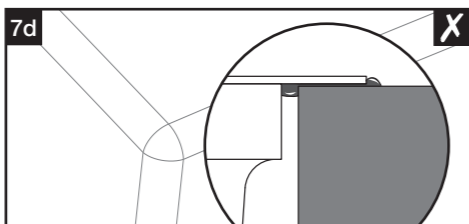

## BLANCOSUBLINE-IF SteelFrame SILGRANIT® PuraDur® II

	+2mm / -1mm			
	A	B	C	D
BLANCOSUBLINE 500-IF SteelFrame	532 mm	201 mm	34 mm	266 mm

OK  
 not OK

OK  
 not OK

	+2mm / -1mm			+1 mm / -1mm
	A	B	D	E
BLANCOSUBLINE 500-IF SteelFrame	532 mm	201 mm	266 mm	545 mm