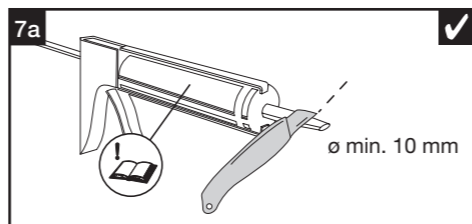

## BLANCOSUBLINE-IF SteelFrame SILGRANIT® PuraDur® II

	+2mm / -1mm			
	A	B	C	D
BLANCOSUBLINE 500-IF SteelFrame	532 mm	201 mm	34 mm	266 mm

OK  
 not OK

OK  
 not OK

	+2mm / -1mm			+1 mm / -1mm
	A	B	D	E
BLANCOSUBLINE 500-IF SteelFrame	532 mm	201 mm	266 mm	545 mm