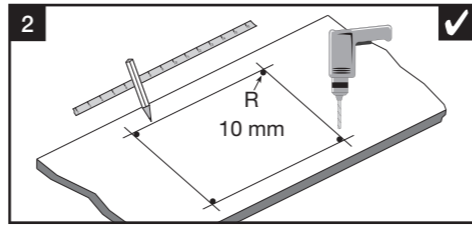

## BLANCOSUBLINE-IF SteelFrame SILGRANIT® PuraDur® II

	+2mm / -1mm			
	A	B	C	D
BLANCOSUBLINE 500-IF SteelFrame	532 mm	201 mm	34 mm	266 mm

OK  
 not OK

OK  
 not OK

	+2mm / -1mm			+1 mm / -1mm
	A	B	D	E
BLANCOSUBLINE 500-IF SteelFrame	532 mm	201 mm	266 mm	545 mm