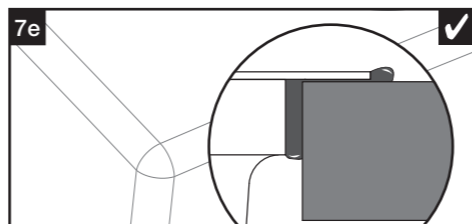

## BLANCOSUBLINE-IF SteelFrame SILGRANIT® PuraDur® II

	+2mm / -1mm			
	A	B	C	D
BLANCOSUBLINE 500-IF SteelFrame	532 mm	201 mm	34 mm	266 mm

OK  
 not OK

OK  
 not OK

	+2mm / -1mm			+1 mm / -1mm
	A	B	D	E
BLANCOSUBLINE 500-IF SteelFrame	532 mm	201 mm	266 mm	545 mm