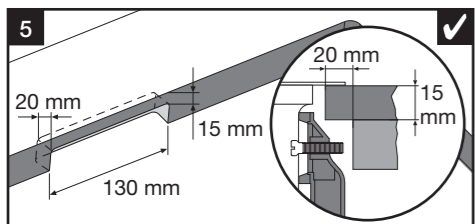

## BLANCOSUBLINE-IF SteelFrame SILGRANIT® PuraDur® II

	+2mm / -1mm			
	A	B	C	D
BLANCOSUBLINE 500-IF SteelFrame	532 mm	201 mm	34 mm	266 mm

OK  
 not OK

OK  
 not OK

	+2mm / -1mm			+1 mm / -1mm
	A	B	D	E
BLANCOSUBLINE 500-IF SteelFrame	532 mm	201 mm	266 mm	545 mm