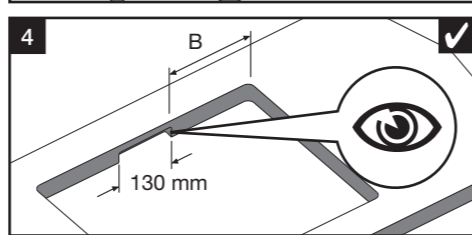

## BLANCOSUBLINE-IF SteelFrame SILGRANIT® PuraDur® II

	+2mm / -1mm			
	A	B	C	D
BLANCOSUBLINE 500-IF SteelFrame	532 mm	201 mm	34 mm	266 mm

OK  
 not OK

OK  
 not OK

	+2mm / -1mm			+1 mm / -1mm
	A	B	D	E
BLANCOSUBLINE 500-IF SteelFrame	532 mm	201 mm	266 mm	545 mm