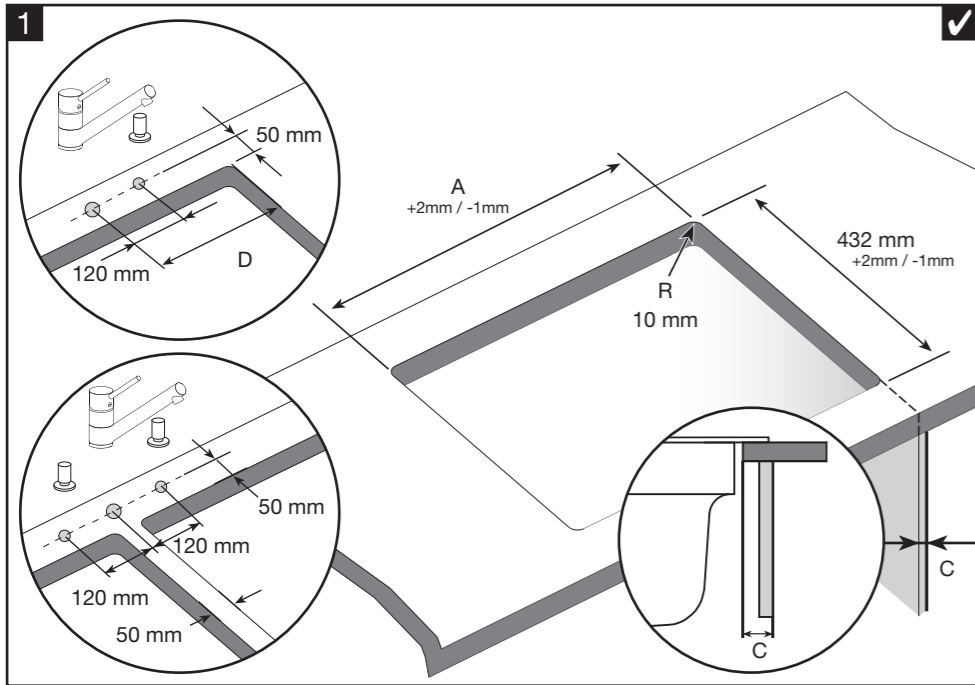

## BLANCOSUBLINE-IF SteelFrame SILGRANIT® PuraDur® II

	+2mm / -1mm			
	A	B	C	D
BLANCOSUBLINE 500-IF SteelFrame	532 mm	201 mm	34 mm	266 mm

OK  
 not OK

OK  
 not OK

	+2mm / -1mm			+1 mm / -1mm
	A	B	D	E
BLANCOSUBLINE 500-IF SteelFrame	532 mm	201 mm	266 mm	545 mm