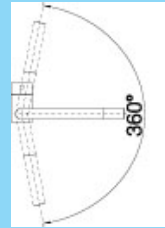

Farba batérie:	šedý kameň
Popis batérie:	bez spršky
Obj. č.:	516 700
Skladom:	1 ks
Bežná MOC:	389,00 €
Výpredajová cena:	148,00 €