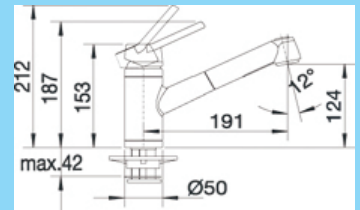

Farba batérie:	šedý kameň
Popis batérie:	so sprškou
Obj. č.:	512 931
Skladom:	1 ks
Bežná MOC:	361,00 €
Výpredajová cena:	185,00 €