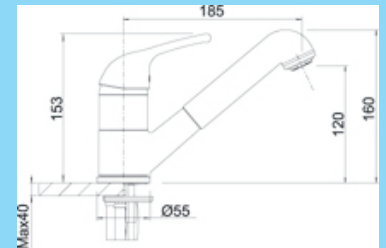

Farba batérie:	šedý kameň
Popis batérie:	so sprškou
Obj. č.:	515 375
Skladom:	8 ks
Bežná MOC:	151,00 €
Výpredajová cena:	95,00 €