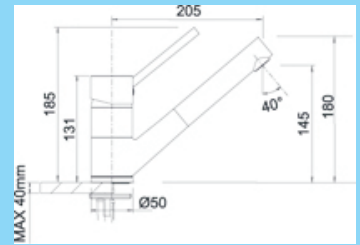

Farba batérie:	šedý kameň
Popis batérie:	so sprškou
Obj. č.:	515 355
Skladom:	5 ks
Bežná MOC:	240,00 €
Výpredajová cena:	140,00 €