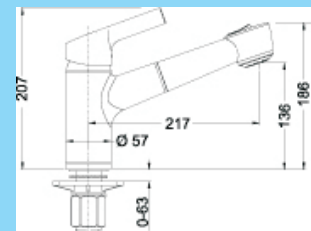

ALTA Compact

Farba batérie:	šedý kameň
Popis batérie:	so sprškou
Obj. č.:	515 322
Skladom:	2 ks
Bežná MOC:	350,00 €
Výpredajová cena:	140,00 €