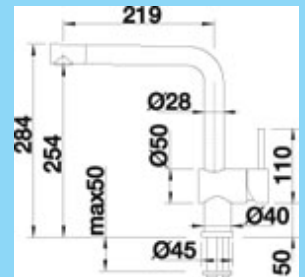

Farba batérie:	šedý kameň
Popis batérie:	bez spršky
Obj. č.:	516 700
Skladom:	1 ks
Bežná MOC:	389,00 €
Výpredajová cena:	148,00 €