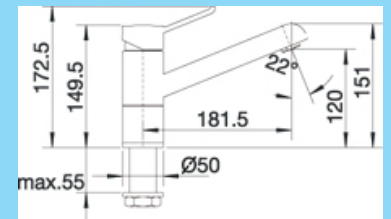

Farba batérie:	šedý kameň
Popis batérie:	bez spršky
Obj. č.:	512 955
Skladom:	1 ks
Bežná MOC:	171,00 €
Výpredajová cena:	98,00 €