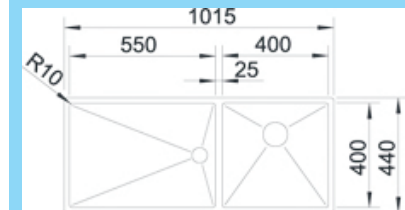

CLAROX 400/550

Typ drezu:	CLAROX 400/550-T-U
Materiál:	nerez
Popis drezu:	pravý, pod pracovnú dosku
Obj. č.:	513 744
Skladom:	1 ks
Bežná MOC:	1 027,00 €
Výpredajová cena:	610,00 €

MEGA

Typ drezu:	MEGA
Materiál:	nerez
Popis drezu:	ľavý
Obj. č.:	510 006
Skladom:	1 ks
Bežná MOC:	680,00 €
Výpredajová cena:	270,00 €