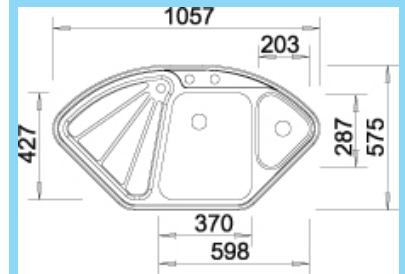

DELTA-IF

Typ drezu:	DELTA-IF EDITION
Materiál:	nerez
Popis drezu:	-
Obj. č.:	514 652
Skladom:	1 ks
Bežná MOC:	825,00 €
Výpredajová cena:	379,00 €

AXIS 6 S-IF

Typ drezu:	AXIS 6 S-IF
Materiál:	nerez
Popis drezu:	pravý, na pracovnú dosku alebo do roviny
Obj. č.:	514 620
Skladom:	1 ks
Bežná MOC:	946,00 €
Výpredajová cena:	430,00 €

PRIMO MINI

Typ drezu:	PRIMO MINI
Materiál:	nerez
Popis drezu:	-
Obj. č.:	508 827
Skladom:	1 ks
Bežná MOC:	640,00 €
Výpredajová cena:	290,00 €

CLARON 400/550

Typ drezu:	CLARON 400/550-T-U
Materiál:	nerez
Popis drezu:	ľavý, pod pracovnú dosku
Obj. č.:	516 153
Skladom:	1 ks
Bežná MOC:	1 027,00 €
Výpredajová cena:	610,00 €

CLAROX 400/550

Typ drezu:	CLAROX 400/550-T-U
Materiál:	nerez
Popis drezu:	pravý, pod pracovnú dosku
Obj. č.:	513 744
Skladom:	1 ks
Bežná MOC:	1 027,00 €
Výpredajová cena:	610,00 €

MEGA

Typ drezu:	MEGA
Materiál:	nerez
Popis drezu:	ľavý
Obj. č.:	510 006
Skladom:	1 ks
Bežná MOC:	680,00 €
Výpredajová cena:	270,00 €