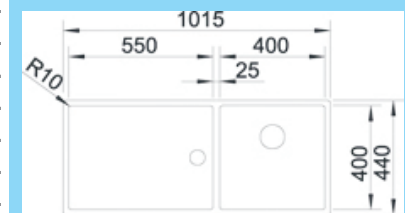

DELTA-IF

Typ drezu:	DELTA-IF EDITION
Materiál:	nerez
Popis drezu:	-
Obj. č.:	514 652
Skladom:	1 ks
Bežná MOC:	825,00 €
Výpredajová cena:	379,00 €

AXIS 6 S-IF

Typ drezu:	AXIS 6 S-IF
Materiál:	nerez
Popis drezu:	pravý, na pracovnú dosku alebo do roviny
Obj. č.:	514 620
Skladom:	1 ks
Bežná MOC:	946,00 €
Výpredajová cena:	430,00 €

PRIMO MINI

Typ drezu:	PRIMO MINI
Materiál:	nerez
Popis drezu:	-
Obj. č.:	508 827
Skladom:	1 ks
Bežná MOC:	640,00 €
Výpredajová cena:	290,00 €

CLARON 400/550

Typ drezu:	CLARON 400/550-T-U
Materiál:	nerez
Popis drezu:	ľavý, pod pracovnú dosku
Obj. č.:	516 153
Skladom:	1 ks
Bežná MOC:	1 027,00 €
Výpredajová cena:	610,00 €

CLAROX 400/550

Typ drezu:	CLAROX 400/550-T-U
Materiál:	nerez
Popis drezu:	pravý, pod pracovnú dosku
Obj. č.:	513 744
Skladom:	1 ks
Bežná MOC:	1 027,00 €
Výpredajová cena:	610,00 €

MEGA

Typ drezu:	MEGA
Materiál:	nerez
Popis drezu:	ľavý
Obj. č.:	510 006
Skladom:	1 ks
Bežná MOC:	680,00 €
Výpredajová cena:	270,00 €