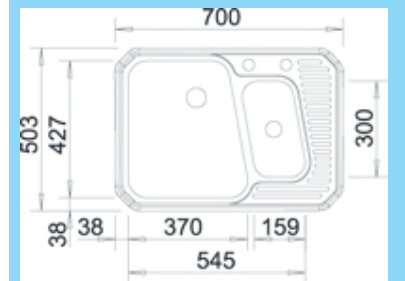

DELTA-IF

Typ drezu:	DELTA-IF EDITION
Materiál:	nerez
Popis drezu:	-
Obj. č.:	514 652
Skladom:	1 ks
Bežná MOC:	825,00 €
Výpredajová cena:	379,00 €

AXIS 6 S-IF

Typ drezu:	AXIS 6 S-IF
Materiál:	nerez
Popis drezu:	pravý, na pracovnú dosku alebo do roviny
Obj. č.:	514 620
Skladom:	1 ks
Bežná MOC:	946,00 €
Výpredajová cena:	430,00 €

PRIMO MINI

Typ drezu:	PRIMO MINI
Materiál:	nerez
Popis drezu:	-
Obj. č.:	508 827
Skladom:	1 ks
Bežná MOC:	640,00 €
Výpredajová cena:	290,00 €

CLARON 400/550

Typ drezu:	CLARON 400/550-T-U
Materiál:	nerez
Popis drezu:	ľavý, pod pracovnú dosku
Obj. č.:	516 153
Skladom:	1 ks
Bežná MOC:	1 027,00 €
Výpredajová cena:	610,00 €

CLAROX 400/550

Typ drezu:	CLAROX 400/550-T-U
Materiál:	nerez
Popis drezu:	pravý, pod pracovnú dosku
Obj. č.:	513 744
Skladom:	1 ks
Bežná MOC:	1 027,00 €
Výpredajová cena:	610,00 €

MEGA

Typ drezu:	MEGA
Materiál:	nerez
Popis drezu:	ľavý
Obj. č.:	510 006
Skladom:	1 ks
Bežná MOC:	680,00 €
Výpredajová cena:	270,00 €