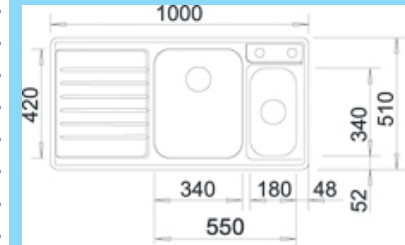

DELTA-IF

Typ drezu:	DELTA-IF EDITION
Materiál:	nerez
Popis drezu:	-
Obj. č.:	514 652
Skladom:	1 ks
Bežná MOC:	825,00 €
Výpredajová cena:	379,00 €

AXIS 6 S-IF

Typ drezu:	AXIS 6 S-IF
Materiál:	nerez
Popis drezu:	pravý, na pracovnú dosku alebo do roviny
Obj. č.:	514 620
Skladom:	1 ks
Bežná MOC:	946,00 €
Výpredajová cena:	430,00 €

PRIMO MINI

Typ drezu:	PRIMO MINI
Materiál:	nerez
Popis drezu:	-
Obj. č.:	508 827
Skladom:	1 ks
Bežná MOC:	640,00 €
Výpredajová cena:	290,00 €

CLARON 400/550

Typ drezu:	CLARON 400/550-T-U
Materiál:	nerez
Popis drezu:	ľavý, pod pracovnú dosku
Obj. č.:	516 153
Skladom:	1 ks
Bežná MOC:	1 027,00 €
Výpredajová cena:	610,00 €

CLAROX 400/550

Typ drezu:	CLAROX 400/550-T-U
Materiál:	nerez
Popis drezu:	pravý, pod pracovnú dosku
Obj. č.:	513 744
Skladom:	1 ks
Bežná MOC:	1 027,00 €
Výpredajová cena:	610,00 €

MEGA

Typ drezu:	MEGA
Materiál:	nerez
Popis drezu:	ľavý
Obj. č.:	510 006
Skladom:	1 ks
Bežná MOC:	680,00 €
Výpredajová cena:	270,00 €