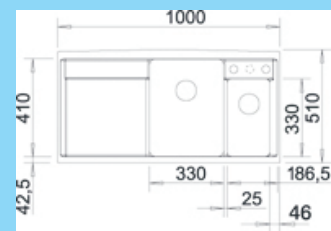

Typ drezu:	AXIA 6 S, silgranit clean, s excent. ovládaním
Farba drezu:	koňak
Popis drezu:	ľavý, bez príslušenstva /miska, doska/
Obj. č.:	513 137
Skladom:	1 ks
Bežná MOC:	630,00 €
Výpredajová cena:	250,00 €