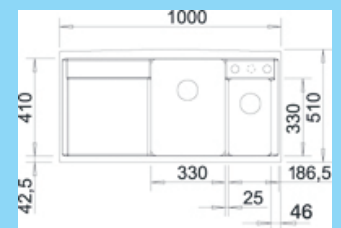

60 cm Skrinka