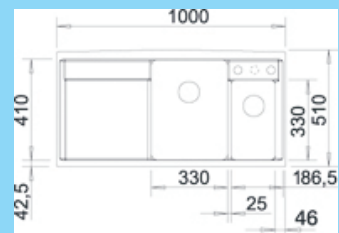

60 cm Skrinka

AXIA 6 S

Typ drezu:	AXIA 6 S, silgranit clean, s excent. ovládaním
Farba drezu:	modrá
Popis drezu:	-
Obj. č.:	512 122
Skladom:	1 ks
Bežná MOC:	630,00 €
Výpredajová cena:	280,00 €

60 cm

Skrinka