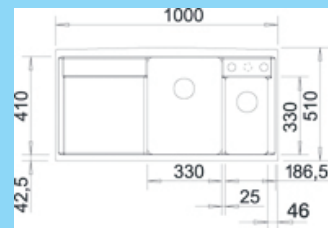

60 cm Skrinka

AXIA 6 S-F

Typ drezu:	AXIA 6 S-F, PuraDur II, s excent. ovládaním
Farba drezu:	šampáň
Popis drezu:	pravý, do roviny s pracovnou doskou
Obj. č.:	513 962
Skladom:	1 ks
Bežná MOC:	822,00 €
Výpredajová cena:	390,00 €