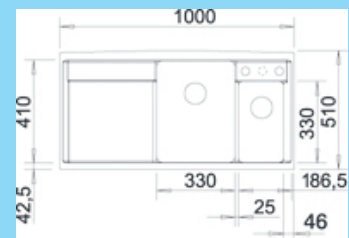

60 cm Skrinka