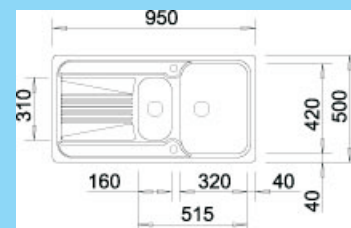

60 cm Skrinka