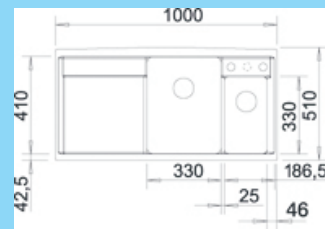

60 cm Skrinka