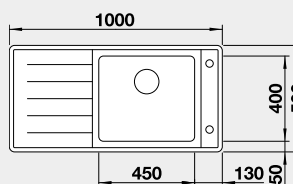

strana drezu sa určuje podľa vaničky

Výrez: 836 x 476 mm, R15
Hĺbka vaničky: 210 mm

60 cm Rozmer skrinky

BLANCO ANDANO XL 6 S-IF – s excentrom a miskou

IF – plochý okraj

Prevedenie

hodvábný lesk PRAVÝ
hodvábný lesk ĽAVÝ

Obj. číslo MOC s DPH Akciová cena

522 999 755 € **625 €**

523 000 755 € **625 €**

strana drezu sa určuje podľa vaničky

Výrez: 976 x 476 mm, R15
Hĺbka vaničky: 210 mm

60 cm Rozmer skrinky

NEREZ IF – plochý okraj