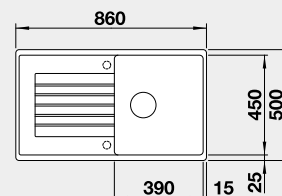

50 cm Rozmer skrinky