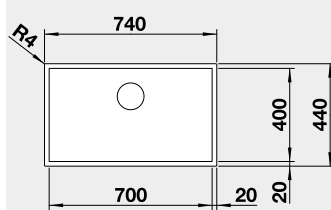

Drez: BLANCO ZEROX 500-U Dark Steel, batéria: BLANCO PANERA-S