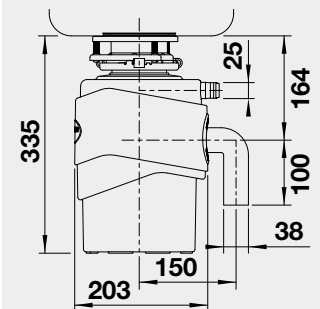

- motor: 1 HP/ 750W/ 230V/ 50 Hz/ 10 A
- hmotnosť drviča: 11 kg
- automatické vypnutie drviča po max. 10 minútach nečinnosti
- hlučnosť: (<60 dB)
- pevný 90 cm dlhý napajací kábel
- resetovacie tlačidlo na spodnej strane drviča
- je potrebná 3 ½" výpusť drezu
- maximálna výška odpadu v stene 45 cm