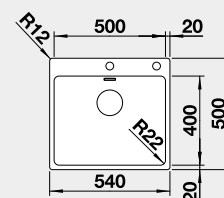

NEREZ IF – plochý okraj

BLANCO ANDANO 500-IF/A

Prevedenie

hodvábný lesk
s excentrickým ovládaním
PushControl

Obj. číslo MOC s DPH **Akciová cena**

525 245 622 € **515 €**

Výrez: 530 x 490 mm, R15
Hĺbka vaničky: 190 mm, R22

60 cm Rozmer skrinky

BLANCO ANDANO 340/340-IF/A

Prevedenie

hodvábný lesk
s excentrickým ovládaním
PushControl

Obj. číslo MOC s DPH **Akciová cena**

525 248 1014 € **840 €**

Výrez: 735 x 490 mm, R15
Hĺbka vaničky: 190/190 mm, R22

80 cm Rozmer skrinky

BLANCO ETAGON 500-IF/A – s posuvnými koľajničkami

Prevedenie

hodvábný lesk
s tiahom

Obj. číslo MOC s DPH **Akciová cena**

521 748 765 € **635 €**

Výrez: 530 x 490 mm, R15
Hĺbka vaničky: 190 mm, R35/25

60 cm Rozmer skrinky

BLANCO ETAGON 700-IF/A – s posuvnými koľajničkami

Prevedenie

hodvábný lesk
s tiahom

Obj. číslo MOC s DPH **Akciová cena**

524 274 819 € **680 €**

Výrez: 730 x 490 mm, R15
Hĺbka vaničky: 190 mm, R35/25

80 cm Rozmer skrinky

BLANCO DIVON II 45 S-IF

Prevedenie

hodvábný lesk PRAVÝ
s excentrom

hodvábný lesk ĽAVÝ
s excentrom

Obj. číslo MOC s DPH **Akciová cena**

521 658 929 € **770 €**

521 657 929 € **770 €**

strana drezu sa určuje podľa vaničky

Výrez: 840 x 490 mm, R15
Hĺbka vaničky: 196 mm

45 cm Rozmer skrinky

BLANCO DIVON II 5 S-IF

Prevedenie

hodvábný lesk PRAVÝ
s excentrom

hodvábný lesk ĽAVÝ
s excentrom

Obj. číslo MOC s DPH **Akciová cena**

521 660 1004 € **830 €**

521 659 1004 € **830 €**

strana drezu sa určuje podľa vaničky

Výrez: 980 x 490 mm, R15
Hĺbka vaničky: 196 mm

50 cm Rozmer skrinky