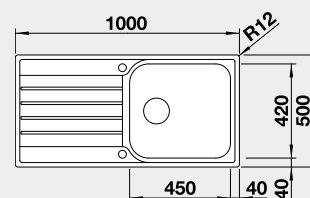

NEREZ

BLANCO TIPO 9 E s excentrom

Zabudovanie zhora

Prevedenie

nerez

Obj. číslo MOC s DPH Akciová cena

526 338 179 € **150 €**

Výrez: podľa šablóny
Hĺbka vaničky: 160/35 mm

90x90 cm Rozmer skrinky

BLANCO DINAS XL 6 S Compact

Zabudovanie zhora

Prevedenie

leštená nerez

Obj. číslo MOC s DPH Akciová cena

525 121 216 € **185 €**

Výrez: 760 x 480 mm, R15
Hĺbka vaničky: 190 mm

60 cm Rozmer skrinky

BLANCO DINAS 8*

Zabudovanie zhora

Prevedenie

leštená nerez

Obj. číslo MOC s DPH Akciová cena

523 377 246 € **205 €**

Výrez: 840 x 480 mm, R15
Hĺbka vaničky: 190/190 mm

80 cm Rozmer skrinky

BLANCO LIVIT 45 S Salto

Zabudovanie zhora

Prevedenie

leštená nerez

Obj. číslo MOC s DPH Akciová cena

514 786 185 € **160 €**

Výrez: 842 x 482 mm, R15
Hĺbka vaničky: 155 mm

45 cm Rozmer skrinky

BLANCO LIVIT XL 6 S – s excentrom

Zabudovanie zhora

Prevedenie

leštená nerez

Obj. číslo MOC s DPH Akciová cena

518 519 287 € **240 €**

Výrez: 982 x 482 mm, R15
Hĺbka vaničky: 160 mm

60 cm Rozmer skrinky

BLANCO LEMIS 6-IF

IF – plochý okraj

Prevedenie

leštená nerez

Obj. číslo MOC s DPH Akciová cena

525 108 268 € **225 €**

Výrez: 595 x 480 mm, R15
Hĺbka vaničky: 190 mm, R60

60 cm Rozmer skrinky

*dostupné do 12/2023

BLANCO

5