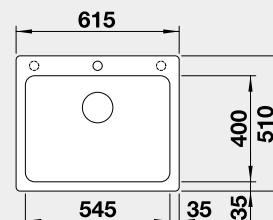

60 cm Rozmer skrinky