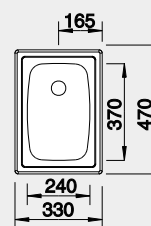

30 cm rozmer skrinky

BLANCO TOP EE 4x4

 Zabudovanie zhora

Prevedenie

nerez

Obj. číslo MOC s DPH Akciová cena

501 065 75€ **65 €**

Výrez: 417 x 452 mm, R15
Hĺbka vaničky: 150 mm