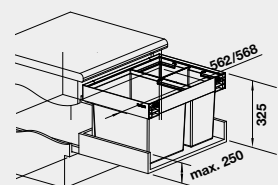

Názov

FLEXON II LOW XL 60/3

Obj. číslo

526 643

MOC
s DPH

176-€

Akciová cena

145 €

bez horného krytu

60 cm
Rozmer skrinky