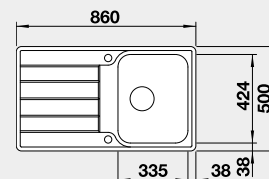

Prevedenie

leštená nerez
s excentrickým ovládaním
PushControl 

Obj. číslo MOC s DPH Akciová cena

525 330 357 € **300 €**

Výrez: 840 x 480 mm, R15
Hĺbka vaničky: 205 mm

45 cm Rozmer skrinky

BLANCO CLASSIMO XL 6 S-IF