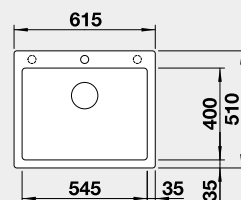

60 cm Rozmer skrinky