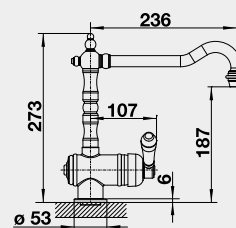

BLANCO VILLAE Farmhouse Single

Zabudovanie pod pracovnú dosku

Farba	Obj. číslo	MOC s DPH	Akciová cena
krištáľovo biela	525 163	823 €	680 €

Hĺbka vaničky: 196 mm

80 cm Rozmer skrinky

BLANCO VILLAE Farmhouse Double

Zabudovanie pod pracovnú dosku

Farba	Obj. číslo	MOC s DPH	Akciová cena
krištáľovo biela	525 164	866 €	720 €

Hĺbka vaničky: 195/195 mm

80 cm Rozmer skrinky

TRADON

Farba	Obj. číslo	MOC s DPH	Akciová cena
chróm	515 990	396 €	325 €
saténová zlatá	526 688	450 €	370 €

VICUS dávkovač saponátu

Farba	Obj. číslo	MOC s DPH	Akciová cena
chróm	524 290	174 €	145 €

objem nádoby: 500 ml