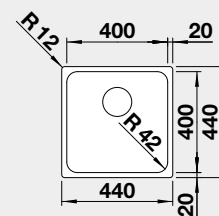

Prevedenie

leštená nerez

Obj. číslo MOC s DPH Akciová cena

526 117 272-€ **230 €**

Výrez: 400 x 400 mm, R42
Hĺbka vaničky: 185 mm, R42

45 cm Rozmer skrinky