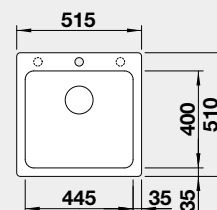

50 cm Rozmer skrinky