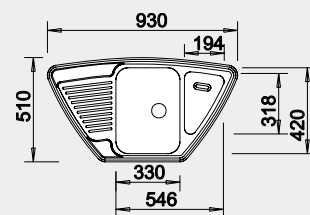

90x90 cm Rozmer skrinky

BLANCO DINAS XL 6 S Compact

Zabudovanie zhora

Prevedenie

leštená nerez

Obj. číslo MOC s DPH Akciová cena

525 121 216 € **185 €**

Výrez: 760 x 480 mm, R15
Hĺbka vaničky: 190 mm