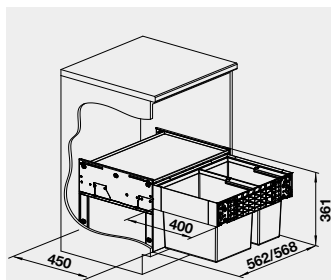

Názov

SELECT II 60/2

Obj. číslo

526 203

MOC
s DPH

269 €

Akciová cena

220 €

- kvalitný plnovýsuv
- nosnosť 50 kg
- dojazdy s tlmením

60 cm
Rozmer skrinky