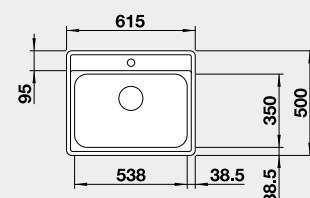

*dostupné do 12/2023

BLANCO

5