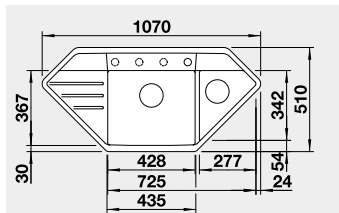

Zabudovanie zhora

Farba	Obj. číslo	MOC s DPH	Akciová cena
čierna	525 910	688-€	570 €
antracit	524 990		
sivá skala	524 991		
hliníková metalíza	524 992		
biela	524 994		
NOVINKA biela soft	527 101		
NOVINKA sivá vulkán	527 284		
tartufo	524 997		
káva	524 999		

Výrez: podľa šablóny
Hĺbka vaničky: 190/130 mm

90x90/80 cm Rozmer skrinky