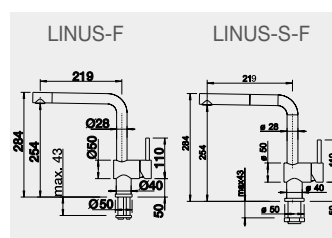

504 € **415 €**

LINUS-S-F chróm

514 023

549 € **450 €**

minimálna vzdialenosť drezu od krídla okna LINUS-F 2,5 cm, LINUS-S-F 4,5 cm

LANORA-F, LANORA-S-F – sprška

Farba

Obj. číslo