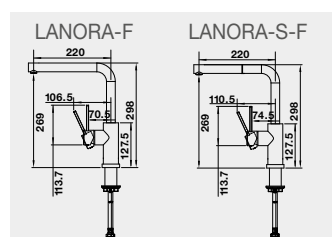

MOC Akciová cena s DPH

LANORA-F leštená nerez

526 179

287 € **235 €**

LANORA-S-F leštená nerez

526 180

458 € **370 €**

minimálna vzdialenosť drezu od krídla okna LANORA-F 2,5 cm, LANORA-S-F 4,5 cm