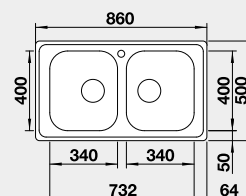

NEREZ

BLANCO TIPO 9 E s excentrom

Zabudovanie zhora

Prevedenie

nerez

Obj. číslo MOC s DPH Akciová cena

526 338 179 € **150 €**

Výrez: podľa šablóny
Hĺbka vaničky: 160/35 mm

90x90 cm Rozmer skrinky

BLANCO DINAS XL 6 S Compact

Zabudovanie zhora

Prevedenie

leštená nerez

Obj. číslo MOC s DPH Akciová cena

525 121 216 € **185 €**

Výrez: 760 x 480 mm, R15
Hĺbka vaničky: 190 mm

60 cm Rozmer skrinky

BLANCO DINAS 8*

Zabudovanie zhora

Prevedenie

leštená nerez

Obj. číslo MOC s DPH Akciová cena

523 377 246 € **205 €**

Výrez: 840 x 480 mm, R15
Hĺbka vaničky: 190/190 mm

80 cm Rozmer skrinky

BLANCO LIVIT 45 S Salto

Zabudovanie zhora

Prevedenie

leštená nerez

Obj. číslo MOC s DPH Akciová cena

514 786 185 € **160 €**

Výrez: 842 x 482 mm, R15
Hĺbka vaničky: 155 mm

45 cm Rozmer skrinky

BLANCO LIVIT XL 6 S – s excentrom

Zabudovanie zhora

Prevedenie

leštená nerez

Obj. číslo MOC s DPH Akciová cena

518 519 287 € **240 €**

Výrez: 982 x 482 mm, R15
Hĺbka vaničky: 160 mm

60 cm Rozmer skrinky

BLANCO LEMIS 6-IF

IF – plochý okraj

Prevedenie

leštená nerez

Obj. číslo MOC s DPH Akciová cena

525 108 268 € **225 €**

Výrez: 595 x 480 mm, R15
Hĺbka vaničky: 190 mm, R60

60 cm Rozmer skrinky

*dostupné do 12/2023

BLANCO

5