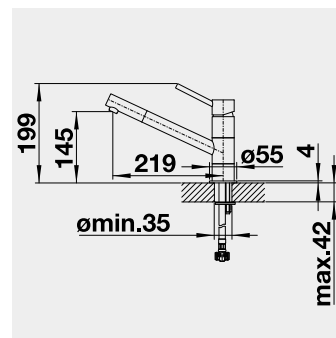

BLANCO ZMIEŠAVACIE BATÉRIE

KANO	Farba	Obj. číslo	MOC s DPH	Akciová cena s DPH
	KANO chróm	521 502	193 €	160 €
	KANO čierna matná	526 667	277 €	230 €
	KANO SILGRANIT®-Look:		242 €	200 €
	KANO čierna	526 175		
	KANO antracit	525 028		
	KANO hliníková metalíza	525 029*		
	KANO biela	525 030		
	KANO biela soft	526 951	NOVINKA	
	KANO sivá vulkán	526 950	NOVINKA	
KANO káva	525 033