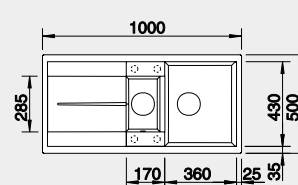

60 cm Rozmer skrinky