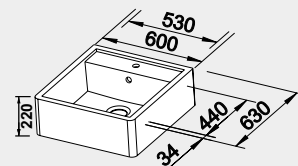

Farba	Obj. číslo	MOC s DPH	Akciová cena
krištáľovo biela s 1 otvorom	514 486	715-€	595 €
krištáľovo biela s 2 otvormi	514 501	715-€	595 €

Hĺbka vaničky: 190 mm

60 cm Rozmer skrinky

BLANCO ETAGON 6 – s tiahom a posuvnými koľajničkami