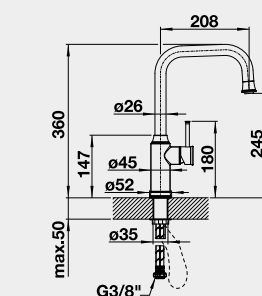

*dostupné do 12/2023