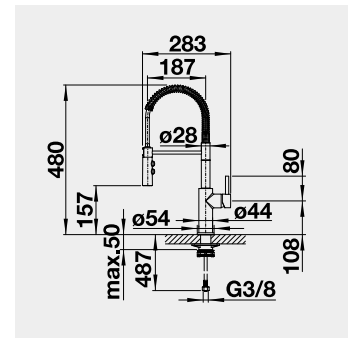

BLANCO ZMIEŠAVACIE BATÉRIE

CATRIS-S – sprška s prepínačom	Farba	Obj. číslo	MOC s DPH	Akciová cena

CATRIS-S chróm	521 476	340 €	280 €