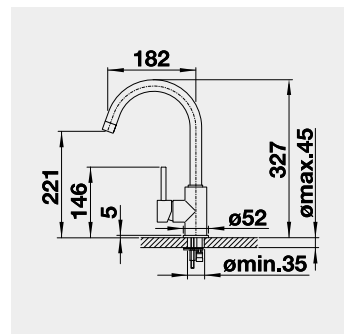

BLANCO ZMIEŠAVACIE BATÉRIE

MILA, MILA-S – sprška

Farba	Obj. číslo	MOC s DPH	Akciová cena s DPH
MILA chróm	519 414	116 €	100 €
MILA-S chróm	519 810	262 €	215 €
MILA čierna matná	526 657	176 €	145 €
MILA-S čierna matná	526 660	271 €	225 €

MILI

Farba	Obj. číslo	MOC s DPH	Akciová cena s DPH
MILI chróm	519 413	115 €	100 €
MILI čierna matná	526 665	176 €	145 €
MILI SILGRANIT®-Look:		123 €	110 €
MILI čierna	526 159		
MILI antracit	523 103		
MILI hliníková metalíza	523 105*		
MILI biela	523 107		
MILI biela soft	527 461	NOVINKA	
MILI sivá vulkán	527 460	NOVINKA	
MILI káva	523 111		

MIDA

Farba	Obj. číslo	MOC s DPH	Akciová cena s DPH
MIDA chróm	517 742	118 €	100 €
MIDA čierna matná	526 649	186 €	155 €
MIDA SILGRANIT®-Look:		162 €	135 €
MIDA čierna	526 145		
MIDA antracit	519 415		
MIDA hliníková metalíza	519 416*		
MIDA biela	519 418		
MIDA biela soft	526 966	NOVINKA	
MIDA sivá vulkán	526 965	NOVINKA	
MIDA káva	519 423		

MIDA-S – sprška

Farba	Obj. číslo	MOC s DPH	Akciová cena s DPH
MIDA-S chróm	521 454	226 €	185 €
MIDA-S čierna matná	526 653	288 €	235 €
MIDA-S SILGRANIT®-Look:		265 €	220 €
MIDA-S čierna	526 146		
MIDA-S antracit	521 455		
MIDA-S hliníková metalíza	521 456*		
MIDA-S biela	521 457		
MIDA-S biela soft	526 968	NOVINKA	
MIDA-S sivá vulkán	526 967	NOVINKA	
MIDA-S káva	521 461		

*dostupné do 12/2023