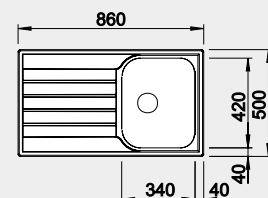

NEREZ

BLANCO TIPO 9 E s excentrom

Zabudovanie zhora

Prevedenie

nerez

Obj. číslo MOC s DPH Akciová cena

526 338 179 € **150 €**

Výrez: podľa šablóny
Hĺbka vaničky: 160/35 mm

90x90 cm Rozmer skrinky

BLANCO DINAS XL 6 S Compact

Zabudovanie zhora

Prevedenie

leštená nerez

Obj. číslo MOC s DPH Akciová cena

525 121 216 € **185 €**

Výrez: 760 x 480 mm, R15
Hĺbka vaničky: 190 mm

60 cm Rozmer skrinky

BLANCO DINAS 8*

Zabudovanie zhora

Prevedenie

leštená nerez

Obj. číslo MOC s DPH Akciová cena

523 377 246 € **205 €**

Výrez: 840 x 480 mm, R15
Hĺbka vaničky: 190/190 mm

80 cm Rozmer skrinky

BLANCO LIVIT 45 S Salto

Zabudovanie zhora

Prevedenie

leštená nerez

Obj. číslo MOC s DPH Akciová cena

514 786 185 € **160 €**

Výrez: 842 x 482 mm, R15
Hĺbka vaničky: 155 mm

45 cm Rozmer skrinky

BLANCO LIVIT XL 6 S – s excentrom

Zabudovanie zhora

Prevedenie

leštená nerez

Obj. číslo MOC s DPH Akciová cena

518 519 287 € **240 €**

Výrez: 982 x 482 mm, R15
Hĺbka vaničky: 160 mm

60 cm Rozmer skrinky

BLANCO LEMIS 6-IF

IF – plochý okraj

Prevedenie

leštená nerez

Obj. číslo MOC s DPH Akciová cena

525 108 268 € **225 €**

Výrez: 595 x 480 mm, R15
Hĺbka vaničky: 190 mm, R60

60 cm Rozmer skrinky

*dostupné do 12/2023

BLANCO

5