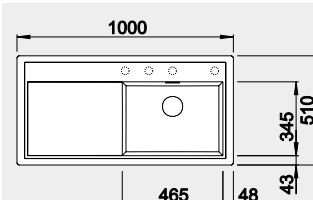

60 cm Rozmer skrinky