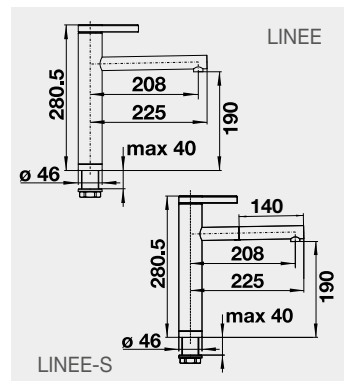

LINEE, LINEE-S – sprška	Farba	Obj. číslo	MOC s DPH	Akciová cena
	LINEE chróm	517 594	374 €	310 €
	LINEE-S chróm	517 591	443 €	365 €
	LINEE-S hodvábné matná	517 593	917 €	755 €
	LINEE-S SILGRANIT®-Look:		552 €	455 €
	LINEE-S čierna	526 171		
	LINEE-S antracit	518 438		
	LINEE-S sivá skala	518 804		
	LINEE-S hliníková metalíza	518 439*		
	LINEE-S biela	518 441		
	LINEE-S biela soft	526 957	NOVINKA	
	LINEE-S sivá vulkán	526 956	NOVINKA	
	LINEE-S tartufo	518 446		
	LINEE-S káva	518 445