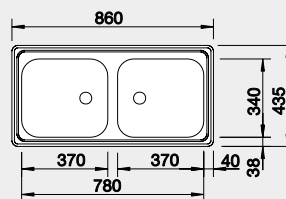

NEREZ

BLANCO TOP EE 3x4

Zabudovanie zhora

Prevedenie

nerez

Obj. číslo MOC s DPH Akciová cena

501 067 71€ **60 €**

Výrez: 312 x 452 mm, R15
Hĺbka vaničky: 150 mm

30 cm rozmer skrinky

BLANCO TOP EE 4x4

Zabudovanie zhora

Prevedenie

nerez

Obj. číslo MOC s DPH Akciová cena

501 065 75€ **65 €**

Výrez: 417 x 452 mm, R15
Hĺbka vaničky: 150 mm

45 cm rozmer skrinky

BLANCO TOP EZ 8x4

Zabudovanie zhora

Prevedenie

nerez

Obj. číslo MOC s DPH Akciová cena

500 372 115€ **95 €**

Výrez: 842 x 417 mm, R15
Hĺbka vaničky: 150/150 mm

90 cm rozmer skrinky

BLANCO RONDOSOL

Zabudovanie zhora

Prevedenie

leštená nerez*

Obj. číslo MOC s DPH Akciová cena

513 307* 78€ **70 €**

leštená nerez**

513 306 86€ **75 €**

*1 1/2" výpusť / **3 1/2" výpusť

Výrez: ø 444 mm
Hĺbka vaničky: 165 mm

45 cm rozmer skrinky

BLANCO DANA 45

Zabudovanie zhora

Prevedenie

nerez

Obj. číslo MOC s DPH Akciová cena

525 322 160€ **135 €**

Výrez: 462 x 482 mm, R15
Hĺbka vaničky: 158 mm

45 cm rozmer skrinky

BLANCO DANA 6

Zabudovanie zhora

Prevedenie

nerez

Obj. číslo MOC s DPH Akciová cena

525 323 171€ **145 €**

Výrez: 587 x 482 mm, R15
Hĺbka vaničky: 158 mm

60 cm Rozmer skrinky

*dostupné do 12/2023

BLANCO

3