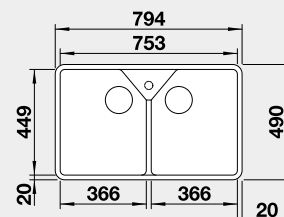

BLANCO VILLAE Farmhouse Single

Zabudovanie pod pracovnú dosku

Farba	Obj. číslo	MOC s DPH	Akciová cena
krištáľovo biela	525 163	823 €	680 €

Hĺbka vaničky: 196 mm

80 cm Rozmer skrinky

BLANCO VILLAE Farmhouse Double

Zabudovanie pod pracovnú dosku

Farba	Obj. číslo	MOC s DPH	Akciová cena
krištáľovo biela	525 164	866 €	720 €

Hĺbka vaničky: 195/195 mm

80 cm Rozmer skrinky

TRADON

Farba	Obj. číslo	MOC s DPH	Akciová cena
chróm	515 990	396 €	325 €
saténová zlatá	526 688	450 €	370 €

VICUS dávkovač saponátu

Farba	Obj. číslo	MOC s DPH	Akciová cena
chróm	524 290	174 €	145 €

objem nádoby: 500 ml