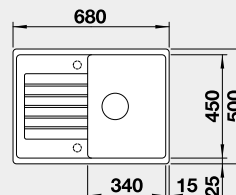

45 cm Rozmer skrinky