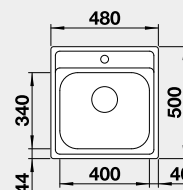

NEREZ

BLANCO TOP EE 3x4

Zabudovanie zhora

Prevedenie

nerez

Obj. číslo MOC s DPH Akciová cena

501 067 71€ **60 €**

Výrez: 312 x 452 mm, R15
Hĺbka vaničky: 150 mm

30 cm rozmer skrinky

BLANCO TOP EE 4x4

Zabudovanie zhora

Prevedenie

nerez

Obj. číslo MOC s DPH Akciová cena

501 065 75€ **65 €**

Výrez: 417 x 452 mm, R15
Hĺbka vaničky: 150 mm

45 cm rozmer skrinky

BLANCO TOP EZ 8x4

Zabudovanie zhora

Prevedenie

nerez

Obj. číslo MOC s DPH Akciová cena

500 372 115€ **95 €**

Výrez: 842 x 417 mm, R15
Hĺbka vaničky: 150/150 mm

90 cm rozmer skrinky

BLANCO RONDOSOL

Zabudovanie zhora

Prevedenie

leštená nerez*

Obj. číslo MOC s DPH Akciová cena

513 307* 78€ **70 €**

leštená nerez**

513 306 86€ **75 €**

*1 1/2" výpusť / **3 1/2" výpusť

Výrez: ø 444 mm
Hĺbka vaničky: 165 mm

45 cm rozmer skrinky

BLANCO DANA 45

Zabudovanie zhora

Prevedenie

nerez

Obj. číslo MOC s DPH Akciová cena

525 322 160€ **135 €**

Výrez: 462 x 482 mm, R15
Hĺbka vaničky: 158 mm

45 cm rozmer skrinky

BLANCO DANA 6

Zabudovanie zhora

Prevedenie

nerez

Obj. číslo MOC s DPH Akciová cena

525 323 171€ **145 €**

Výrez: 587 x 482 mm, R15
Hĺbka vaničky: 158 mm

60 cm Rozmer skrinky

*dostupné do 12/2023

BLANCO

3