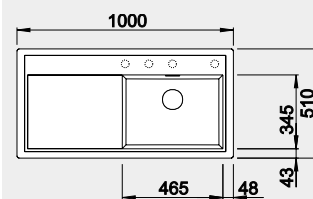

60 cm Rozmer skrinky