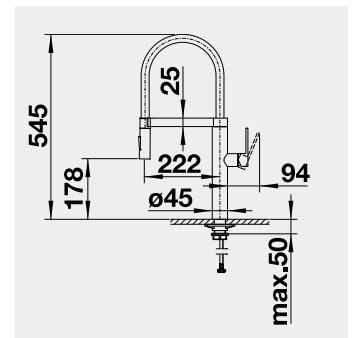

CULINA-S chróm	517 597	640 €	525 €
CULINA-S imitácia nerez	517 598	808 €	665 €