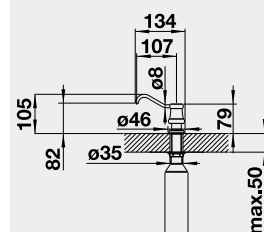

Farba	Obj. číslo	MOC s DPH	Akciová cena
chróm	524 290	174 €	145 €

objem nádoby: 500 ml

Drez: BLANCO VILLAE Farmhouse Single, batéria: BLANCO CANDOR-S