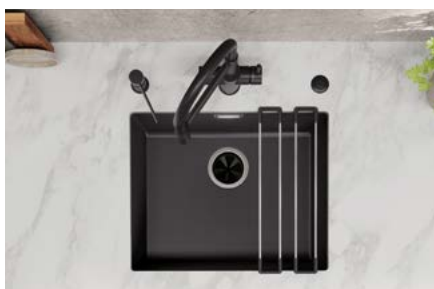

Obj. číslo MOC s DPH **Akciová cena**

526 770 20-€ **16 €**