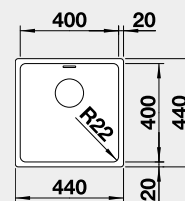

NEREZ U – zabudovanie pod pracovnú dosku

BLANCO ANDANO 400-U

Zabudovanie pod pracovnú dosku

Prevedenie

hodvábnny lesk
bez tiahla

Obj. číslo MOC s DPH Akciová cena
522 959 321 € **270 €**

Výrez: 400 x 400 mm, R22
Hĺbka vaničky: 190 mm, R22

45 cm Rozmer skrinky

BLANCO ANDANO 450-U

Zabudovanie pod pracovnú dosku

Prevedenie

hodvábnny lesk
bez tiahla

Obj. číslo MOC s DPH Akciová cena
522 963 371 € **310 €**

Výrez: 450 x 400 mm, R22
Hĺbka vaničky: 190 mm, R22

50 cm Rozmer skrinky

BLANCO ANDANO 500-U

Zabudovanie pod pracovnú dosku

Prevedenie

hodvábnny lesk
bez tiahla

Obj. číslo MOC s DPH Akciová cena
522 967 414 € **345 €**

Výrez: 500 x 400 mm, R22
Hĺbka vaničky: 190 mm, R22

60 cm Rozmer skrinky

BLANCO ANDANO 340/180-U

Zabudovanie pod pracovnú dosku

Prevedenie

hodvábnny lesk PRAVÝ
bez tiahla

Obj. číslo MOC s DPH Akciová cena
522 977 627 € **520 €**

hodvábnny lesk ĽAVÝ
bez tiahla

522 979 627 € **520 €**

strana drezu sa určuje podľa vaničky

Výrez: 545 x 400 mm, R22
Hĺbka vaničky: 190/130 mm, R22

60 cm Rozmer skrinky

BLANCO ETAGON 500-U – s posuvnými koľajničkami

Zabudovanie pod pracovnú dosku

Prevedenie

hodvábnny lesk
bez tiahla

Obj. číslo MOC s DPH Akciová cena
521 841 544 € **455 €**

Výrez: 500 x 400 mm, R35
Hĺbka vaničky: 190 mm, R35/25

60 cm Rozmer skrinky

BLANCO ETAGON 700-U – s posuvnými koľajničkami

Zabudovanie pod pracovnú dosku

Prevedenie

hodvábnny lesk
bez tiahla

Obj. číslo MOC s DPH Akciová cena
524 270 596 € **495 €**

Výrez: 700 x 400 mm, R35
Hĺbka vaničky: 190 mm, R35/25

80 cm Rozmer skrinky