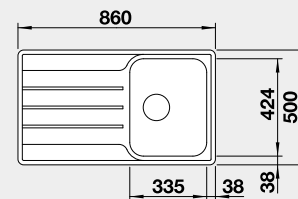

leštená nerez

Obj. číslo MOC s DPH Akciová cena

525 115 220-€ **185 €**

Výrez: 585 x 480 mm, R15
Hĺbka vaničky: 205 mm

45 cm Rozmer skrinky

BLANCO LEMIS 45 S-IF

IF – plochý okraj

Prevedenie

leštená nerez

Obj. číslo MOC s DPH Akciová cena

523 030 226-€ **190 €**

Výrez: 840 x 480 mm, R15
Hĺbka vaničky: 205 mm

45 cm Rozmer skrinky

BLANCO LEMIS XL 6 S-IF Compact

IF – plochý okraj

Prevedenie