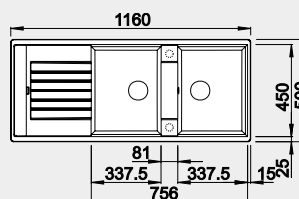

80 cm Rozmer skrinky