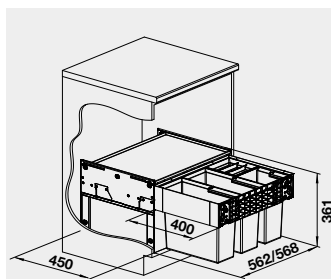

Názov

SELECT II 60/4

Obj. číslo

526 206

MOC
s DPH

316 €

Akciová cena

260 €

- kvalitný plnovýsuv
- nosnosť 50 kg
- dojazdy s tlmením

60 cm
Rozmer skrinky