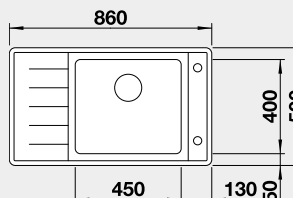

80 cm Rozmer skrinky

BLANCO ANDANO XL 6 S-IF Compact – s excentrom a miskou

IF – plochý okraj

Prevedenie

hodvábný lesk PRAVÝ
hodvábný lesk ĽAVÝ

Obj. číslo MOC s DPH Akciová cena

523 001 736 € **610 €**

523 002 736 € **610 €**

strana drezu sa určuje podľa vaničky

Výrez: 836 x 476 mm, R15
Hĺbka vaničky: 210 mm

60 cm Rozmer skrinky

BLANCO ANDANO XL 6 S-IF – s excentrom a miskou

IF – plochý okraj

Prevedenie

hodvábný lesk PRAVÝ
hodvábný lesk ĽAVÝ