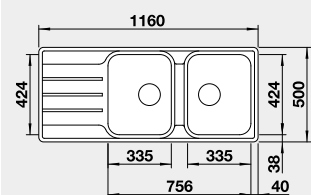

NEREZ IF – plochý okraj

BLANCO LEMIS 45 S-IF Mini

Prevedenie

leštená nerez

Obj. číslo MOC s DPH Akciová cena

525 115 220-€ **185 €**

Výrez: 585 x 480 mm, R15
Hĺbka vaničky: 205 mm

45 cm Rozmer skrinky

BLANCO LEMIS 45 S-IF

Prevedenie

leštená nerez

Obj. číslo MOC s DPH Akciová cena

523 030 226-€ **190 €**

Výrez: 840 x 480 mm, R15
Hĺbka vaničky: 205 mm

45 cm Rozmer skrinky

BLANCO LEMIS XL 6 S-IF Compact

Prevedenie

leštená nerez

Obj. číslo MOC s DPH Akciová cena

525 111 280-€ **235 €**

Výrez: 760 x 480 mm, R15
Hĺbka vaničky: 205 mm

60 cm Rozmer skrinky

BLANCO LEMIS XL 6 S-IF

Prevedenie

leštená nerez

Obj. číslo MOC s DPH Akciová cena

523 034 283-€ **240 €**

Výrez: 980 x 480 mm, R15
Hĺbka vaničky: 205 mm

60 cm Rozmer skrinky

BLANCO LEMIS 6 S-IF

Prevedenie

leštená nerez

Obj. číslo MOC s DPH Akciová cena

523 032 294-€ **245 €**

Výrez: 980 x 480 mm, R15
Hĺbka vaničky: 205/145 mm

60 cm Rozmer skrinky

BLANCO LEMIS 8 S-IF

Prevedenie

leštená nerez

Obj. číslo MOC s DPH Akciová cena

523 036 340-€ **285 €**

Výrez: 1140 x 480 mm, R15
Hĺbka vaničky: 205/205 mm

80 cm Rozmer skrinky