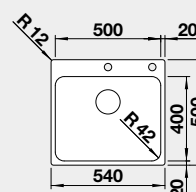

IF – plochý okraj

Prevedenie

leštená nerez
s excentrickým ovládaním
PushControl

Obj. číslo MOC s DPH **Akciová cena**

526 124 482-€ **400 €**

Výrez: 530 x 490 mm, R15
Hĺbka vaničky: 185 mm, R42

60 cm Rozmer skrinky