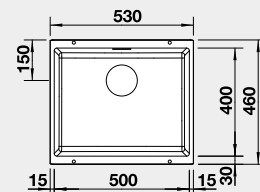

BLANCO SILGRANIT®

U – zabudovanie pod pracovnú dosku

BLANCO ROTAN 400-U – bez tiaha

Zabudovanie pod pracovnú dosku

Farba	Obj. číslo	MOC s DPH	Akciová cena
čierna	526 097	302 €	255 €
antracit	521 332		
hliníková metalíza	521 333*		
biela	521 334		
NOVINKA biela soft	527 145		
NOVINKA sivá vulkán	527 328		
káva	521 337		

Výrez: 400 x 400 mm, R10
Hĺbka vaničky: 190 mm

50 cm Rozmer skrinky

BLANCO ROTAN 500-U – bez tiaha

Zabudovanie pod pracovnú dosku

Farba	Obj. číslo	MOC s DPH	Akciová cena
čierna	526 098	333 €	280 €
antracit	523 075		
hliníková metalíza	524 248*		
biela	523 076		
NOVINKA biela soft	527 146		
NOVINKA sivá vulkán	527 329		
káva	521 353		

Výrez: 500 x 400 mm, R10
Hĺbka vaničky: 190 mm

60 cm Rozmer skrinky

BLANCO ROTAN 340/160-U – bez tiaha

Zabudovanie pod pracovnú dosku

Farba	Obj. číslo	MOC s DPH	Akciová cena
čierna	526 096	461 €	385 €
antracit	523 077		
hliníková metalíza	524 250*		
biela	523 078		
NOVINKA biela soft	527 144		
NOVINKA sivá vulkán	527 327		
káva	521 351		

Výrez: 525 x 400 mm, R10
Hĺbka vaničky: 190/130 mm

60 cm Rozmer skrinky

BLANCO ROTAN 700-U – bez tiaha

Zabudovanie pod pracovnú dosku

Farba	Obj. číslo	MOC s DPH	Akciová cena
čierna	526 099	390 €	325 €
antracit	521 344		
hliníková metalíza	521 345*		
biela	521 346		
NOVINKA biela soft	527 147		
NOVINKA sivá vulkán	527 330		
káva	521 349		

Výrez: 700 x 400 mm, R10
Hĺbka vaničky: 190 mm

80 cm Rozmer skrinky

BLANCO SUBLINE 320-U – bez tiaha

Zabudovanie pod pracovnú dosku

Farba	Obj. číslo	MOC s DPH	Akciová cena
čierna	525 983	316 €	265 €
antracit	523 406		
sivá skala	523 407		
hliníková metalíza	523 408*		
biela	523 410		
NOVINKA biela soft	527 160		
NOVINKA sivá vulkán	527 343		
tartufo	523 414		
káva	523 415		

Výrez: 320 x 400 mm, R10
Hĺbka vaničky: 190 mm

40 cm Rozmer skrinky

BLANCO SUBLINE 400-U – bez tiaha

Zabudovanie pod pracovnú dosku