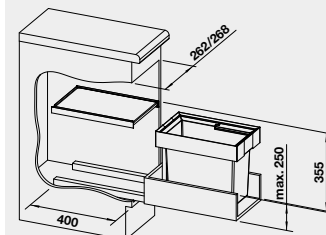

30 cm
Rozmer skrinky

FLEXON II 30/1

521 542

121 €

100 €

BLANCO FLEXON II 45/2
košový systém do zásuvky

Názov

Obj. číslo