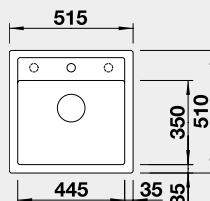

50 cm Rozmer skrinky