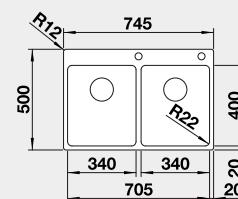

NEREZ IF – plochý okraj

BLANCO ANDANO 500-IF/A

Prevedenie

hodvábný lesk
s excentrickým ovládaním
PushControl

Obj. číslo MOC s DPH **Akciová cena**

525 245 622 € **515 €**

Výrez: 530 x 490 mm, R15
Hĺbka vaničky: 190 mm, R22

60 cm Rozmer skrinky

BLANCO ANDANO 340/340-IF/A

Prevedenie

hodvábný lesk
s excentrickým ovládaním
PushControl

Obj. číslo MOC s DPH **Akciová cena**

525 248 1014 € **840 €**

Výrez: 735 x 490 mm, R15
Hĺbka vaničky: 190/190 mm, R22

80 cm Rozmer skrinky

BLANCO ETAGON 500-IF/A – s posuvnými koľajničkami

Prevedenie

hodvábný lesk
s tiahom

Obj. číslo MOC s DPH **Akciová cena**

521 748 765 € **635 €**

Výrez: 530 x 490 mm, R15
Hĺbka vaničky: 190 mm, R35/25

60 cm Rozmer skrinky

BLANCO ETAGON 700-IF/A – s posuvnými koľajničkami

Prevedenie

hodvábný lesk
s tiahom

Obj. číslo MOC s DPH **Akciová cena**

524 274 819 € **680 €**

Výrez: 730 x 490 mm, R15
Hĺbka vaničky: 190 mm, R35/25

80 cm Rozmer skrinky

BLANCO DIVON II 45 S-IF

Prevedenie

hodvábný lesk PRAVÝ
s excentrom

hodvábný lesk ĽAVÝ
s excentrom

Obj. číslo MOC s DPH **Akciová cena**

521 658 929 € **770 €**

521 657 929 € **770 €**

strana drezu sa určuje podľa vaničky

Výrez: 840 x 490 mm, R15
Hĺbka vaničky: 196 mm

45 cm Rozmer skrinky

BLANCO DIVON II 5 S-IF

Prevedenie

hodvábný lesk PRAVÝ
s excentrom

hodvábný lesk ĽAVÝ
s excentrom

Obj. číslo MOC s DPH **Akciová cena**

521 660 1004 € **830 €**

521 659 1004 € **830 €**

strana drezu sa určuje podľa vaničky

Výrez: 980 x 490 mm, R15
Hĺbka vaničky: 196 mm

50 cm Rozmer skrinky