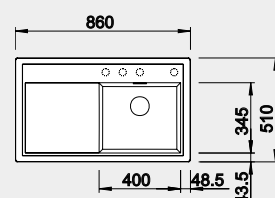

45 cm Rozmer skrinky