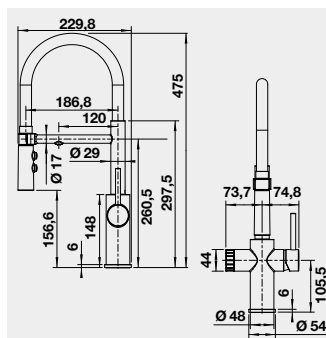

BLANCO ZMIEŠAVACIE BATÉRIE

batérie na filtrovanú aj úžitkovú vodu

CATRIS-S Flexo FILTER*

NOVINKA

Farba

Obj. číslo

MOC s DPH

Akciová cena

špeciálna batéria na filtrovanú aj úžitkovú vodu

CATRIS-S Flexo FILTER chróm

526 705

402 €

330 €

CATRIS-S Flexo FILTER PVD steel

526 706

466 €

380 €

CATRIS-S Flexo FILTER čierna matná

526 707

466 €

380 €

* CATRIS-S Flexo FILTER dostupné od 01.03.2023

FONTAS II

špeciálna batéria na filtrovanú aj úžitkovú vodu

FONTAS II chróm

523 128

334 €

275 €

FONTAS II PVD steel

523 129

373 €

305 €

FONTAS II čierna matná

526 670

419 €

345 €

FONTAS II saténová zlatá

526 692

409 €

335 €

FONTAS II SILGRANIT®-Look:

526 943

362 €

300 €

FONTAS II čierna

526 157

FONTAS II antracit

523 130

FONTAS II sivá skala

523 137

FONTAS II hliníková metalíza

523 131*

FONTAS II biela

523 134

FONTAS II biela soft

526 943

NOVINKA

FONTAS II sivá vulkán

526 942

NOVINKA

FONTAS II tartufo

523 136

FONTAS II káva

523 135

FONTAS-S II – výsuvná sprška

špeciálna batéria na filtrovanú aj úžitkovú vodu

FONTAS-S II chróm

525 198

450 €

370 €

FONTAS-S II PVD steel

525 199

485 €

400 €

FONTAS-S II čierna matná

526 672

582 €

480 €

FONTAS-S II saténová zlatá

526 694

535 €

440 €

FONTAS-S II SILGRANIT®-Look:

526 943

485 €

400 €

FONTAS-S II čierna

526 158

FONTAS-S II antracit

525 200

FONTAS-S II sivá skala

525 207

FONTAS-S II hliníková metalíza

525 201*

FONTAS-S II biela

525 204

FONTAS-S II biela soft

526 947

NOVINKA

FONTAS-S II sivá vulkán

526 946

NOVINKA

FONTAS-S II tartufo

525 206

FONTAS-S II káva

525 205

FILTER K BATÉRIÁM*

Obj. číslo

MOC s DPH

Akciová cena

inštalácia sada

529 111

287 €

245 €

/filtračná hlava + prietokomer/

filter Soft L

525 273

227 €

190 €

filter Soft MAGNESIUM M

526 260

227 €

190 €

filter Soft S

526 259

158 €

130 €

*batérie na filtrovanú vodu: FONTAS II, FONTAS-S II, TRIMA CATRIS-S Flexo FILTER

Návod k filtrácii - QR kód