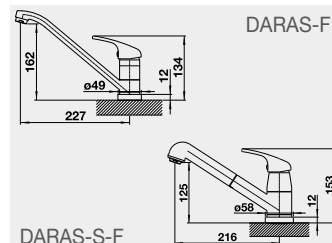

BLANCO ZMIEŠAVACIE BATÉRIE

batérie pred okno

DARAS-F, DARAS-S-F – sprška

Farba

Obj. číslo

MOC Akciová cena s DPH

DARAS-F chróm

521 751

148 € **120 €**

DARAS-S-F chróm

521 752

234 € **190 €**

minimálna vzdialenosť drezu od krídla okna DARAS-F – 3 cm, DARAS-S-F – 4 cm

CORESSA-F – páka vpravo – páka vľavo

Farba

Obj. číslo

MOC Akciová cena s DPH

CORESSA-F chróm

521 543

316 € **260 €**

páka vpravo

CORESSA-F chróm

521 544

316 € **260 €**

páka vľavo

minimálna vzdialenosť drezu od krídla okna 6,5 cm

LARESSA-F – páka vpravo – páka vľavo

Farba

Obj. číslo

MOC Akciová cena s DPH

LARESSA-F chróm

521 545

316 € **260 €**

páka vpravo

LARESSA-F chróm

521 546

316 € **260 €**

páka vľavo

minimálna vzdialenosť drezu od krídla okna 6,5 cm

LINUS-F, LINUS-S-F – sprška

Farba

Obj. číslo

MOC Akciová cena s DPH

LINUS-F chróm

514 025

504 € **415 €**

LINUS-S-F chróm

514 023

549 € **450 €**

minimálna vzdialenosť drezu od krídla okna LINUS-F 2,5 cm, LINUS-S-F 4,5 cm

LANORA-F, LANORA-S-F – sprška

Farba

Obj. číslo

MOC Akciová cena s DPH

LANORA-F leštená nerez

526 179

287 € **235 €**

LANORA-S-F leštená nerez

526 180

458 € **370 €**

minimálna vzdialenosť drezu od krídla okna LANORA-F 2,5 cm, LANORA-S-F 4,5 cm