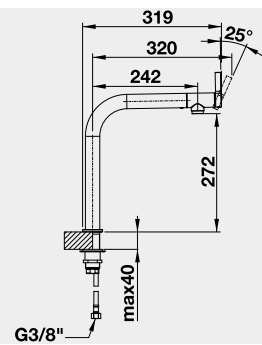

Farba	Obj. číslo	MOC s DPH	Akciová cena s DPH
VONDA chróm	518 434	380-€	315 €
VONDA leštená nerez	518 435	555-€	455 €