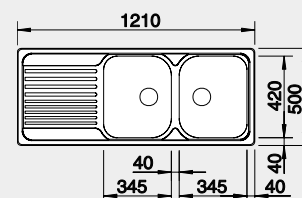

Prevedenie

nerez

Obj. číslo MOC s DPH Akciová cena

511 925 260€ **215 €**

Výrez: 1 192 x 482 mm, R15
Hĺbka vaničky: 165/165 mm

80 cm Rozmer skrinky