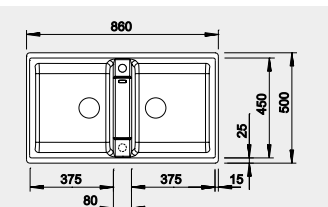

Zabudovanie zhora

Farba	Obj. číslo	MOC s DPH	Akciová cena
čierna	526 029	388-€	325 €
antracit	516 686		
hliníková metalíza	516 677*		
biela	516 678		
NOVINKA biela soft	527 210		
NOVINKA sivá vulkán	527 393		
káva	516 683		

Výrez: 840 x 480 mm, R15
Hĺbka vaničky: 190/190 mm

90 cm Rozmer skrinky