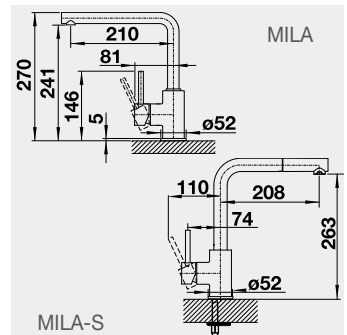

Farba	Obj. číslo	MOC s DPH	Akciová cena s DPH
MILA chróm	519 414	116 €	100 €
MILA-S chróm	519 810	262 €	215 €
MILA čierna matná	526 657	176 €	145 €
MILA-S čierna matná	526 660	271 €	225 €