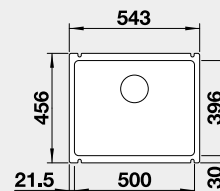

Zabudovanie pod pracovnú dosku

Farba	Obj. číslo	MOC s DPH	Akciová cena
čierna	523 740	618-€	515 €
bazalt	523 739		
krištáľovo biela	523 733		
magnólia lesklá	523 734		

Výrez: 490 x 386 mm, R15
Hĺbka vaničky: 185 mm

60 cm Rozmer skrinky