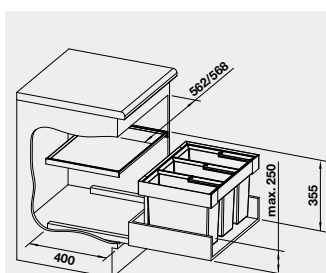

60 cm
Rozmer skrinky

FLEXON II 60/3

521 472

181 €

150 €

BLANCO KOŠOVÉ SYSTÉMY

Inteligentné košové systémy pod pracovnú dosku **bez horného krytu**

BLANCO FLEXON II LOW 50/3
košový systém do zásuvky