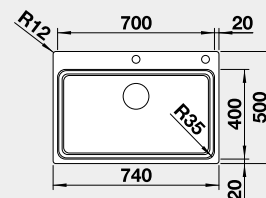

Prevedenie

hodvábný lesk
s tiahom

Obj. číslo MOC s DPH **Akciová cena**

524 274 819 € **680 €**

Výrez: 730 x 490 mm, R15
Hĺbka vaničky: 190 mm, R35/25

80 cm Rozmer skrinky