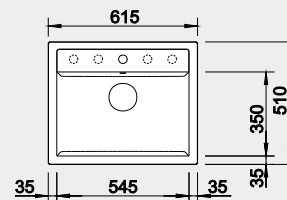

60 cm Rozmer skrinky