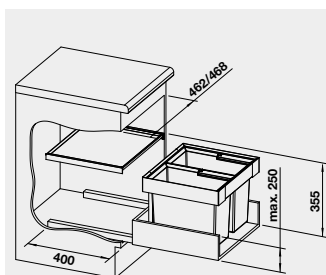

FLEXON II 50/2

521 469

156 €

130 €