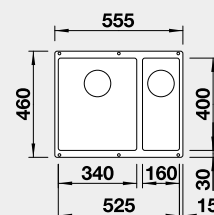

BLANCO SILGRANIT®

U – zabudovanie pod pracovnú dosku

BLANCO ROTAN 400-U – bez tiaha

Zabudovanie pod pracovnú dosku

Farba	Obj. číslo	MOC s DPH	Akciová cena
čierna	526 097	302 €	255 €
antracit	521 332		
hliníková metalíza	521 333*		
biela	521 334		
NOVINKA biela soft	527 145		
NOVINKA sivá vulkán	527 328		
káva	521 337		

Výrez: 400 x 400 mm, R10
Hĺbka vaničky: 190 mm

50 cm Rozmer skrinky

BLANCO ROTAN 500-U – bez tiaha

Zabudovanie pod pracovnú dosku

Farba	Obj. číslo	MOC s DPH	Akciová cena
čierna	526 098	333 €	280 €
antracit	523 075		
hliníková metalíza	524 248*		
biela	523 076		
NOVINKA biela soft	527 146		
NOVINKA sivá vulkán	527 329		
káva	521 353		

Výrez: 500 x 400 mm, R10
Hĺbka vaničky: 190 mm

60 cm Rozmer skrinky

BLANCO ROTAN 340/160-U – bez tiaha

Zabudovanie pod pracovnú dosku

Farba	Obj. číslo	MOC s DPH	Akciová cena
čierna	526 096	461 €	385 €
antracit	523 077		
hliníková metalíza	524 250*		
biela	523 078		
NOVINKA biela soft	527 144		
NOVINKA sivá vulkán	527 327		
káva	521 351		

Výrez: 525 x 400 mm, R10
Hĺbka vaničky: 190/130 mm

60 cm Rozmer skrinky

BLANCO ROTAN 700-U – bez tiaha

Zabudovanie pod pracovnú dosku

Farba	Obj. číslo	MOC s DPH	Akciová cena
čierna	526 099	390 €	325 €
antracit	521 344		
hliníková metalíza	521 345*		
biela	521 346		
NOVINKA biela soft	527 147		
NOVINKA sivá vulkán	527 330		
káva	521 349		

Výrez: 700 x 400 mm, R10
Hĺbka vaničky: 190 mm

80 cm Rozmer skrinky

BLANCO SUBLINE 320-U – bez tiaha

Zabudovanie pod pracovnú dosku

Farba	Obj. číslo	MOC s DPH	Akciová cena
čierna	525 983	316 €	265 €
antracit	523 406		
sivá skala	523 407		
hliníková metalíza	523 408*		
biela	523 410		
NOVINKA biela soft	527 160		
NOVINKA sivá vulkán	527 343		
tartufo	523 414		
káva	523 415		

Výrez: 320 x 400 mm, R10
Hĺbka vaničky: 190 mm

40 cm Rozmer skrinky

BLANCO SUBLINE 400-U – bez tiaha

Zabudovanie pod pracovnú dosku