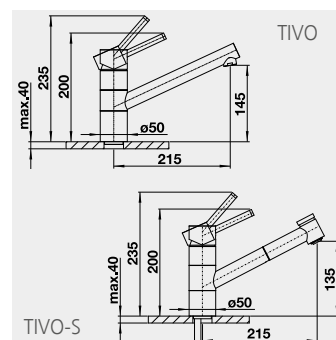

TIVO, TIVO-S – sprška s prepínačom	Farba	Obj. číslo	MOC s DPH	Akciová cena s DPH
	TIVO chróm	517 599	245 €	200 €
	TIVO-S chróm	517 648	306 €	250 €
	TIVO-S SILGRANIT®-Look:		381 €	315 €
	TIVO-S čierna	526 279		
	TIVO-S antracit	517 610		
	TIVO-S sivá skala	518 798		
	TIVO-S hliníková metalíza	517 611*		
	TIVO-S biela	517 613		
	TIVO-S biela soft	526 977	NOVINKA	
	TIVO-S sivá vulkán	526 976	NOVINKA	
TIVO-S tartufo	517 619			
TIVO-S káva	517 618