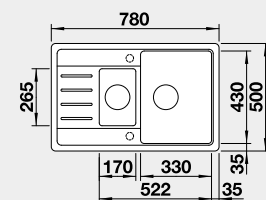

Zabudovanie zhora

Farba	Obj. číslo	MOC s DPH	Akciová cena
čierna	526 085	339 €	285 €
antracit	521 302		
hliníková metalíza	521 303*		
biela	521 304		
NOVINKA biela soft	527 087		
NOVINKA sivá vulkán	527 270		
káva	521 307		

Výrez: 760 x 480 mm, R15
Hĺbka vaničky: 190 mm

60 cm Rozmer skrinky