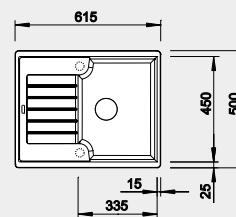

40 cm Rozmer skrinky