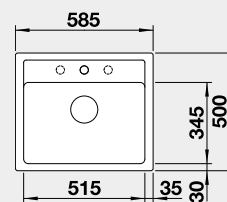

Zabudovanie zhora

Farba	Obj. číslo	MOC s DPH	Akciová cena
čierna	526 084	302 €	255 €
antracit	523 332		
hliníková metalíza	523 333*		
biela	523 334		
NOVINKA biela soft	527 086		
NOVINKA sivá vulkán	527 269		
káva	523 337		

Výrez: 565 x 480 mm, R15
Hĺbka vaničky: 190 mm

60 cm Rozmer skrinky