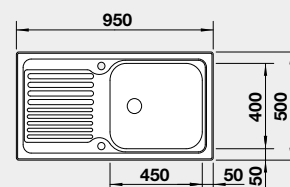

BLANCO TIPO XL 6 S s excentrom

Zabudovanie zhora

Prevedenie

nerez

Obj. číslo MOC s DPH Akciová cena

514 243 204€ **170 €**

Výrez: 932 x 482 mm, R15
hĺbka vaničky: 180 mm

60 cm Rozmer skrinky