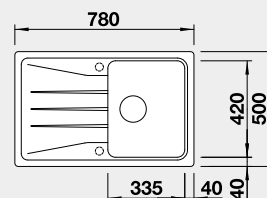

45 cm Rozmer skrinky