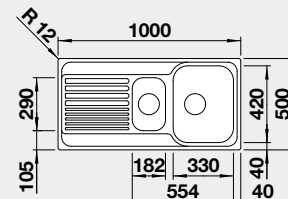

BLANCO TIPO II 6 S

Zabudovanie zhora

Prevedenie

nerez

Obj. číslo MOC s DPH Akciová cena

526 620 211€ **175 €**

Výrez: 982 x 482 mm, R15
hĺbka vaničky: 170/90 mm

60 cm Rozmer skrinky