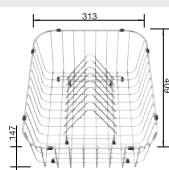

507 829

102-€

85 €

Univerzálna doska na krájanie z masívneho
buku, vhodná pre drezy so šírkou 500 mm

Obj. číslo

MOC
s DPH

Akciová cena

218 313