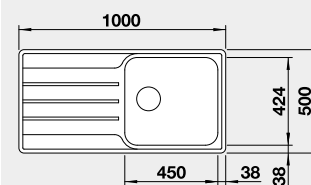

NEREZ IF – plochý okraj

BLANCO LEMIS 45 S-IF Mini

Prevedenie

leštená nerez

Obj. číslo MOC s DPH Akciová cena

525 115 220-€ **185 €**

Výrez: 585 x 480 mm, R15
Hĺbka vaničky: 205 mm

45 cm Rozmer skrinky

BLANCO LEMIS 45 S-IF

Prevedenie

leštená nerez

Obj. číslo MOC s DPH Akciová cena

523 030 226-€ **190 €**

Výrez: 840 x 480 mm, R15
Hĺbka vaničky: 205 mm

45 cm Rozmer skrinky

BLANCO LEMIS XL 6 S-IF Compact

Prevedenie

leštená nerez

Obj. číslo MOC s DPH Akciová cena

525 111 280-€ **235 €**

Výrez: 760 x 480 mm, R15
Hĺbka vaničky: 205 mm

60 cm Rozmer skrinky

BLANCO LEMIS XL 6 S-IF

Prevedenie

leštená nerez

Obj. číslo MOC s DPH Akciová cena

523 034 283-€ **240 €**

Výrez: 980 x 480 mm, R15
Hĺbka vaničky: 205 mm

60 cm Rozmer skrinky

BLANCO LEMIS 6 S-IF

Prevedenie

leštená nerez

Obj. číslo MOC s DPH Akciová cena

523 032 294-€ **245 €**

Výrez: 980 x 480 mm, R15
Hĺbka vaničky: 205/145 mm

60 cm Rozmer skrinky

BLANCO LEMIS 8 S-IF

Prevedenie

leštená nerez

Obj. číslo MOC s DPH Akciová cena

523 036 340-€ **285 €**

Výrez: 1140 x 480 mm, R15
Hĺbka vaničky: 205/205 mm

80 cm Rozmer skrinky