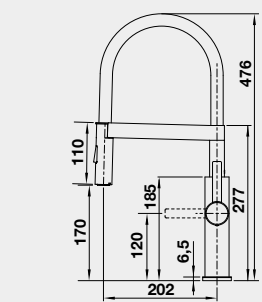

Farba	Obj. číslo	MOC s DPH	Akciová cena s DPH
SONEA-S Flexo leštená nerez	526 616	508-€	415 €