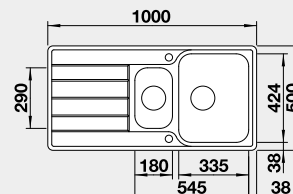

Prevedenie

leštená nerez
s excentrickým ovládaním
PushControl

Obj. číslo MOC s DPH Akciová cena

525 328 473 € **395 €**

Výrez: 980 x 480 mm, R15
Hĺbka vaničky: 205/145 mm

60 cm Rozmer skrinky