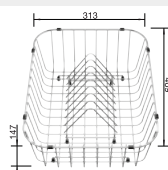

Univerzálny nerezový odkvapkávač

Obj. číslo MOC
s DPH Akciová cena

223 067 359 € **295 €**