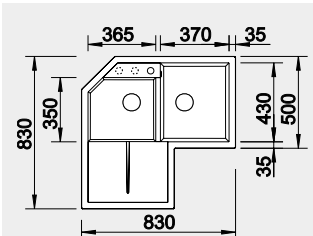

90x90 cm Rozmer skrinky