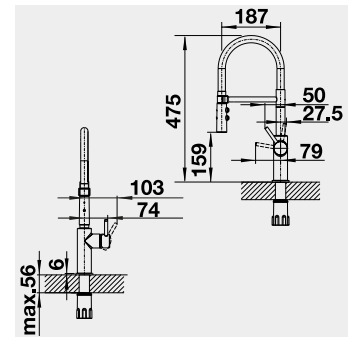

CATRIS-S Flexo chróm	525 791	352 €	290 €
CATRIS-S Flexo PVD steel	525 792	415 €	345 €
CATRIS-S Flexo čierna matná	525 793	415 €	345 €