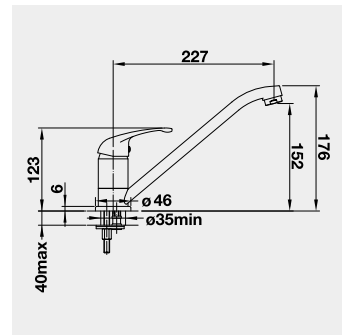

BLANCO ZMIEŠAVACIE BATÉRIE

DARAS	Farba	Obj. číslo	MOC s DPH	Akciová cena s DPH
	DARAS chróm	517 720	65 €	55 €
	DARAS SILGRANIT®-Look:		122 €	100 €
	DARAS čierna	526 152		
	DARAS antracit	517 721		
	DARAS hliníková metalíza	517 722*		
	DARAS biela	517 724		
	DARAS biela soft	526 935	NOVINKA	
	DARAS sivá vulkán	526 934	NOVINKA	
	DARAS káva	517 729