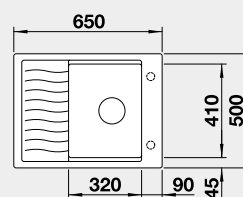

45 cm Rozmer skrinky