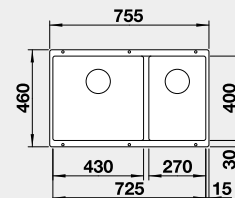

Výrez: 725 x 400 mm, R10
Hĺbka vaničky: 200/200 mm

80 cm Rozmer skrinky

BLANCO ETAGON 500-U – bez tiahla s posuvnými kofajničkami

Zabudovanie pod pracovnú dosku

Farba	Obj. číslo	MOC s DPH	Akciová cena
čierna	525 887	527-€	440 €
antracit	522 227		
sivá skala	522 228		
hliníková metalíza	522 229*		
biela	522 231		
NOVINKA biela soft	527 075		
NOVINKA sivá vulkán	527 258		
tartufo	522 234		
káva	522 236		