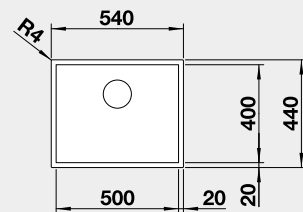

DARK STEEL

Tmavá nerezová oceľ - nové, elegantné drezy

BLANCO ZEROX 500-IF

IF – plochý okraj

Prevedenie

Dark Steel

Obj. číslo MOC s DPH Akciová cena

526 245 954 € **790 €**

Výrez: 530 x 430 mm, R15
Hĺbka vaničky: 175 mm, R0

60 cm Rozmer skrinky

BLANCO ZEROX 700-IF

IF – plochý okraj

Prevedenie

Dark Steel

Obj. číslo MOC s DPH Akciová cena

526 246 1015 € **840 €**

Výrez: 730 x 430 mm, R15
Hĺbka vaničky: 185 mm, R0

80 cm Rozmer skrinky

BLANCO ZEROX 500-U

Zabudovanie pod pracovnú dosku

Prevedenie

Dark Steel

Obj. číslo MOC s DPH Akciová cena

526 243 875 € **725 €**

Výrez: 500 x 400 mm, R0
Hĺbka vaničky: 175 mm, R0

60 cm Rozmer skrinky

BLANCO ZEROX 700-U

Zabudovanie pod pracovnú dosku

Prevedenie

Dark Steel

Obj. číslo MOC s DPH Akciová cena

526 244 965 € **800 €**

Výrez: 700 x 400 mm, R0
Hĺbka vaničky: 185 mm, R0

80 cm Rozmer skrinky