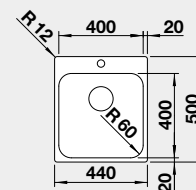

Prevedenie

leštená nerez
bez tiaha
s 1 otvorom
leštená nerez
s tiahlom
s 2 otvormi

Obj. číslo MOC s DPH **Akciová cena**

526 352 326-€ **275 €**

526 353 355-€ **300 €**

Výrez: 430 x 490 mm, R15
Hĺbka vaničky: 175 mm, R60

45 cm Rozmer skrinky