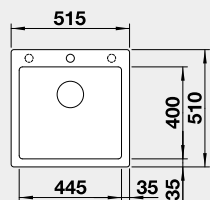

50 cm Rozmer skrinky