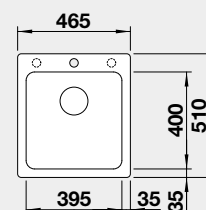

45 cm Rozmer skrinky