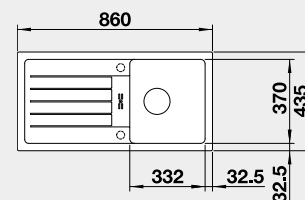

45 cm Rozmer skrinky