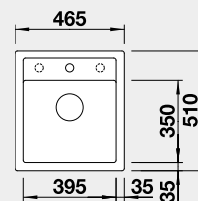

45 cm Rozmer skrinky