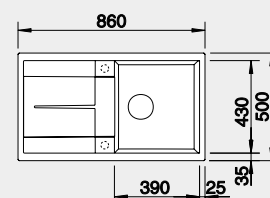

50 cm Rozmer skrinky