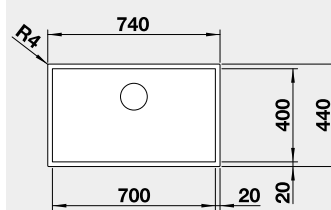

DARK STEEL

Tmavá nerezová oceľ - nové, elegantné drezy

BLANCO ZEROX 500-IF

IF – plochý okraj

Prevedenie

Dark Steel

Obj. číslo MOC s DPH Akciová cena

526 245 954 € **790 €**

Výrez: 530 x 430 mm, R15
Hĺbka vaničky: 175 mm, R0

60 cm Rozmer skrinky

BLANCO ZEROX 700-IF

IF – plochý okraj

Prevedenie

Dark Steel

Obj. číslo MOC s DPH Akciová cena

526 246 1015 € **840 €**

Výrez: 730 x 430 mm, R15
Hĺbka vaničky: 185 mm, R0

80 cm Rozmer skrinky

BLANCO ZEROX 500-U

Zabudovanie pod pracovnú dosku

Prevedenie

Dark Steel

Obj. číslo MOC s DPH Akciová cena

526 243 875 € **725 €**

Výrez: 500 x 400 mm, R0
Hĺbka vaničky: 175 mm, R0

60 cm Rozmer skrinky

BLANCO ZEROX 700-U

Zabudovanie pod pracovnú dosku

Prevedenie

Dark Steel

Obj. číslo MOC s DPH Akciová cena

526 244 965 € **800 €**

Výrez: 700 x 400 mm, R0
Hĺbka vaničky: 185 mm, R0

80 cm Rozmer skrinky