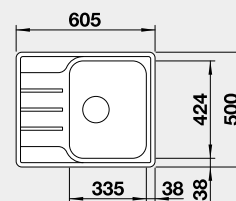

NEREZ IF – plochý okraj

BLANCO LEMIS 45 S-IF Mini

Prevedenie

leštená nerez

Obj. číslo MOC s DPH Akciová cena

525 115 220-€ **185 €**

Výrez: 585 x 480 mm, R15
Hĺbka vaničky: 205 mm

45 cm Rozmer skrinky

BLANCO LEMIS 45 S-IF

Prevedenie

leštená nerez

Obj. číslo MOC s DPH Akciová cena

523 030 226-€ **190 €**

Výrez: 840 x 480 mm, R15
Hĺbka vaničky: 205 mm

45 cm Rozmer skrinky

BLANCO LEMIS XL 6 S-IF Compact

Prevedenie

leštená nerez

Obj. číslo MOC s DPH Akciová cena

525 111 280-€ **235 €**

Výrez: 760 x 480 mm, R15
Hĺbka vaničky: 205 mm

60 cm Rozmer skrinky

BLANCO LEMIS XL 6 S-IF

Prevedenie

leštená nerez

Obj. číslo MOC s DPH Akciová cena

523 034 283-€ **240 €**

Výrez: 980 x 480 mm, R15
Hĺbka vaničky: 205 mm

60 cm Rozmer skrinky

BLANCO LEMIS 6 S-IF

Prevedenie

leštená nerez

Obj. číslo MOC s DPH Akciová cena

523 032 294-€ **245 €**

Výrez: 980 x 480 mm, R15
Hĺbka vaničky: 205/145 mm

60 cm Rozmer skrinky

BLANCO LEMIS 8 S-IF

Prevedenie

leštená nerez

Obj. číslo MOC s DPH Akciová cena

523 036 340-€ **285 €**

Výrez: 1140 x 480 mm, R15
Hĺbka vaničky: 205/205 mm

80 cm Rozmer skrinky