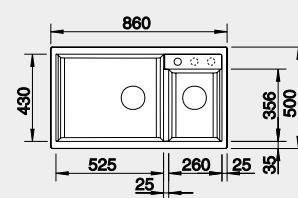

90 cm Rozmer skrinky