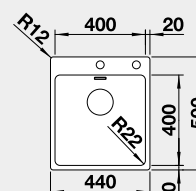

Prevedenie

hodvábný lesk
s excentrickým ovládaním
PushControl

Obj. číslo MOC s DPH **Akciová cena**

525 244 502-€ **415 €**

Výrez: 430 x 490 mm, R15
Hĺbka vaničky: 190 mm, R22

45 cm Rozmer skrinky