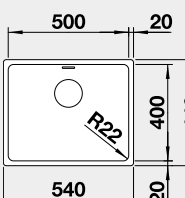

NEREZ U – zabudovanie pod pracovnú dosku

BLANCO ANDANO 400-U

Zabudovanie pod pracovnú dosku

Prevedenie

hodvábnny lesk
bez tiahla

Obj. číslo MOC s DPH Akciová cena
522 959 321 € **270 €**

Výrez: 400 x 400 mm, R22
Hĺbka vaničky: 190 mm, R22

45 cm Rozmer skrinky

BLANCO ANDANO 450-U

Zabudovanie pod pracovnú dosku

Prevedenie

hodvábnny lesk
bez tiahla

Obj. číslo MOC s DPH Akciová cena
522 963 371 € **310 €**

Výrez: 450 x 400 mm, R22
Hĺbka vaničky: 190 mm, R22

50 cm Rozmer skrinky

BLANCO ANDANO 500-U

Zabudovanie pod pracovnú dosku

Prevedenie

hodvábnny lesk
bez tiahla

Obj. číslo MOC s DPH Akciová cena
522 967 414 € **345 €**

Výrez: 500 x 400 mm, R22
Hĺbka vaničky: 190 mm, R22

60 cm Rozmer skrinky

BLANCO ANDANO 340/180-U

Zabudovanie pod pracovnú dosku

Prevedenie

hodvábnny lesk PRAVÝ
bez tiahla

Obj. číslo MOC s DPH Akciová cena
522 977 627 € **520 €**

hodvábnny lesk ĽAVÝ
bez tiahla

522 979 627 € **520 €**

strana drezu sa určuje podľa vaničky

Výrez: 545 x 400 mm, R22
Hĺbka vaničky: 190/130 mm, R22

60 cm Rozmer skrinky

BLANCO ETAGON 500-U – s posuvnými koľajničkami

Zabudovanie pod pracovnú dosku

Prevedenie

hodvábnny lesk
bez tiahla

Obj. číslo MOC s DPH Akciová cena
521 841 544 € **455 €**

Výrez: 500 x 400 mm, R35
Hĺbka vaničky: 190 mm, R35/25

60 cm Rozmer skrinky

BLANCO ETAGON 700-U – s posuvnými koľajničkami

Zabudovanie pod pracovnú dosku

Prevedenie

hodvábnny lesk
bez tiahla

Obj. číslo MOC s DPH Akciová cena
524 270 596 € **495 €**

Výrez: 700 x 400 mm, R35
Hĺbka vaničky: 190 mm, R35/25

80 cm Rozmer skrinky