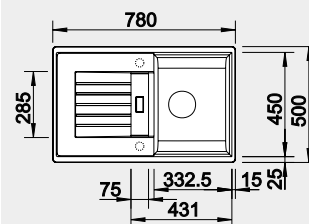

45 cm Rozmer skrinky