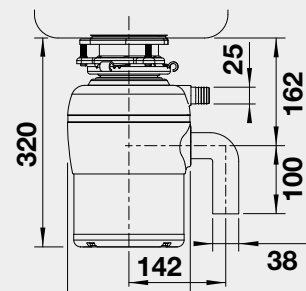

- základný model na likvidáciu malého množstva odpadu pre malé domácnosti
- optimalizovaný pre všetky drezy BLANCO
- vysoko kvalitný a výkonný indukčný motor
- jednoduchá inštalácia vďaka 3-skrutkovému systému
- drviace komponenty vyrobené z nerezovej ocele
- 2 stupne drvenia pre rozdrvenie na jemno
- objem drviacej komory 900 ml