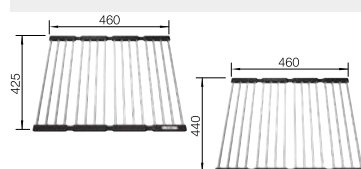

460 x 425 mm
pre drezy so šírkou 400 mm

238 482 104€

85 €

460 x 440 mm
pre drezy so šírkou 420 mm

238 483 104€

85 €