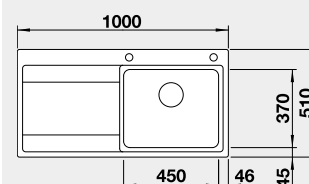

NEREZ IF – plochý okraj

BLANCO ANDANO 500-IF/A

Prevedenie

hodvábný lesk
s excentrickým ovládaním
PushControl

Obj. číslo MOC s DPH **Akciová cena**

525 245 622 € **515 €**

Výrez: 530 x 490 mm, R15
Hĺbka vaničky: 190 mm, R22

60 cm Rozmer skrinky

BLANCO ANDANO 340/340-IF/A

Prevedenie

hodvábný lesk
s excentrickým ovládaním
PushControl

Obj. číslo MOC s DPH **Akciová cena**

525 248 1014 € **840 €**

Výrez: 735 x 490 mm, R15
Hĺbka vaničky: 190/190 mm, R22

80 cm Rozmer skrinky

BLANCO ETAGON 500-IF/A – s posuvnými koľajničkami

Prevedenie

hodvábný lesk
s tiahom

Obj. číslo MOC s DPH **Akciová cena**

521 748 765 € **635 €**

Výrez: 530 x 490 mm, R15
Hĺbka vaničky: 190 mm, R35/25

60 cm Rozmer skrinky

BLANCO ETAGON 700-IF/A – s posuvnými koľajničkami

Prevedenie

hodvábný lesk
s tiahom

Obj. číslo MOC s DPH **Akciová cena**

524 274 819 € **680 €**

Výrez: 730 x 490 mm, R15
Hĺbka vaničky: 190 mm, R35/25

80 cm Rozmer skrinky

BLANCO DIVON II 45 S-IF

Prevedenie

hodvábný lesk PRAVÝ
s excentrom

hodvábný lesk ĽAVÝ
s excentrom

Obj. číslo MOC s DPH **Akciová cena**

521 658 929 € **770 €**

521 657 929 € **770 €**

strana drezu sa určuje podľa vaničky

Výrez: 840 x 490 mm, R15
Hĺbka vaničky: 196 mm

45 cm Rozmer skrinky

BLANCO DIVON II 5 S-IF

Prevedenie

hodvábný lesk PRAVÝ
s excentrom

hodvábný lesk ĽAVÝ
s excentrom

Obj. číslo MOC s DPH **Akciová cena**

521 660 1004 € **830 €**

521 659 1004 € **830 €**

strana drezu sa určuje podľa vaničky

Výrez: 980 x 490 mm, R15
Hĺbka vaničky: 196 mm

50 cm Rozmer skrinky