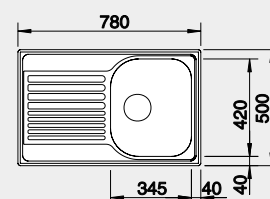

BLANCO TIPO 45 S Compact

Zabudovanie zhora

Prevedenie

nerez

Obj. číslo MOC s DPH Akciová cena

513 441 111€ **90 €**

Výrez: 762 x 482 mm, R15
Hĺbka vaničky: 170 mm

45 cm Rozmer skrinky