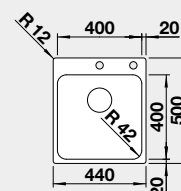

Prevedenie

leštená nerez
s excentrickým ovládaním
PushControl

Obj. číslo MOC s DPH **Akciová cena**

526 119 430-€ **360 €**

Výrez: 430 x 490 mm, R15
Hĺbka vaničky: 185 mm, R42

45 cm Rozmer skrinky