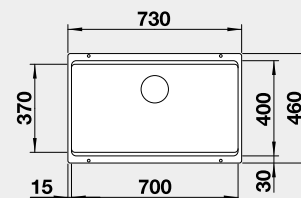

80 cm Rozmer skrinky