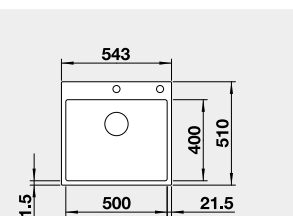

IF – plochý okraj

Farba	Obj. číslo	MOC s DPH	Akciová cena
čierna	525 999	965-€	800 €
antracit	524 111		
biela	524 112		

Výrez: 532 x 499 mm R10
Hĺbka vaničky: 190 mm

60 cm Rozmer skrinky