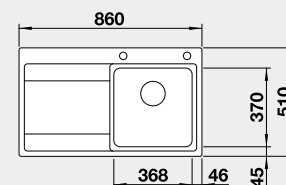

524 274 819 € **680 €**

Výrez: 730 x 490 mm, R15
Hĺbka vaničky: 190 mm, R35/25

80 cm Rozmer skrinky

BLANCO DIVON II 45 S-IF

IF – plochý okraj

Prevedenie

hodvábný lesk PRAVÝ
s excentrom

hodvábný lesk ĽAVÝ
s excentrom

Obj. číslo MOC s DPH **Akciová cena**

521 658 929 € **770 €**

521 657 929 € **770 €**

strana drezu sa určuje podľa vaničky

Výrez: 840 x 490 mm, R15
Hĺbka vaničky: 196 mm

45 cm Rozmer skrinky

BLANCO DIVON II 5 S-IF