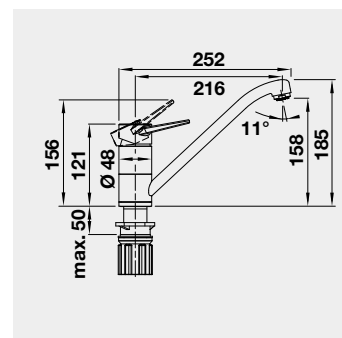

WEGA II	Farba	Obj. číslo	MOC s DPH	Akciová cena s DPH
	WEGA II chróm	526 402	127 €	105 €
	WEGA II SILGRANIT®-Look:		201 €	165 €
	WEGA II čierna	526 415		
	WEGA II antracit	526 407		
	WEGA II hliníková metalíza	526 410*		
	WEGA II biela	526 408		
	WEGA II biela soft	526 980	NOVINKA	
	WEGA II sivá vulkán	526 981	NOVINKA	
	WEGA II káva	526 411