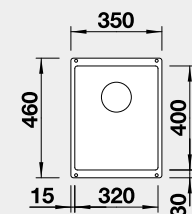

Zabudovanie pod pracovnú dosku

Farba	Obj. číslo	MOC s DPH	Akciová cena
čierna	525 983	316 €	265 €
antracit	523 406		
sivá skala	523 407		
hliníková metalíza	523 408*		
biela	523 410		
NOVINKA biela soft	527 160		
NOVINKA sivá vulkán	527 343		
tartufo	523 414		
káva	523 415		

Výrez: 320 x 400 mm, R10
Hĺbka vaničky: 190 mm

40 cm Rozmer skrinky