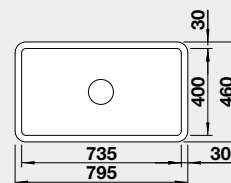

BLANCO VILLAE Farmhouse Single

Zabudovanie pod pracovnú dosku

Farba	Obj. číslo	MOC s DPH	Akciová cena
krištáľovo biela	525 163	823 €	680 €

Hĺbka vaničky: 196 mm

80 cm Rozmer skrinky

BLANCO VILLAE Farmhouse Double

Zabudovanie pod pracovnú dosku

Farba	Obj. číslo	MOC s DPH	Akciová cena
krištáľovo biela	525 164	866 €	720 €

Hĺbka vaničky: 195/195 mm

80 cm Rozmer skrinky

TRADON

Farba	Obj. číslo	MOC s DPH	Akciová cena
chróm	515 990	396 €	325 €
saténová zlatá	526 688	450 €	370 €

VICUS dávkovač saponátu

Farba	Obj. číslo	MOC s DPH	Akciová cena
chróm	524 290	174 €	145 €

objem nádoby: 500 ml