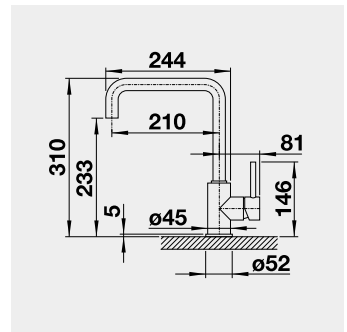

BLANCO ZMIEŠAVACIE BATÉRIE

MILA, MILA-S – sprška

Farba	Obj. číslo	MOC s DPH	Akciová cena s DPH
MILA chróm	519 414	116 €	100 €
MILA-S chróm	519 810	262 €	215 €
MILA čierna matná	526 657	176 €	145 €
MILA-S čierna matná	526 660	271 €	225 €

MILI

Farba	Obj. číslo	MOC s DPH	Akciová cena s DPH
MILI chróm	519 413	115 €	100 €
MILI čierna matná	526 665	176 €	145 €
MILI SILGRANIT®-Look:		123 €	110 €
MILI čierna	526 159		
MILI antracit	523 103		
MILI hliníková metalíza	523 105*		
MILI biela	523 107		
MILI biela soft	527 461	NOVINKA	
MILI sivá vulkán	527 460	NOVINKA	
MILI káva	523 111		

MIDA

Farba	Obj. číslo	MOC s DPH	Akciová cena s DPH
MIDA chróm	517 742	118 €	100 €
MIDA čierna matná	526 649	186 €	155 €
MIDA SILGRANIT®-Look:		162 €	135 €
MIDA čierna	526 145		
MIDA antracit	519 415		
MIDA hliníková metalíza	519 416*		
MIDA biela	519 418		
MIDA biela soft	526 966	NOVINKA	
MIDA sivá vulkán	526 965	NOVINKA	
MIDA káva	519 423		

MIDA-S – sprška

Farba	Obj. číslo	MOC s DPH	Akciová cena s DPH
MIDA-S chróm	521 454	226 €	185 €
MIDA-S čierna matná	526 653	288 €	235 €
MIDA-S SILGRANIT®-Look:		265 €	220 €
MIDA-S čierna	526 146		
MIDA-S antracit	521 455		
MIDA-S hliníková metalíza	521 456*		
MIDA-S biela	521 457		
MIDA-S biela soft	526 968	NOVINKA	
MIDA-S sivá vulkán	526 967	NOVINKA	
MIDA-S káva	521 461		

*dostupné do 12/2023