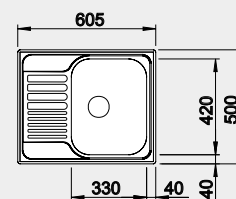

BLANCO TIPO 45 S Mini

Zabudovanie zhora

Prevedenie

nerez

Obj. číslo MOC s DPH Akciová cena

516 524 100€ **85 €**

Výrez: 587 x 482 mm, R15
Hĺbka vaničky: 160 mm

45 cm Rozmer skrinky