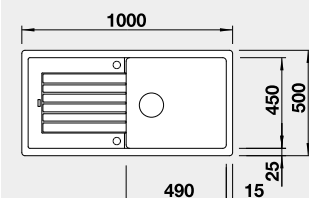

60 cm Rozmer skrinky