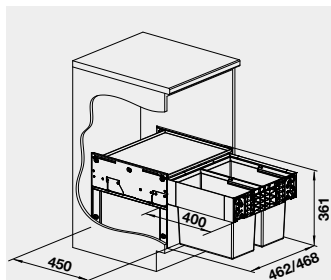

Názov

SELECT II 50/2

Obj. číslo

526 201

MOC
s DPH

268 €

Akciová cena

220 €

- kvalitný plnovýsuv
- nosnosť 50 kg
- dojazdy s tlmením

50 cm
Rozmer skrinky