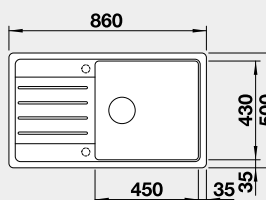

Zabudovanie zhora

Farba	Obj. číslo	MOC s DPH	Akciová cena
čierna	526 087	321 €	270 €
antracit	523 326		
hliníková metalíza	523 327*		
biela	523 328		
NOVINKA biela soft	527 091		
NOVINKA sivá vulkán	527 274		
káva	523 331		

Výrez: 840 x 480 mm, R15
Hĺbka vaničky: 190 mm

60 cm Rozmer skrinky