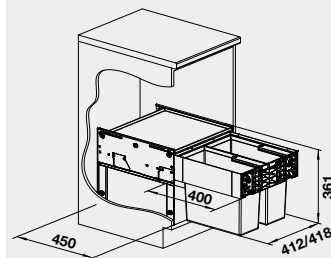

Názov

SELECT II 45/2

Obj. číslo

526 200

MOC
s DPH

254 €

Akciová cena

210 €

- kvalitný plnovýsuv
- nosnosť 50 kg
- dojazdy s tlmením

45 cm
Rozmer skrinky