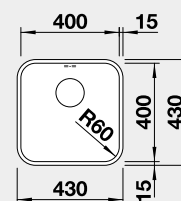

NEREZ U – zabudovanie pod pracovnú dosku

BLANCO SUPRA 400-U

Zabudovanie pod pracovnú dosku

Prevedenie

leštená nerez
bez tiahla

Obj. číslo MOC s DPH Akciová cena

518 201 193-€ **165 €**

Výrez: 400 x 400 mm, R60
Hĺbka vaničky: 175 mm, R60

45 cm Rozmer skrinky

BLANCO SUPRA 450-U

Zabudovanie pod pracovnú dosku

Prevedenie

leštená nerez
bez tiahla

Obj. číslo MOC s DPH Akciová cena

518 203 220-€ **185 €**

Výrez: 450 x 400 mm, R60
Hĺbka vaničky: 175 mm, R60

50 cm Rozmer skrinky

BLANCO SUPRA 500-U

Zabudovanie pod pracovnú dosku

Prevedenie

leštená nerez
bez tiahla

Obj. číslo MOC s DPH Akciová cena

518 205 246-€ **210 €**

Výrez: 500 x 400 mm, R60
Hĺbka vaničky: 175 mm, R60

60 cm Rozmer skrinky

BLANCO SOLIS 400-U

Zabudovanie pod pracovnú dosku

Prevedenie

leštená nerez

Obj. číslo MOC s DPH Akciová cena

526 117 272-€ **230 €**

Výrez: 400 x 400 mm, R42
Hĺbka vaničky: 185 mm, R42

45 cm Rozmer skrinky

BLANCO SOLIS 450-U

Zabudovanie pod pracovnú dosku

Prevedenie

leštená nerez

Obj. číslo MOC s DPH Akciová cena

526 120 308-€ **260 €**

Výrez: 450 x 400 mm, R42
Hĺbka vaničky: 185 mm, R42

50 cm Rozmer skrinky

BLANCO SOLIS 500-U

Zabudovanie pod pracovnú dosku

Prevedenie

leštená nerez

Obj. číslo MOC s DPH Akciová cena

526 122 321-€ **270 €**

Výrez: 500 x 400 mm, R42
Hĺbka vaničky: 185 mm, R42

60 cm Rozmer skrinky