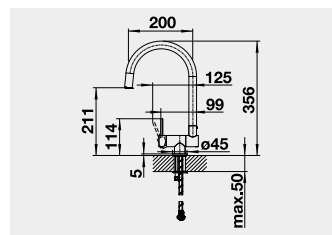

BLANCO ZMIEŠAVACIE BATÉRIE

batérie pred okno

DARAS-F, DARAS-S-F – sprška

Farba

Obj. číslo

MOC Akciová cena s DPH

DARAS-F chróm

521 751

148 € **120 €**

DARAS-S-F chróm

521 752

234 € **190 €**

minimálna vzdialenosť drezu od krídla okna DARAS-F – 3 cm, DARAS-S-F – 4 cm

CORESSA-F – páka vpravo – páka vľavo

Farba

Obj. číslo

MOC Akciová cena s DPH

CORESSA-F chróm

521 543

316 € **260 €**

páka vpravo

CORESSA-F chróm

521 544

316 € **260 €**

páka vľavo

minimálna vzdialenosť drezu od krídla okna 6,5 cm

LARESSA-F – páka vpravo – páka vľavo

Farba

Obj. číslo

MOC Akciová cena s DPH

LARESSA-F chróm

521 545

316 € **260 €**

páka vpravo

LARESSA-F chróm

521 546

316 € **260 €**

páka vľavo

minimálna vzdialenosť drezu od krídla okna 6,5 cm

LINUS-F, LINUS-S-F – sprška

Farba

Obj. číslo

MOC Akciová cena s DPH

LINUS-F chróm

514 025

504 € **415 €**

LINUS-S-F chróm

514 023

549 € **450 €**

minimálna vzdialenosť drezu od krídla okna LINUS-F 2,5 cm, LINUS-S-F 4,5 cm

LANORA-F, LANORA-S-F – sprška

Farba

Obj. číslo

MOC Akciová cena s DPH

LANORA-F leštená nerez

526 179

287 € **235 €**

LANORA-S-F leštená nerez

526 180

458 € **370 €**

minimálna vzdialenosť drezu od krídla okna LANORA-F 2,5 cm, LANORA-S-F 4,5 cm