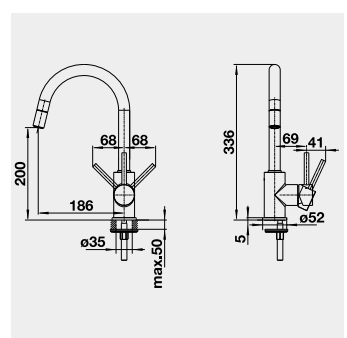

*dostupné do 12/2023