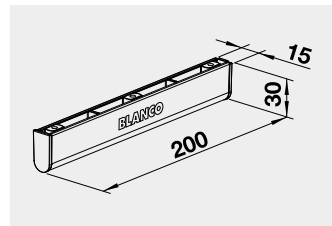

BLANCO ORGA SHELF 60 P