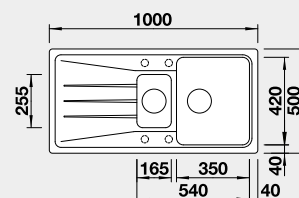

60 cm Rozmer skrinky