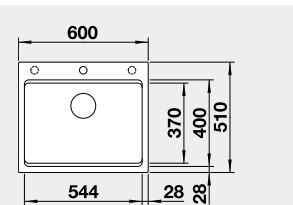

Zabudovanie zhora

HLBOKÁ VANIČKA

Farba	Obj. číslo	MOC s DPH	Akciová cena
čierna	525 890	596-€	495 €
antracit	524 539		
sivá skala	524 540		
hliníková metalíza	524 541*		
biela	524 543		
NOVINKA biela soft	527 076		
NOVINKA sivá vulkán	527 259		
tartufo	524 546		
káva	524 548		

Výrez: 588 x 498 mm, R15
Hĺbka vaničky: 220 mm

60 cm Rozmer skrinky