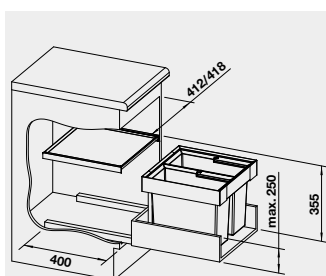

MOC
s DPH

Akciová cena

45 cm
Rozmer skrinky

FLEXON II 45/2

521 468

146 €

120 €

BLANCO FLEXON II 50/2
košový systém do zásuvky