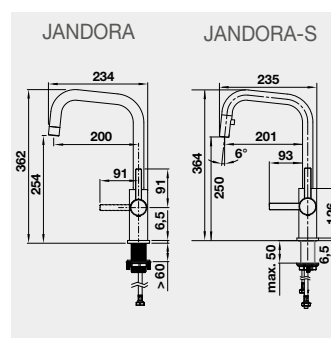

JANDORA leštená nerez

526 615

213 €

175 €

JANDORA-S leštená nerez

526 614

349 €

285 €