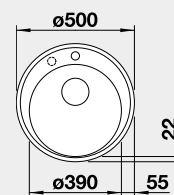

Výrez: podľa šablóny
Hĺbka vaničky: 190 mm

45 cm Rozmer skrinky

BLANCO NAYA 45

 Zabudovanie zhora

Farba	Obj. číslo	MOC s DPH	Akciová cena
čierna	526 572	284-€	240 €
antracit	525 222		
sivá skala	525 223		
hliníková metalíza	526 573*		
biela	526 574		
NOVINKA biela soft	527 126		
NOVINKA sivá vulkán	527 309		
tartufo	526 576		
káva	526 577		