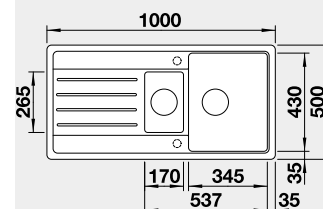

Zabudovanie zhora

Farba	Obj. číslo	MOC s DPH	Akciová cena
čierna	526 086	360 €	300 €
antracit	522 207		
hliníková metalíza	522 208*		
biela	522 209		
NOVINKA biela soft	527 088		
NOVINKA sivá vulkán	527 271		
káva	522 212		

Výrez: 980 x 480 mm, R15
Hĺbka vaničky: 190/120 mm

60 cm Rozmer skrinky