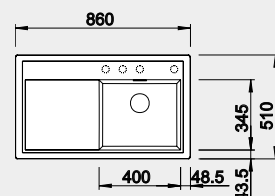

45 cm Rozmer skrinky