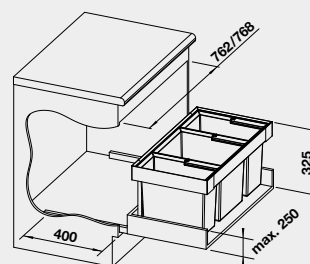

Obj. číslo

525 221

MOC
s DPH

223-€

Akciová cena

185 €

bez horného krytu

80 cm
Rozmer skrinky