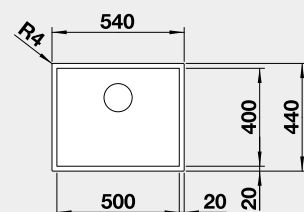

DARK STEEL

Tmavá nerezová oceľ - nové, elegantné drezy

BLANCO ZEROX 500-IF

IF – plochý okraj

Prevedenie

Dark Steel

Obj. číslo MOC s DPH Akciová cena

526 245 954 € **790 €**

Výrez: 530 x 430 mm, R15
Hĺbka vaničky: 175 mm, R0

60 cm Rozmer skrinky

BLANCO ZEROX 700-IF

IF – plochý okraj

Prevedenie

Dark Steel

Obj. číslo MOC s DPH Akciová cena

526 246 1015 € **840 €**

Výrez: 730 x 430 mm, R15
Hĺbka vaničky: 185 mm, R0

80 cm Rozmer skrinky

BLANCO ZEROX 500-U

Zabudovanie pod pracovnú dosku

Prevedenie

Dark Steel

Obj. číslo MOC s DPH Akciová cena

526 243 875 € **725 €**

Výrez: 500 x 400 mm, R0
Hĺbka vaničky: 175 mm, R0

60 cm Rozmer skrinky

BLANCO ZEROX 700-U

Zabudovanie pod pracovnú dosku

Prevedenie

Dark Steel

Obj. číslo MOC s DPH Akciová cena

526 244 965 € **800 €**

Výrez: 700 x 400 mm, R0
Hĺbka vaničky: 185 mm, R0

80 cm Rozmer skrinky