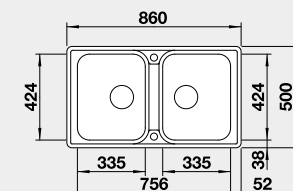

80 cm Rozmer skrinky

BLANCO ANDANO XL 6 S-IF Compact – s excentrom a miskou

IF – plochý okraj

Prevedenie

hodvábný lesk PRAVÝ
hodvábný lesk ĽAVÝ

Obj. číslo MOC s DPH Akciová cena

523 001 736 € **610 €**

523 002 736 € **610 €**