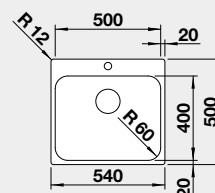

Prevedenie

leštená nerez
bez tiaha
s 1 otvorom
leštená nerez
s tiahlom
s 2 otvormi

Obj. číslo MOC s DPH **Akciová cena**

526 354 366-€ **305 €**

526 355 395-€ **330 €**

Výrez: 530 x 490 mm, R15
Hĺbka vaničky: 175 mm, R60

60 cm Rozmer skrinky