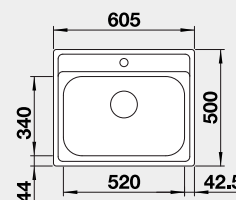

*dostupné do 12/2023

BLANCO

3