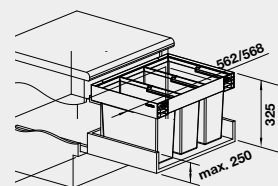

bez horného krytu

60 cm
Rozmer skrinky

BLANCO FLEXON II LOW XL 60/3
košový systém do zásuvky

Názov

FLEXON II LOW XL 60/3

Obj. číslo

526 643

MOC
s DPH