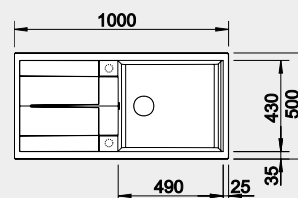

60 cm Rozmer skrinky