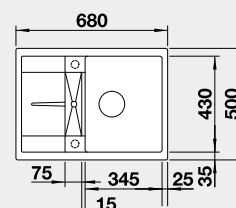

45 cm Rozmer skrinky