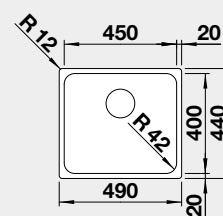

NEREZ U – zabudovanie pod pracovnú dosku

BLANCO SUPRA 400-U

Zabudovanie pod pracovnú dosku

Prevedenie

leštená nerez
bez tiahla

Obj. číslo MOC s DPH Akciová cena

518 201 193-€ **165 €**

Výrez: 400 x 400 mm, R60
Hĺbka vaničky: 175 mm, R60

45 cm Rozmer skrinky

BLANCO SUPRA 450-U

Zabudovanie pod pracovnú dosku

Prevedenie

leštená nerez
bez tiahla

Obj. číslo MOC s DPH Akciová cena

518 203 220-€ **185 €**

Výrez: 450 x 400 mm, R60
Hĺbka vaničky: 175 mm, R60

50 cm Rozmer skrinky

BLANCO SUPRA 500-U

Zabudovanie pod pracovnú dosku

Prevedenie

leštená nerez
bez tiahla

Obj. číslo MOC s DPH Akciová cena

518 205 246-€ **210 €**

Výrez: 500 x 400 mm, R60
Hĺbka vaničky: 175 mm, R60

60 cm Rozmer skrinky

BLANCO SOLIS 400-U

Zabudovanie pod pracovnú dosku

Prevedenie

leštená nerez

Obj. číslo MOC s DPH Akciová cena

526 117 272-€ **230 €**

Výrez: 400 x 400 mm, R42
Hĺbka vaničky: 185 mm, R42

45 cm Rozmer skrinky

BLANCO SOLIS 450-U

Zabudovanie pod pracovnú dosku

Prevedenie

leštená nerez

Obj. číslo MOC s DPH Akciová cena

526 120 308-€ **260 €**

Výrez: 450 x 400 mm, R42
Hĺbka vaničky: 185 mm, R42

50 cm Rozmer skrinky

BLANCO SOLIS 500-U

Zabudovanie pod pracovnú dosku

Prevedenie

leštená nerez

Obj. číslo MOC s DPH Akciová cena

526 122 321-€ **270 €**

Výrez: 500 x 400 mm, R42
Hĺbka vaničky: 185 mm, R42

60 cm Rozmer skrinky