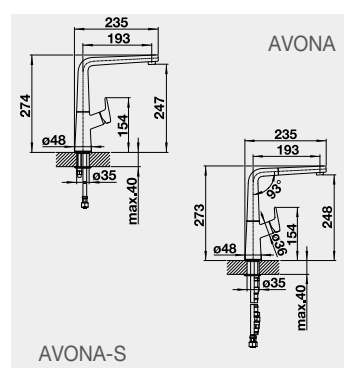

AVONA, AVONA-S – sprška	Farba	Obj. číslo	MOC s DPH	Akciová cena
	AVONA chróm	521 267	320 €	265 €
	AVONA-S chróm	521 277	415 €	340 €
	AVONA-S SILGRANIT®-Look:		510 €	420 €
	AVONA-S čierna	526 170		
	AVONA-S antracit	521 278		
	AVONA-S sivá skala	521 285		
	AVONA-S hliníková metalíza	521 279*		
	AVONA-S biela	521 280		
	AVONA-S biela soft	526 929	NOVINKA	
	AVONA-S sivá vulkán	526 928	NOVINKA	
	AVONA-S tartufo	521 283		
	AVONA-S káva	521 284