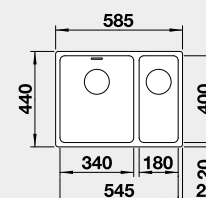

60 cm Rozmer skrinky

BLANCO ETAGON 500-U – s posuvnými koľajničkami

 Zabudovanie pod pracovnú dosku

Prevedenie

hodvábnny lesk
bez tiahla

Obj. číslo MOC s DPH Akciová cena
521 841 544 € **455 €**

Výrez: 500 x 400 mm, R35
Hĺbka vaničky: 190 mm, R35/25