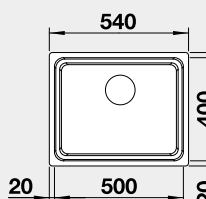

NEREZ U – zabudovanie pod pracovnú dosku

BLANCO ANDANO 400-U

Zabudovanie pod pracovnú dosku

Prevedenie

hodvábnny lesk
bez tiahla

Obj. číslo MOC s DPH Akciová cena
522 959 321 € **270 €**

Výrez: 400 x 400 mm, R22
Hĺbka vaničky: 190 mm, R22

45 cm Rozmer skrinky

BLANCO ANDANO 450-U

Zabudovanie pod pracovnú dosku

Prevedenie

hodvábnny lesk
bez tiahla

Obj. číslo MOC s DPH Akciová cena
522 963 371 € **310 €**

Výrez: 450 x 400 mm, R22
Hĺbka vaničky: 190 mm, R22

50 cm Rozmer skrinky

BLANCO ANDANO 500-U

Zabudovanie pod pracovnú dosku

Prevedenie

hodvábnny lesk
bez tiahla

Obj. číslo MOC s DPH Akciová cena
522 967 414 € **345 €**

Výrez: 500 x 400 mm, R22
Hĺbka vaničky: 190 mm, R22

60 cm Rozmer skrinky

BLANCO ANDANO 340/180-U

Zabudovanie pod pracovnú dosku

Prevedenie

hodvábnny lesk PRAVÝ
bez tiahla

Obj. číslo MOC s DPH Akciová cena
522 977 627 € **520 €**

hodvábnny lesk ĽAVÝ
bez tiahla

522 979 627 € **520 €**

strana drezu sa určuje podľa vaničky

Výrez: 545 x 400 mm, R22
Hĺbka vaničky: 190/130 mm, R22

60 cm Rozmer skrinky

BLANCO ETAGON 500-U – s posuvnými koľajničkami

Zabudovanie pod pracovnú dosku

Prevedenie

hodvábnny lesk
bez tiahla

Obj. číslo MOC s DPH Akciová cena
521 841 544 € **455 €**

Výrez: 500 x 400 mm, R35
Hĺbka vaničky: 190 mm, R35/25

60 cm Rozmer skrinky

BLANCO ETAGON 700-U – s posuvnými koľajničkami

Zabudovanie pod pracovnú dosku

Prevedenie

hodvábnny lesk
bez tiahla

Obj. číslo MOC s DPH Akciová cena
524 270 596 € **495 €**

Výrez: 700 x 400 mm, R35
Hĺbka vaničky: 190 mm, R35/25

80 cm Rozmer skrinky