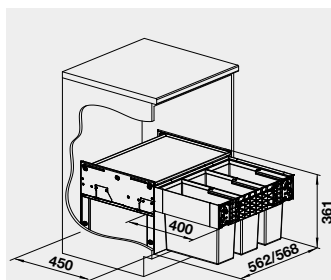

Obj. číslo

526 204

MOC
s DPH

275 €

Akciová cena

225 €

- kvalitný plnovýsuv
- nosnosť 50 kg
- dojazdy s tlmením

60 cm
Rozmer skrinky