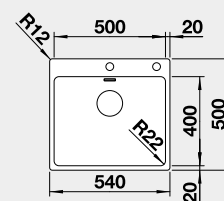

Prevedenie

hodvábný lesk
s excentrickým ovládaním
PushControl

Obj. číslo MOC s DPH **Akciová cena**

525 245 622 € **515 €**

Výrez: 530 x 490 mm, R15
Hĺbka vaničky: 190 mm, R22

60 cm Rozmer skrinky