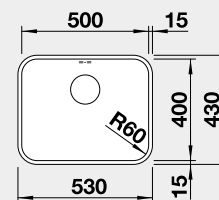

NEREZ U – zabudovanie pod pracovnú dosku

BLANCO SUPRA 400-U

Zabudovanie pod pracovnú dosku

Prevedenie

leštená nerez
bez tiahla

Obj. číslo MOC s DPH Akciová cena

518 201 193-€ **165 €**

Výrez: 400 x 400 mm, R60
Hĺbka vaničky: 175 mm, R60

45 cm Rozmer skrinky

BLANCO SUPRA 450-U

Zabudovanie pod pracovnú dosku

Prevedenie

leštená nerez
bez tiahla

Obj. číslo MOC s DPH Akciová cena

518 203 220-€ **185 €**

Výrez: 450 x 400 mm, R60
Hĺbka vaničky: 175 mm, R60

50 cm Rozmer skrinky

BLANCO SUPRA 500-U

Zabudovanie pod pracovnú dosku

Prevedenie

leštená nerez
bez tiahla

Obj. číslo MOC s DPH Akciová cena

518 205 246-€ **210 €**

Výrez: 500 x 400 mm, R60
Hĺbka vaničky: 175 mm, R60

60 cm Rozmer skrinky

BLANCO SOLIS 400-U

Zabudovanie pod pracovnú dosku

Prevedenie

leštená nerez

Obj. číslo MOC s DPH Akciová cena

526 117 272-€ **230 €**

Výrez: 400 x 400 mm, R42
Hĺbka vaničky: 185 mm, R42

45 cm Rozmer skrinky

BLANCO SOLIS 450-U

Zabudovanie pod pracovnú dosku

Prevedenie

leštená nerez

Obj. číslo MOC s DPH Akciová cena

526 120 308-€ **260 €**

Výrez: 450 x 400 mm, R42
Hĺbka vaničky: 185 mm, R42

50 cm Rozmer skrinky

BLANCO SOLIS 500-U

Zabudovanie pod pracovnú dosku

Prevedenie

leštená nerez

Obj. číslo MOC s DPH Akciová cena

526 122 321-€ **270 €**

Výrez: 500 x 400 mm, R42
Hĺbka vaničky: 185 mm, R42

60 cm Rozmer skrinky