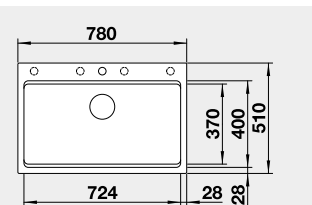

Zabudovanie zhora

HLBOKÁ VANIČKA

Farba	Obj. číslo	MOC s DPH	Akciová cena
čierna	525 893	640-€	530 €
antracit	525 187		
sivá skala	525 188		
hliníková metalíza	525 189*		
biela	525 191		
NOVINKA biela soft	527 079		
NOVINKA sivá vulkán	527 262		
tartufo	525 194		
káva	525 196		

Výrez: 768 x 498 mm, R15
Hĺbka vaničky: 220 mm

80 cm Rozmer skrinky