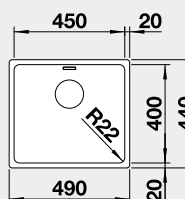

NEREZ U – zabudovanie pod pracovnú dosku

BLANCO ANDANO 400-U

Zabudovanie pod pracovnú dosku

Prevedenie

hodvábnny lesk
bez tiahla

Obj. číslo MOC s DPH Akciová cena
522 959 321 € **270 €**

Výrez: 400 x 400 mm, R22
Hĺbka vaničky: 190 mm, R22

45 cm Rozmer skrinky

BLANCO ANDANO 450-U

Zabudovanie pod pracovnú dosku

Prevedenie

hodvábnny lesk
bez tiahla

Obj. číslo MOC s DPH Akciová cena
522 963 371 € **310 €**

Výrez: 450 x 400 mm, R22
Hĺbka vaničky: 190 mm, R22

50 cm Rozmer skrinky

BLANCO ANDANO 500-U

Zabudovanie pod pracovnú dosku

Prevedenie

hodvábnny lesk
bez tiahla

Obj. číslo MOC s DPH Akciová cena
522 967 414 € **345 €**

Výrez: 500 x 400 mm, R22
Hĺbka vaničky: 190 mm, R22

60 cm Rozmer skrinky

BLANCO ANDANO 340/180-U

Zabudovanie pod pracovnú dosku

Prevedenie

hodvábnny lesk PRAVÝ
bez tiahla

Obj. číslo MOC s DPH Akciová cena
522 977 627 € **520 €**

hodvábnny lesk ĽAVÝ
bez tiahla

522 979 627 € **520 €**

strana drezu sa určuje podľa vaničky

Výrez: 545 x 400 mm, R22
Hĺbka vaničky: 190/130 mm, R22

60 cm Rozmer skrinky

BLANCO ETAGON 500-U – s posuvnými koľajničkami

Zabudovanie pod pracovnú dosku

Prevedenie

hodvábnny lesk
bez tiahla

Obj. číslo MOC s DPH Akciová cena
521 841 544 € **455 €**

Výrez: 500 x 400 mm, R35
Hĺbka vaničky: 190 mm, R35/25

60 cm Rozmer skrinky

BLANCO ETAGON 700-U – s posuvnými koľajničkami

Zabudovanie pod pracovnú dosku

Prevedenie

hodvábnny lesk
bez tiahla

Obj. číslo MOC s DPH Akciová cena
524 270 596 € **495 €**

Výrez: 700 x 400 mm, R35
Hĺbka vaničky: 190 mm, R35/25

80 cm Rozmer skrinky