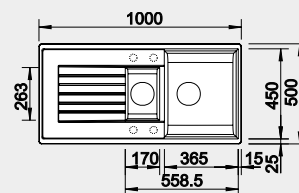

60 cm Rozmer skrinky