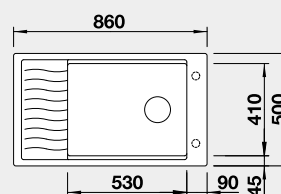

Výrez: 840 x 480 mm, R15
Hĺbka vaničky: 190 mm

80 cm Rozmer skrinky

BLANCO ZENAR XL 6 S Compact – s excentrom

Zabudovanie zhora

Farba	Obj. číslo	MOC s DPH	Akciová cena
čierna	526 052	548 €	455 €
antracit	523 774		
sivá skala	523 775		
hliníková metalíza	523 776*		
biela	523 778		
NOVINKA biela soft	527 185		
NOVINKA sivá vulkán	527 368		
tartufo	523 782		
káva	523 784		