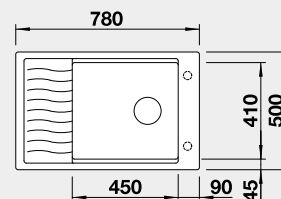

60 cm Rozmer skrinky