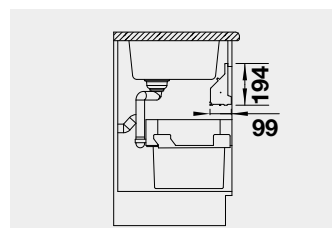

ORGA SHELF 60 P

527 458 105 € **85 €**

- tenká polica v hornej časti skrinky poskytuje ďalší odkladací priestor