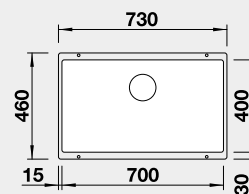

BLANCO SILGRANIT®

U – zabudovanie pod pracovnú dosku

BLANCO ROTAN 400-U – bez tiaha

Zabudovanie pod pracovnú dosku

Farba	Obj. číslo	MOC s DPH	Akciová cena
čierna	526 097	302 €	255 €
antracit	521 332		
hliníková metalíza	521 333*		
biela	521 334		
NOVINKA biela soft	527 145		
NOVINKA sivá vulkán	527 328		
káva	521 337		

Výrez: 400 x 400 mm, R10
Hĺbka vaničky: 190 mm

50 cm Rozmer skrinky

BLANCO ROTAN 500-U – bez tiaha

Zabudovanie pod pracovnú dosku

Farba	Obj. číslo	MOC s DPH	Akciová cena
čierna	526 098	333 €	280 €
antracit	523 075		
hliníková metalíza	524 248*		
biela	523 076		
NOVINKA biela soft	527 146		
NOVINKA sivá vulkán	527 329		
káva	521 353		

Výrez: 500 x 400 mm, R10
Hĺbka vaničky: 190 mm

60 cm Rozmer skrinky

BLANCO ROTAN 340/160-U – bez tiaha

Zabudovanie pod pracovnú dosku

Farba	Obj. číslo	MOC s DPH	Akciová cena
čierna	526 096	461 €	385 €
antracit	523 077		
hliníková metalíza	524 250*		
biela	523 078		
NOVINKA biela soft	527 144		
NOVINKA sivá vulkán	527 327		
káva	521 351		

Výrez: 525 x 400 mm, R10
Hĺbka vaničky: 190/130 mm

60 cm Rozmer skrinky

BLANCO ROTAN 700-U – bez tiaha

Zabudovanie pod pracovnú dosku

Farba	Obj. číslo	MOC s DPH	Akciová cena
čierna	526 099	390 €	325 €
antracit	521 344		
hliníková metalíza	521 345*		
biela	521 346		
NOVINKA biela soft	527 147		
NOVINKA sivá vulkán	527 330		
káva	521 349		

Výrez: 700 x 400 mm, R10
Hĺbka vaničky: 190 mm

80 cm Rozmer skrinky

BLANCO SUBLINE 320-U – bez tiaha

Zabudovanie pod pracovnú dosku

Farba	Obj. číslo	MOC s DPH	Akciová cena
čierna	525 983	316 €	265 €
antracit	523 406		
sivá skala	523 407		
hliníková metalíza	523 408*		
biela	523 410		
NOVINKA biela soft	527 160		
NOVINKA sivá vulkán	527 343		
tartufo	523 414		
káva	523 415		

Výrez: 320 x 400 mm, R10
Hĺbka vaničky: 190 mm

40 cm Rozmer skrinky

BLANCO SUBLINE 400-U – bez tiaha

Zabudovanie pod pracovnú dosku