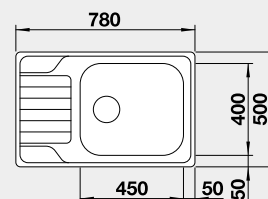

NEREZ

BLANCO TIPO 9 E s excentrom

Zabudovanie zhora

Prevedenie

nerez

Obj. číslo MOC s DPH Akciová cena

526 338 179 € **150 €**

Výrez: podľa šablóny
Hĺbka vaničky: 160/35 mm

90x90 cm Rozmer skrinky

BLANCO DINAS XL 6 S Compact

Zabudovanie zhora

Prevedenie

leštená nerez

Obj. číslo MOC s DPH Akciová cena

525 121 216 € **185 €**

Výrez: 760 x 480 mm, R15
Hĺbka vaničky: 190 mm

60 cm Rozmer skrinky

BLANCO DINAS 8*

Zabudovanie zhora

Prevedenie

leštená nerez

Obj. číslo MOC s DPH Akciová cena

523 377 246 € **205 €**

Výrez: 840 x 480 mm, R15
Hĺbka vaničky: 190/190 mm

80 cm Rozmer skrinky

BLANCO LIVIT 45 S Salto

Zabudovanie zhora

Prevedenie

leštená nerez

Obj. číslo MOC s DPH Akciová cena

514 786 185 € **160 €**

Výrez: 842 x 482 mm, R15
Hĺbka vaničky: 155 mm

45 cm Rozmer skrinky

BLANCO LIVIT XL 6 S – s excentrom

Zabudovanie zhora

Prevedenie

leštená nerez

Obj. číslo MOC s DPH Akciová cena

518 519 287 € **240 €**

Výrez: 982 x 482 mm, R15
Hĺbka vaničky: 160 mm

60 cm Rozmer skrinky

BLANCO LEMIS 6-IF

IF – plochý okraj

Prevedenie

leštená nerez

Obj. číslo MOC s DPH Akciová cena

525 108 268 € **225 €**

Výrez: 595 x 480 mm, R15
Hĺbka vaničky: 190 mm, R60

60 cm Rozmer skrinky

*dostupné do 12/2023

BLANCO

5