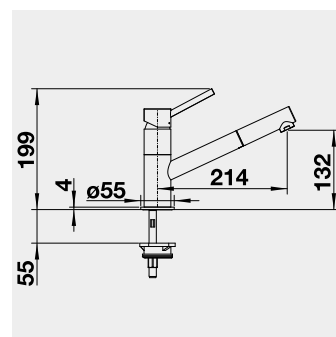

KANO-S – sprška	Farba	Obj. číslo	MOC s DPH	Akciová cena s DPH
	KANO-S chróm	521 503	212 €	175 €
	KANO-S čierna matná	526 668	305 €	250 €
	KANO SILGRANIT®-Look:		271 €	225 €
	KANO-S čierna	526 174		
	KANO-S antracit	525 038		
	KANO-S hliníková metalíza	525 039*		
	KANO-S biela	525 040		
	KANO-S biela soft	526 953	NOVINKA	
	KANO-S sivá vulkán	526 952	NOVINKA	
KANO-S káva	525 043