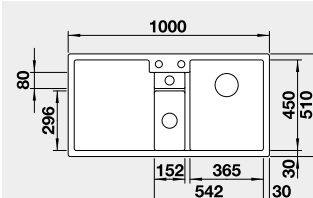

60 cm Rozmer skrinky