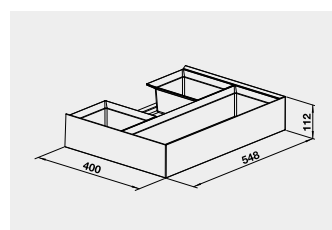

BLANCO ORGA SHELF 60 P

NOVINKA

Názov

Obj. číslo MOC s DPH

Akciová cena

60 cm
Rozmer skrinky

ORGA SHELF 60 P

527 458 105 € **85 €**