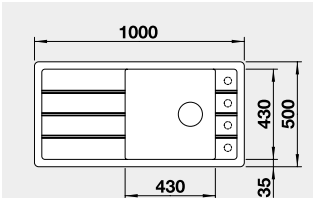

60 cm Rozmer skrinky