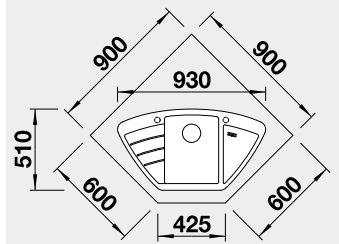

Zabudovanie zhora

Farba	Obj. číslo	MOC s DPH	Akciová cena
čierna	526 031	404-€	340 €
antracit	514 764		
hliníková metalíza	514 757*		
biela	514 758		
NOVINKA biela soft	527 212		
NOVINKA sivá vulkán	527 395		
káva	515 074		

Výrez: podľa šablóny
Hĺbka vaničky: 180/27 mm

90x90/60 cm Rozmer skrinky