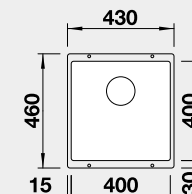

Zabudovanie pod pracovnú dosku

Farba	Obj. číslo	MOC s DPH	Akciová cena
čierna	525 990	334 €	280 €
antracit	523 422		
sivá skala	523 423		
hliníková metalíza	523 424*		
biela	523 426		
NOVINKA biela soft	527 166		
NOVINKA sivá vulkán	527 349		
tartufo	523 429		
káva	523 431		

Výrez: 400 x 400 mm, R10
Hĺbka vaničky: 190 mm

50 cm Rozmer skrinky