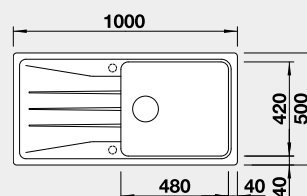

60 cm Rozmer skrinky