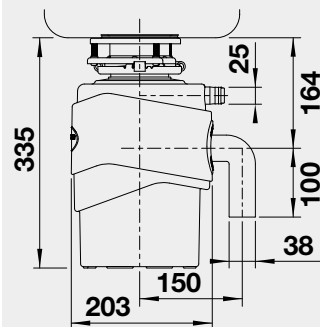

- motor: 0.75 HP/ 550W/ 230V/ 50 Hz/ 10 A
- hmotnosť drviča: 10,6 kg
- automatické vypnutie drviča po max. 25 minútach nečinnosti
- hlučnosť: <60-70 dB
- pevný 90 cm dlhý napajací kábel
- resetovacie tlačidlo na spodnej strane drviča
- je potrebná 3 ½" výpusť drezu
- maximálna výška odpadu v stene 45 cm