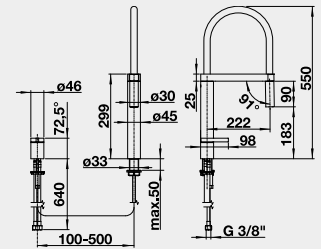

Farba	Obj. číslo	MOC s DPH	Akciová cena s DPH
CULINA-S DUO chróm	519 782	675-€	555 €
CULINA-S DUO hodvábné matná	519 784	1220-€	1005 €