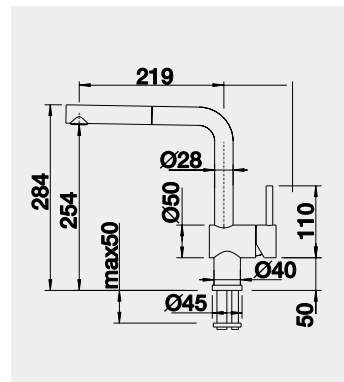

LINUS-S – sprška	Farba	Obj. číslo	MOC s DPH	Akciová cena
	LINUS-S chróm	512 402	312 €	255 €
	LINUS-S PVD steel	526 242	429 €	355 €
	LINUS-S čierna matná	525 807	498 €	410 €
	LINUS-S saténová zlatá	526 684	371 €	310 €
	LINUS-S SILGRANIT®-Look:		413 €	340 €
	LINUS-S čierna	526 148		
	LINUS-S antracit	516 688		
	LINUS-S sivá skala	518 813		
	LINUS-S hliníková metalíza	516 689*		
	LINUS-S biela	516 692		
	LINUS-S biela soft	526 959	NOVINKA	
	LINUS-S sivá vulkán	526 958	NOVINKA	
	LINUS-S tartufo	517 621		
LINUS-S káva	516 697