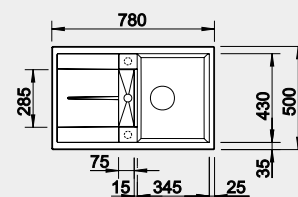

45 cm Rozmer skrinky