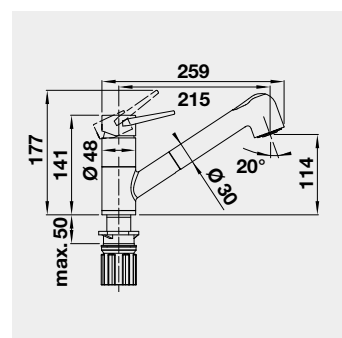

WEGA II-S – sprška s prepínačom	Farba	Obj. číslo	MOC s DPH	Akciová cena s DPH
	WEGA II-S chróm	526 416	198 €	165 €
	WEGA II-S SILGRANIT®-Look:		288 €	235 €
	WEGA II-S čierna	526 428		
	WEGA II-S antracit	526 420		
	WEGA II-S hliníková metalíza	526 423*		
	WEGA II-S biela	526 421		
	WEGA II-S biela soft	526 982	NOVINKA	
	WEGA II-S sivá vulkán	526 983	NOVINKA	
	WEGA II-S káva	526 424