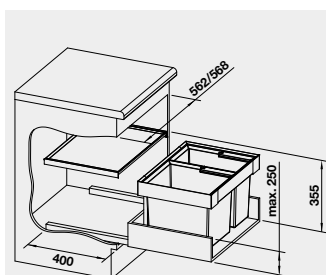

FLEXON II 60/2

521 471

177 €

145 €