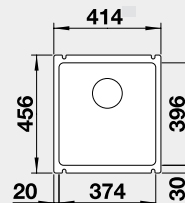

Zabudovanie pod pracovnú dosku

Farba	Obj. číslo	MOC s DPH	Akciová cena
čierna	523 732	566-€	470 €
bazalt	523 731		
krištáľovo biela	523 726		
magnólia lesklá	523 727		

Výrez: 364 x 386 mm, R15
Hĺbka vaničky: 185 mm

45 cm Rozmer skrinky