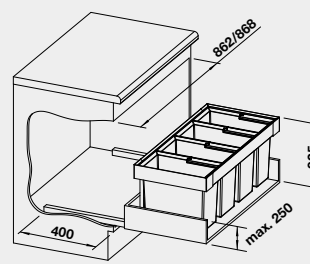

Názov

FLEXON II 90/4

Obj. číslo

521 475

MOC
s DPH

229-€

Akciová cena

190 €

bez horného krytu

90 cm
Rozmer skrinky