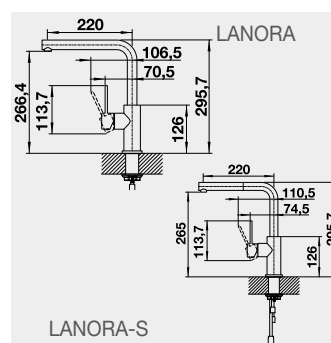

LANORA leštená nerez

523 122

211 €

175 €

LANORA-S leštená nerez

523 123

348 €

285 €