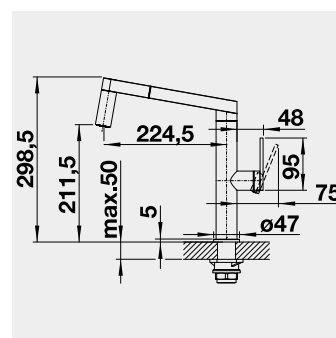

PANERA-S – sprška s prepínačom	Farba	Obj. číslo	MOC s DPH	Akciová cena s DPH
	PANERA-S leštená nerez	521 547	1110 €	915 €