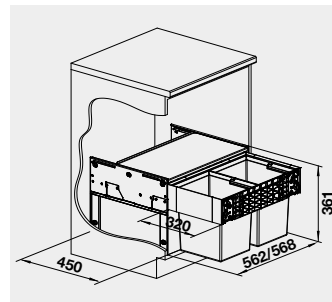

SELECT II Compact 60/2

526 207 305 € **250 €**

- kvalitný plnovýsuv
- nosnosť 50 kg
- dojazdy s tlmením

hĺbka koša len 320 mm