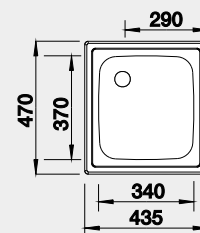

NEREZ

BLANCO TOP EE 3x4

Zabudovanie zhora

Prevedenie

nerez

Obj. číslo MOC s DPH Akciová cena

501 067 71€ **60 €**

Výrez: 312 x 452 mm, R15
Hĺbka vaničky: 150 mm

30 cm rozmer skrinky

BLANCO TOP EE 4x4

Zabudovanie zhora

Prevedenie

nerez

Obj. číslo MOC s DPH Akciová cena

501 065 75€ **65 €**

Výrez: 417 x 452 mm, R15
Hĺbka vaničky: 150 mm

45 cm rozmer skrinky

BLANCO TOP EZ 8x4

Zabudovanie zhora

Prevedenie

nerez

Obj. číslo MOC s DPH Akciová cena

500 372 115€ **95 €**

Výrez: 842 x 417 mm, R15
Hĺbka vaničky: 150/150 mm

90 cm rozmer skrinky

BLANCO RONDOSOL

Zabudovanie zhora

Prevedenie

leštená nerez*

Obj. číslo MOC s DPH Akciová cena

513 307* 78€ **70 €**

leštená nerez**

513 306 86€ **75 €**

*1 1/2" výpusť / **3 1/2" výpusť

Výrez: ø 444 mm
Hĺbka vaničky: 165 mm

45 cm rozmer skrinky

BLANCO DANA 45

Zabudovanie zhora

Prevedenie

nerez

Obj. číslo MOC s DPH Akciová cena

525 322 160€ **135 €**

Výrez: 462 x 482 mm, R15
Hĺbka vaničky: 158 mm

45 cm rozmer skrinky

BLANCO DANA 6

Zabudovanie zhora

Prevedenie

nerez

Obj. číslo MOC s DPH Akciová cena

525 323 171€ **145 €**

Výrez: 587 x 482 mm, R15
Hĺbka vaničky: 158 mm

60 cm Rozmer skrinky

*dostupné do 12/2023

BLANCO

3