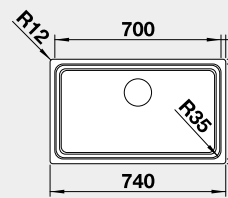

80 cm Rozmer skrinky

DURINOX®

Extrémne odolný nerez, tvrdší a menej náchylný na otlaky prstov

BLANCO CLARON 400-IF	Prevedenie	Obj. číslo	MOC s DPH	Akciová cena	45 cm Rozmer skrinky
 <p>IF – plochý okraj</p>	Durinox®	523 389	930 €	770 €	
BLANCO CLARON 500-IF	Prevedenie	Obj. číslo	MOC s DPH	Akciová cena	60 cm Rozmer skrinky
 <p>IF – plochý okraj</p>	Durinox®	523 390	968 €	800 €	
BLANCO CLARON 400-IF/A	Prevedenie	Obj. číslo	MOC s DPH	Akciová cena	45 cm Rozmer skrinky
 <p>IF – plochý okraj</p>	Durinox® s excentrickým ovládaním PushControl 	523 392	1138 €	940 €	
BLANCO CLARON 500-IF/A	Prevedenie	Obj. číslo	MOC s DPH	Akciová cena	60 cm Rozmer skrinky
 <p>IF – plochý okraj</p>	Durinox® s excentrickým ovládaním PushControl 	523 393	1213 €	1000 €	
BLANCO CLARON 400-U	Prevedenie	Obj. číslo	MOC s DPH	Akciová cena	45 cm Rozmer skrinky
 <p>Zabudovanie pod pracovnú dosku</p>	Durinox®	523 385	803 €	665 €	
BLANCO CLARON 500-U	Prevedenie	Obj. číslo	MOC s DPH	Akciová cena	60 cm Rozmer skrinky
 <p>Zabudovanie pod pracovnú dosku</p>	Durinox®	523 386	874 €	725 €	