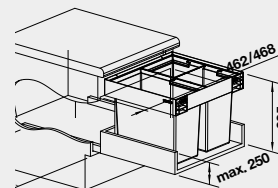

Názov

FLEXON II LOW 50/3

Obj. číslo

526 640

MOC
s DPH

156-€

Akciová cena

130 €

bez horného krytu

50 cm
Rozmer skrinky