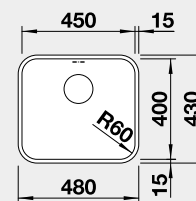

NEREZ U – zabudovanie pod pracovnú dosku

BLANCO SUPRA 400-U

Zabudovanie pod pracovnú dosku

Prevedenie

leštená nerez
bez tiahla

Obj. číslo MOC s DPH Akciová cena

518 201 193-€ **165 €**

Výrez: 400 x 400 mm, R60
Hĺbka vaničky: 175 mm, R60

45 cm Rozmer skrinky

BLANCO SUPRA 450-U

Zabudovanie pod pracovnú dosku

Prevedenie

leštená nerez
bez tiahla

Obj. číslo MOC s DPH Akciová cena

518 203 220-€ **185 €**

Výrez: 450 x 400 mm, R60
Hĺbka vaničky: 175 mm, R60

50 cm Rozmer skrinky

BLANCO SUPRA 500-U

Zabudovanie pod pracovnú dosku

Prevedenie

leštená nerez
bez tiahla

Obj. číslo MOC s DPH Akciová cena

518 205 246-€ **210 €**

Výrez: 500 x 400 mm, R60
Hĺbka vaničky: 175 mm, R60

60 cm Rozmer skrinky

BLANCO SOLIS 400-U

Zabudovanie pod pracovnú dosku

Prevedenie

leštená nerez

Obj. číslo MOC s DPH Akciová cena

526 117 272-€ **230 €**

Výrez: 400 x 400 mm, R42
Hĺbka vaničky: 185 mm, R42

45 cm Rozmer skrinky

BLANCO SOLIS 450-U

Zabudovanie pod pracovnú dosku

Prevedenie

leštená nerez

Obj. číslo MOC s DPH Akciová cena

526 120 308-€ **260 €**

Výrez: 450 x 400 mm, R42
Hĺbka vaničky: 185 mm, R42

50 cm Rozmer skrinky

BLANCO SOLIS 500-U

Zabudovanie pod pracovnú dosku

Prevedenie

leštená nerez

Obj. číslo MOC s DPH Akciová cena

526 122 321-€ **270 €**

Výrez: 500 x 400 mm, R42
Hĺbka vaničky: 185 mm, R42

60 cm Rozmer skrinky