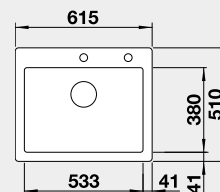

Zabudovanie zhora

Farba	Obj. číslo	MOC s DPH	Akciová cena
čierna	524 738	677-€	560 €
bazalt	524 737		
krištáľovo biela	524 731		
magnólia lesklá	524 732		

Výrez: 592 x 488 mm, R15
Hĺbka vaničky: 190 mm

60 cm Rozmer skrinky