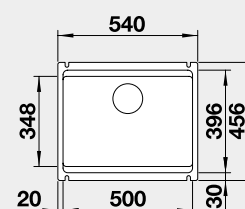

Zabudovanie pod pracovnú dosku

Farba	Obj. číslo	MOC s DPH	Akciová cena
čierna	525 155	856-€	710 €
bazalt	525 154		
krištáľovo biela	525 149		
magnólia lesklá	525 150		

Výrez: 490 x 386 mm, R15
Hĺbka vaničky: 200 mm

60 cm Rozmer skrinky