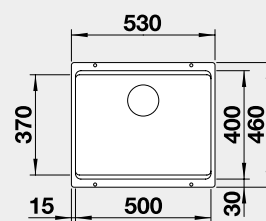

60 cm Rozmer skrinky