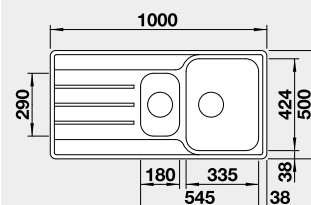

Prevedenie

leštená nerez

Obj. číslo MOC s DPH Akciová cena

523 032 294-€ **245 €**

Výrez: 980 x 480 mm, R15
Hĺbka vaničky: 205/145 mm

60 cm Rozmer skrinky