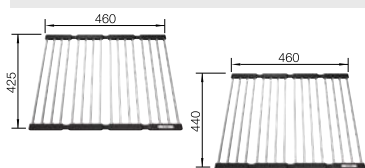

235 906 121 € **100 €**

PRÍSLUŠENSTVO K DREZOM SILGRANIT®

Klappmatte – multifunkčná mriežka

Prevedenie

Obj. číslo MOC s DPH

Akciová cena

460 x 425 mm
pre drezy so šírkou 400 mm

238 482 104-€