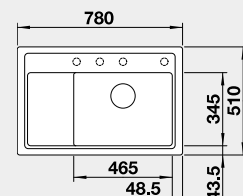

60 cm Rozmer skrinky