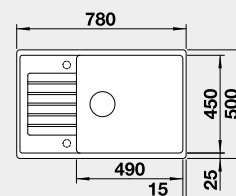

60 cm Rozmer skrinky