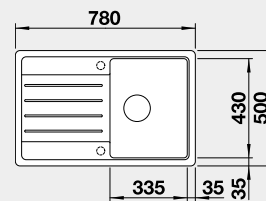

Zabudovanie zhora

Farba	Obj. číslo	MOC s DPH	Akciová cena
čierna	526 083	276 €	230 €
antracit	522 201		
hliníková metalíza	522 202*		
biela	522 203		
NOVINKA biela soft	527 085		
NOVINKA sivá vulkán	527 268		
káva	522 206		

Výrez: 760 x 480 mm, R15
Hĺbka vaničky: 190 mm

45 cm Rozmer skrinky