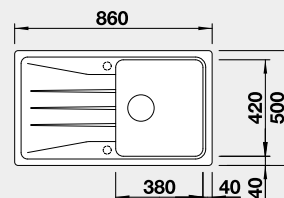

50 cm Rozmer skrinky