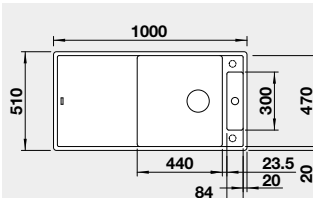

60 cm Rozmer skrinky