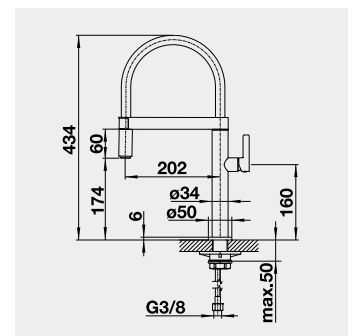

CULINA-S Mini chróm	519 843	471 €	390 €
CULINA-S Mini imitácia nerez	519 844	620 €	510 €