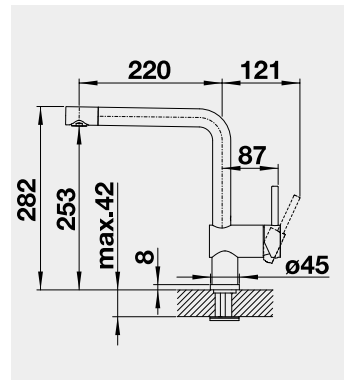

BLANCO ZMIEŠAVACIE BATÉRIE

LINUS	Farba	Obj. číslo	MOC s DPH	Akciová cena
	LINUS chróm	514 019	297 €	240 €
	LINUS PVD steel	526 241	397 €	325 €
	LINUS čierna matná	525 806	429 €	355 €
	LINUS saténová zlatá	526 683	334 €	275 €
	LINUS SILGRANIT®-Look:		358 €	295 €
	LINUS čierna	526 149		
	LINUS antracit	516 698		
	LINUS sivá skala	518 814		
	LINUS hliníková metalíza	516 699*		
	LINUS biela	516 702		
	LINUS biela soft	526 961	NOVINKA	
	LINUS sivá vulkán	526 960	NOVINKA	
	LINUS tartufo	517 622		
LINUS káva	516 707