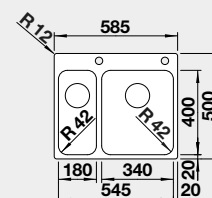

Prevedenie

leštená nerez PRAVÝ
s excentrickým ovládaním
PushControl

Obj. číslo MOC s DPH **Akciová cena**

526 132 810-€ **670 €**

Výrez: 575 x 490 mm, R15
Hĺbka vaničky: 125/185 mm, R42

60 cm Rozmer skrinky