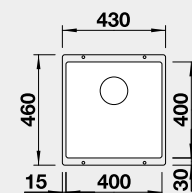

BLANCO SILGRANIT®

U – zabudovanie pod pracovnú dosku

BLANCO ROTAN 400-U – bez tiaha

Zabudovanie pod pracovnú dosku

Farba	Obj. číslo	MOC s DPH	Akciová cena
čierna	526 097	302 €	255 €
antracit	521 332		
hliníková metalíza	521 333*		
biela	521 334		
NOVINKA biela soft	527 145		
NOVINKA sivá vulkán	527 328		
káva	521 337		

Výrez: 400 x 400 mm, R10
Hĺbka vaničky: 190 mm

50 cm Rozmer skrinky

BLANCO ROTAN 500-U – bez tiaha

Zabudovanie pod pracovnú dosku

Farba	Obj. číslo	MOC s DPH	Akciová cena
čierna	526 098	333 €	280 €
antracit	523 075		
hliníková metalíza	524 248*		
biela	523 076		
NOVINKA biela soft	527 146		
NOVINKA sivá vulkán	527 329		
káva	521 353		

Výrez: 500 x 400 mm, R10
Hĺbka vaničky: 190 mm

60 cm Rozmer skrinky

BLANCO ROTAN 340/160-U – bez tiaha

Zabudovanie pod pracovnú dosku

Farba	Obj. číslo	MOC s DPH	Akciová cena
čierna	526 096	461 €	385 €
antracit	523 077		
hliníková metalíza	524 250*		
biela	523 078		
NOVINKA biela soft	527 144		
NOVINKA sivá vulkán	527 327		
káva	521 351		

Výrez: 525 x 400 mm, R10
Hĺbka vaničky: 190/130 mm

60 cm Rozmer skrinky

BLANCO ROTAN 700-U – bez tiaha

Zabudovanie pod pracovnú dosku

Farba	Obj. číslo	MOC s DPH	Akciová cena
čierna	526 099	390 €	325 €
antracit	521 344		
hliníková metalíza	521 345*		
biela	521 346		
NOVINKA biela soft	527 147		
NOVINKA sivá vulkán	527 330		
káva	521 349		

Výrez: 700 x 400 mm, R10
Hĺbka vaničky: 190 mm

80 cm Rozmer skrinky

BLANCO SUBLINE 320-U – bez tiaha

Zabudovanie pod pracovnú dosku

Farba	Obj. číslo	MOC s DPH	Akciová cena
čierna	525 983	316 €	265 €
antracit	523 406		
sivá skala	523 407		
hliníková metalíza	523 408*		
biela	523 410		
NOVINKA biela soft	527 160		
NOVINKA sivá vulkán	527 343		
tartufo	523 414		
káva	523 415		

Výrez: 320 x 400 mm, R10
Hĺbka vaničky: 190 mm

40 cm Rozmer skrinky

BLANCO SUBLINE 400-U – bez tiaha

Zabudovanie pod pracovnú dosku