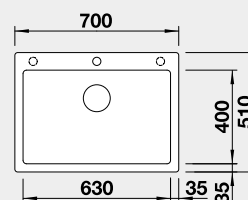

80 cm Rozmer skrinky