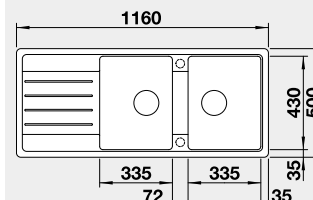

Zabudovanie zhora

Farba	Obj. číslo	MOC s DPH	Akciová cena
čierna	526 088	356 €	300 €
antracit	523 163		
hliníková metalíza	523 164		
biela	523 165		
biela soft	527 090	NOVINKA	
sivá vulkán	527 273	NOVINKA	
káva	523 168		

Výrez: 1140 x 480 mm, R15
Hĺbka vaničky: 190/190 mm

80 cm Rozmer skrinky