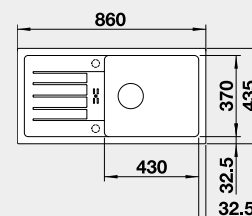

60 cm Rozmer skrinky