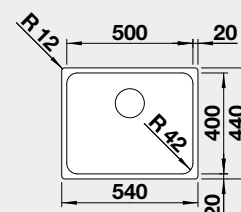

NEREZ U – zabudovanie pod pracovnú dosku

BLANCO SUPRA 400-U

Zabudovanie pod pracovnú dosku

Prevedenie

leštená nerez
bez tiahla

Obj. číslo MOC s DPH Akciová cena

518 201 193-€ **165 €**

Výrez: 400 x 400 mm, R60
Hĺbka vaničky: 175 mm, R60

45 cm Rozmer skrinky

BLANCO SUPRA 450-U

Zabudovanie pod pracovnú dosku

Prevedenie

leštená nerez
bez tiahla

Obj. číslo MOC s DPH Akciová cena

518 203 220-€ **185 €**

Výrez: 450 x 400 mm, R60
Hĺbka vaničky: 175 mm, R60

50 cm Rozmer skrinky

BLANCO SUPRA 500-U

Zabudovanie pod pracovnú dosku

Prevedenie

leštená nerez
bez tiahla

Obj. číslo MOC s DPH Akciová cena

518 205 246-€ **210 €**

Výrez: 500 x 400 mm, R60
Hĺbka vaničky: 175 mm, R60

60 cm Rozmer skrinky

BLANCO SOLIS 400-U

Zabudovanie pod pracovnú dosku

Prevedenie

leštená nerez

Obj. číslo MOC s DPH Akciová cena

526 117 272-€ **230 €**

Výrez: 400 x 400 mm, R42
Hĺbka vaničky: 185 mm, R42

45 cm Rozmer skrinky

BLANCO SOLIS 450-U

Zabudovanie pod pracovnú dosku

Prevedenie

leštená nerez

Obj. číslo MOC s DPH Akciová cena

526 120 308-€ **260 €**

Výrez: 450 x 400 mm, R42
Hĺbka vaničky: 185 mm, R42

50 cm Rozmer skrinky

BLANCO SOLIS 500-U

Zabudovanie pod pracovnú dosku

Prevedenie

leštená nerez

Obj. číslo MOC s DPH Akciová cena

526 122 321-€ **270 €**

Výrez: 500 x 400 mm, R42
Hĺbka vaničky: 185 mm, R42

60 cm Rozmer skrinky