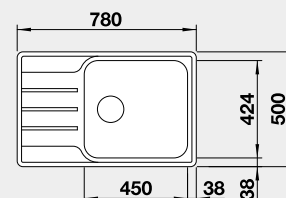

NEREZ IF – plochý okraj

BLANCO LEMIS 45 S-IF Mini

Prevedenie

leštená nerez

Obj. číslo MOC s DPH Akciová cena

525 115 220-€ **185 €**

Výrez: 585 x 480 mm, R15
Hĺbka vaničky: 205 mm

45 cm Rozmer skrinky

BLANCO LEMIS 45 S-IF

Prevedenie

leštená nerez

Obj. číslo MOC s DPH Akciová cena

523 030 226-€ **190 €**

Výrez: 840 x 480 mm, R15
Hĺbka vaničky: 205 mm

45 cm Rozmer skrinky

BLANCO LEMIS XL 6 S-IF Compact

Prevedenie

leštená nerez

Obj. číslo MOC s DPH Akciová cena

525 111 280-€ **235 €**

Výrez: 760 x 480 mm, R15
Hĺbka vaničky: 205 mm

60 cm Rozmer skrinky

BLANCO LEMIS XL 6 S-IF

Prevedenie

leštená nerez

Obj. číslo MOC s DPH Akciová cena

523 034 283-€ **240 €**

Výrez: 980 x 480 mm, R15
Hĺbka vaničky: 205 mm

60 cm Rozmer skrinky

BLANCO LEMIS 6 S-IF

Prevedenie

leštená nerez

Obj. číslo MOC s DPH Akciová cena

523 032 294-€ **245 €**

Výrez: 980 x 480 mm, R15
Hĺbka vaničky: 205/145 mm

60 cm Rozmer skrinky

BLANCO LEMIS 8 S-IF

Prevedenie

leštená nerez

Obj. číslo MOC s DPH Akciová cena

523 036 340-€ **285 €**

Výrez: 1140 x 480 mm, R15
Hĺbka vaničky: 205/205 mm

80 cm Rozmer skrinky