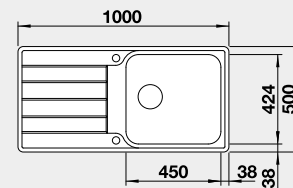

IF – plochý okraj

Prevedenie

leštená nerez
s excentrickým ovládaním
PushControl 

Obj. číslo MOC s DPH Akciová cena

525 327 422 € **350 €**

Výrez: 980 x 480 mm, R15
Hĺbka vaničky: 205 mm

60 cm Rozmer skrinky