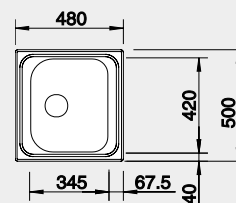

BLANCO TIPO 45

Zabudovanie zhora

Prevedenie

nerez

Obj. číslo MOC s DPH Akciová cena

525 320 80€ **70 €**

Výrez: 462 x 482 mm, R15
Hĺbka vaničky: 160 mm

45 cm Rozmer skrinky