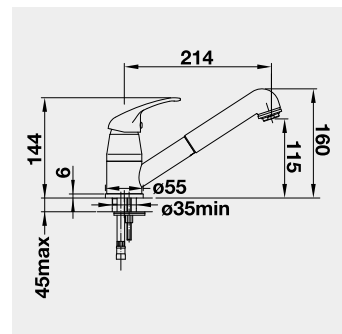

DARAS-S – sprška	Farba	Obj. číslo	MOC s DPH	Akciová cena s DPH
	DARAS-S chróm	517 731	108 €	90 €
	DARAS-S SILGRANIT®-Look:		182 €	150 €
	DARAS-S čierna	526 153		
	DARAS-S antracit	517 732		
	DARAS-S hliníková metalíza	517 733*		
	DARAS-S biela	517 735		
	DARAS-S biela soft	526 937	NOVINKA	
	DARAS-S sivá vulkán	526 936	NOVINKA	
	DARAS-S káva	517 740