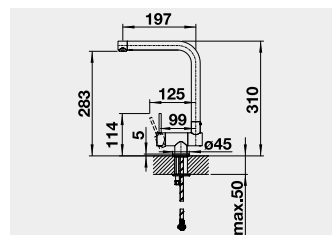

BLANCO ZMIEŠAVACIE BATÉRIE

batérie pred okno

DARAS-F, DARAS-S-F – sprška

Farba

Obj. číslo

MOC Akciová cena s DPH

DARAS-F chróm

521 751

148 € **120 €**

DARAS-S-F chróm

521 752

234 € **190 €**

minimálna vzdialenosť drezu od krídla okna DARAS-F – 3 cm, DARAS-S-F – 4 cm

CORESSA-F – páka vpravo – páka vľavo

Farba

Obj. číslo

MOC Akciová cena s DPH

CORESSA-F chróm

521 543

316 € **260 €**

páka vpravo

CORESSA-F chróm

521 544

316 € **260 €**

páka vľavo

minimálna vzdialenosť drezu od krídla okna 6,5 cm

LARESSA-F – páka vpravo – páka vľavo

Farba

Obj. číslo

MOC Akciová cena s DPH

LARESSA-F chróm

521 545

316 € **260 €**

páka vpravo

LARESSA-F chróm

521 546

316 € **260 €**

páka vľavo

minimálna vzdialenosť drezu od krídla okna 6,5 cm

LINUS-F, LINUS-S-F – sprška

Farba

Obj. číslo

MOC Akciová cena s DPH

LINUS-F chróm

514 025

504 € **415 €**

LINUS-S-F chróm

514 023

549 € **450 €**

minimálna vzdialenosť drezu od krídla okna LINUS-F 2,5 cm, LINUS-S-F 4,5 cm

LANORA-F, LANORA-S-F – sprška

Farba

Obj. číslo

MOC Akciová cena s DPH

LANORA-F leštená nerez

526 179

287 € **235 €**

LANORA-S-F leštená nerez

526 180

458 € **370 €**

minimálna vzdialenosť drezu od krídla okna LANORA-F 2,5 cm, LANORA-S-F 4,5 cm