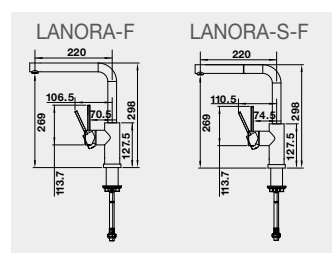

LANORA-F leštená nerez	526 179	294 €	240 €
LANORA-S-F leštená nerez	526 180	456 €	370 €

minimálna vzdialenosť drezu od krídla okna LANORA-F 2,5 cm, LANORA-S-F 4,5 cm