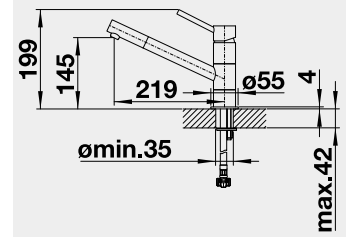

BLANCO ZMIEŠAVACIE BATÉRIE

KANO	Farba	Obj. číslo	MOC s DPH	Akciová cena s DPH	
	KANO chróm	521 502	190 €	155 €	
	KANO čierna matná	526 667	274 €	225 €	
	KANO SILGRANIT®-Look:				
	KANO čierna	526 175	239 €	195 €	
	KANO antracit	525 028			
	KANO biela	525 030			
	KANO biela soft	526 951			
	KANO sivá vulkán	526 950			
KANO káva	525 033