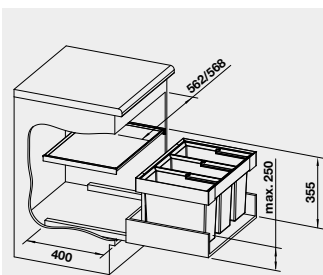

FLEXON II 60/3

521 472

183-€

150 €