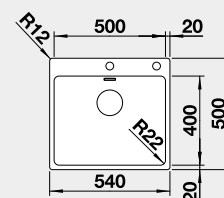

NEREZ IF – plochý okraj

BLANCO ANDANO 500-IF/A

Prevedenie

hodvábný lesk
s excentrickým ovládaním
PushControl

Obj. číslo MOC s DPH **Akciová cena**

525 245 609 € **500 €**

Výrez: 530 x 490 mm, R15
Hĺbka vaničky: 190 mm, R22

60 cm Rozmer skrinky

BLANCO ANDANO 340/340-IF/A

Prevedenie

hodvábný lesk
s excentrickým ovládaním
PushControl

Obj. číslo MOC s DPH **Akciová cena**

525 248 1020 € **830 €**

Výrez: 735 x 490 mm, R15
Hĺbka vaničky: 190/190 mm, R22

80 cm Rozmer skrinky

BLANCO ETAGON 500-IF/A*

Prevedenie

hodvábný lesk
s tiahom

Obj. číslo MOC s DPH **Akciová cena**

521 748 756 € **615 €**

Výrez: 530 x 490 mm, R15
Hĺbka vaničky: 190 mm, R35/25
*posuvné kolajničky súčasť balenia

60 cm Rozmer skrinky

BLANCO ETAGON 700-IF/A*

Prevedenie

hodvábný lesk
s tiahom

Obj. číslo MOC s DPH **Akciová cena**

524 274 819 € **665 €**

Výrez: 730 x 490 mm, R15
Hĺbka vaničky: 190 mm, R35/25
*posuvné kolajničky súčasť balenia

80 cm Rozmer skrinky

BLANCO DIVON II 45 S-IF

Prevedenie

hodvábný lesk PRAVÝ
s excentrom

Obj. číslo MOC s DPH **Akciová cena**

521 658 910 € **740 €**

hodvábný lesk ĽAVÝ
s excentrom

521 657 910 € **740 €**

strana drezu sa určuje podľa vaničky

Výrez: 840 x 490 mm, R15
Hĺbka vaničky: 196 mm

45 cm Rozmer skrinky

BLANCO DIVON II 5 S-IF

Prevedenie

hodvábný lesk PRAVÝ
s excentrom

Obj. číslo MOC s DPH **Akciová cena**

521 660 984 € **795 €**

hodvábný lesk ĽAVÝ
s excentrom

521 659 984 € **795 €**

strana drezu sa určuje podľa vaničky

Výrez: 980 x 490 mm, R15
Hĺbka vaničky: 196 mm

50 cm Rozmer skrinky