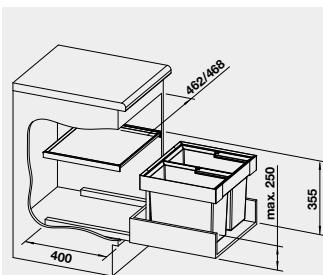

Obj. číslo

MOC  
s DPH

Akciová cena

**50** cm  
Rozmer skrinky

FLEXON II 50/2

521 469

158-€

**130 €**