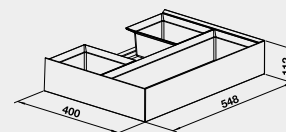

Názov

Obj. číslo

MOC  
s DPH

Akciová cena

60 cm  
Rozmer skrinky

- možnosť umiestnenia nezávisle na košovom systéme
- obsahuje samostatné pojazdy s tímením

BLANCO Flat Drawer 60 P  
BLANCO Flat Drawer 60 H

**NOVINKA**