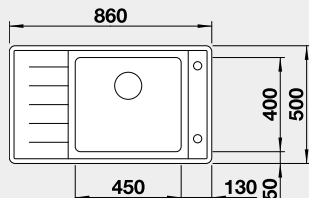

60 cm Rozmer skrinky