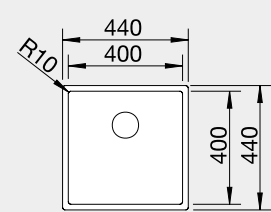

45 cm Rozmer skrinky