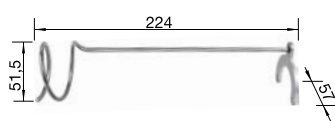

# PRÍSLUŠENSTVO

vodiaca tyč sprchovej hadice

Obj. číslo

MOC  
s DPH

Akciová cena

511 920

30-€

**25 €**