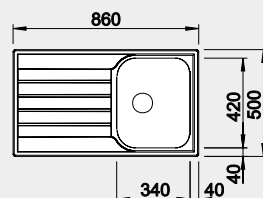

### Prevedenie

leštená nerez

Obj. číslo MOC s DPH Akciová cena

514 786 191 € **160 €**

Výrez: 842 x 482 mm, R15  
Hĺbka vaničky: 170 mm

45 cm Rozmer skrinky