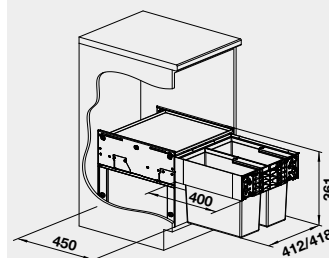

SELECT II 45/2

526 200 261 € **210 €**

- kvalitný plnovýsuv
- nosnosť 50 kg
- dojazdy s tlmením