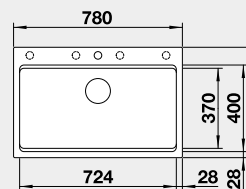

Zabudovanie zhora

HLBOKÁ VANIČKA

Farba	Obj. číslo	MOC s DPH	Akciová cena
čierna	525 893	627 €	510 €
antracit	525 187		
sivá skala	525 188		
biela	525 191		
biela soft	527 079		
sivá vulkán	527 262		
tartufo	525 194		
káva	525 196		

Výrez: 768 x 498 mm, R15
Hĺbka vaničky: 220 mm
*posuvné kolajničky súčasť balenia

80 cm Rozmer skrinky