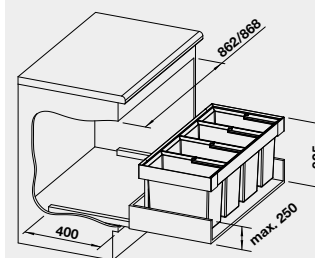

Názov	Obj. číslo	MOC s DPH	Akciová cena
FLEXON II 90/4	521 475	234 €	190 €

bez horného krytu

90 cm
Rozmer skrinky