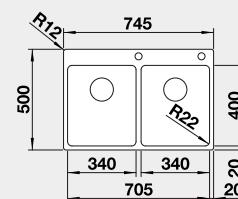

### Prevedenie

**hodvábný lesk**  
s excentrickým ovládaním  
PushControl 

Obj. číslo MOC s DPH **Akciová cena**

525 248 1020 € **830 €**

Výrez: 735 x 490 mm, R15  
Hĺbka vaničky: 190/190 mm, R22

80 cm Rozmer skrinky