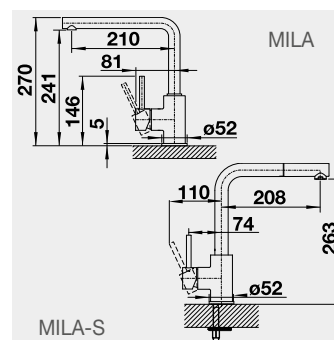

MILA chróm	519 414	120€	100 €
MILA-S chróm	519 810	258€	210 €
MILA čierna matná	526 657	179€	145 €
MILA-S čierna matná	526 660	270€	220 €