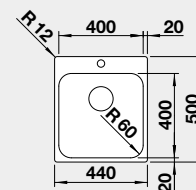

45 cm Rozmer skrinky