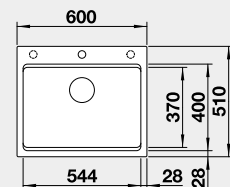

Zabudovanie zhora

HLBOKÁ VANIČKA

Farba	Obj. číslo	MOC s DPH	Akciová cena
čierna	525 890	585 €	480 €
antracit	524 539		
sivá skala	524 540		
biela	524 543		
biela soft	527 076		
sivá vulkán	527 259		
tartufo	524 546		
káva	524 548		

Výrez: 588 x 498 mm, R15
Hĺbka vaničky: 220 mm
*posuvné kolajničky súčasť balenia

60 cm Rozmer skrinky