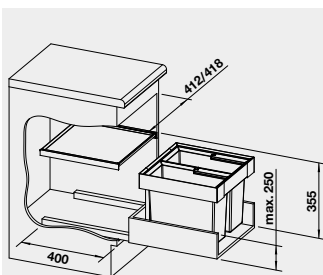

Akciová cena

**45** cm  
Rozmer skrinky

FLEXON II 45/2

521 468

150-€

**120 €**

**BLANCO FLEXON II 50/2**  
košový systém do zásuvky

Názov