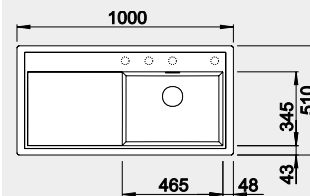

**470 €**

strana drezu sa určuje podľa vaničky

Výrez: 980 x 490 mm, R15  
Hĺbka vaničky: 190 mm

60 cm Rozmer skrinky