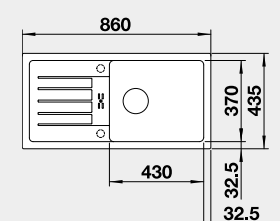

Zabudovanie zhora

Farba	Obj. číslo	MOC s DPH	Akciová cena
čierna	526 082	305-€	250 €
antracit	524 233		
biela	524 235		
biela soft	527 084		
sivá vulkán	527 267		
káva	524 238		

Výrez: 840 x 415 mm, R15
Hĺbka vaničky: 180 mm

60 cm Rozmer skrinky