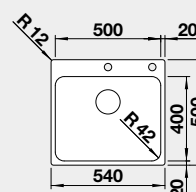

### Prevedenie

**leštená nerez**  
s excentrickým ovládaním  
PushControl

Obj. číslo MOC s DPH **Akciová cena**

526 124 492-€ **400 €**

Výrez: 530 x 490 mm, R15  
Hĺbka vaničky: 185 mm, R42

60 cm Rozmer skrinky