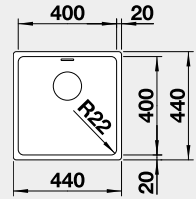

### Prevedenie

hodvábnny lesk  
bez tiahla

Obj. číslo MOC s DPH Akciová cena

522 959 332 € **270 €**

Výrez: 400 x 400 mm, R22  
Hĺbka vaničky: 190 mm, R22

45 cm Rozmer skrinky