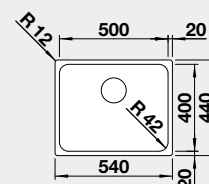

### Prevedenie

Obj. číslo MOC s DPH Akciová cena

60 cm Rozmer skrinky

leštená nerez

526 123 414 € **340 €**

IF – plochý okraj

Výrez: 530 x 430 mm, R15  
Hĺbka vaničky: 185 mm, R42