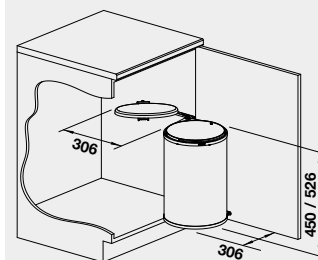

Názov

SINGOLO XL

Obj. číslo

526 377

MOC
s DPH

95 €

Akciová cena

75 €

40 cm
Rozmer skrinky

• montáž na dverka