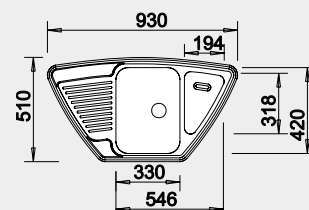

### Prevedenie

nerез

Obj. číslo MOC s DPH Akciová cena

526 338 191 € **160 €**

Výrez: podľa šablóny  
Hĺbka vaničky: 170/35 mm

90x90 cm Rozmer skrinky