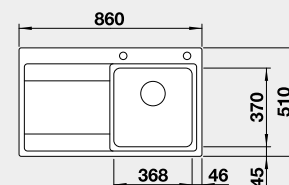

Výrez: 840 x 490 mm, R15  
Hĺbka vaničky: 196 mm

45 cm Rozmer skrinky