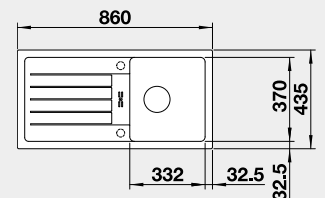

Zabudovanie zhora

Farba	Obj. číslo	MOC s DPH	Akciová cena
čierna	526 081	261-€	215 €
antracit	524 227		
biela	524 229		
biela soft	527 083		
sivá vulkán	527 266		
káva	524 232		

Výrez: 840 x 415 mm, R15
Hĺbka vaničky: 180 mm

45 cm Rozmer skrinky