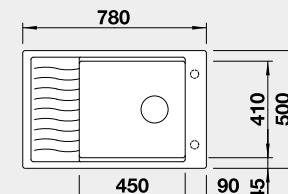

čierna
antracit
sivá skala
biela
biela soft
sivá vulkán
tartufo
káva

525 883
524 844
524 845
524 848
527 069
527 252
524 851
524 853

426-€

350 €

Výrez: 760 x 480 mm, R15
Hĺbka vaničky: 190 mm
*posuvná mriežka súčasť balenia

60 cm Rozmer skrinky