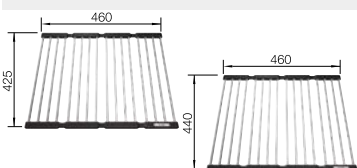

# PRÍSLUŠENSTVO K DREZOM

Klappmatte – multifunkčná mriežka

Prevedenie

Obj. číslo MOC s DPH

Akciová cena

**460 x 425 mm**  
pre drezy so šírkou 400 mm  
**460 x 440 mm**  
pre drezy so šírkou 420 mm

238 482 104-€  
238 483 104-€