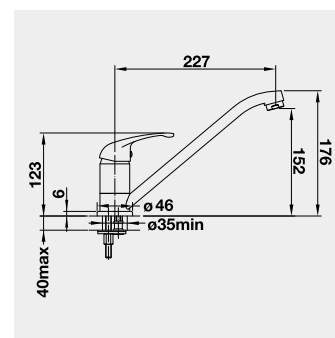

BLANCO ZMIEŠAVACIE BATÉRIE

DARAS	Farba	Obj. číslo	MOC s DPH	Akciová cena s DPH
	DARAS chróm	517 720	68 €	55 €
	DARAS SILGRANIT®-Look:			
	DARAS čierna	526 152	126 €	105 €
	DARAS antracit	517 721		
	DARAS biela	517 724		
	DARAS biela soft	526 935		
	DARAS sivá vulkán	526 934		
	DARAS káva	517 729