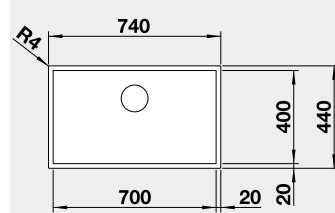

DARK STEEL

Tmavá nerezová oceľ - nové, elegantné drezy

BLANCO ZEROX 500-U

Zabudovanie pod pracovnú dosku

Prevedenie

Dark Steel

Obj. číslo MOC s DPH Akciová cena

526 243 990 € **730 €**

Výrez: 500 x 400 mm, R0
Hĺbka vaničky: 175 mm

60 cm Rozmer skrinky

BLANCO ZEROX 700-U

Zabudovanie pod pracovnú dosku

Prevedenie

Dark Steel

Obj. číslo MOC s DPH Akciová cena

526 244 990 € **805 €**

Výrez: 700 x 400 mm, R0
Hĺbka vaničky: 185 mm

80 cm Rozmer skrinky

BLANCO CLARON 400-U, CLARON 400-IF

Zabudovanie pod pracovnú dosku

IF – plochý okraj

Prevedenie

CLARON 400-U Durinox®

Obj. číslo MOC s DPH Akciová cena

523 385 787 € **640 €**

CLARON 400-IF Durinox®

Obj. číslo MOC s DPH Akciová cena

523 389 911 € **740 €**

Výrez: CLARON 400-U: 400 x 400 mm, R10
CLARON 400-IF: 430 x 430 mm, R10
Hĺbka vaničky: 190 mm

45 cm Rozmer skrinky

BLANCO CLARON 500-U, CLARON 500-IF

Zabudovanie pod pracovnú dosku

IF – plochý okraj

Prevedenie

CLARON 500-U Durinox®

Obj. číslo MOC s DPH Akciová cena

523 386 857 € **695 €**

CLARON 500-IF Durinox®

Obj. číslo MOC s DPH Akciová cena

523 390 948 € **770 €**

Výrez: CLARON 500-U: 500 x 400 mm, R10
CLARON 500-IF: 530 x 430 mm, R10
Hĺbka vaničky: 190 mm

60 cm Rozmer skrinky