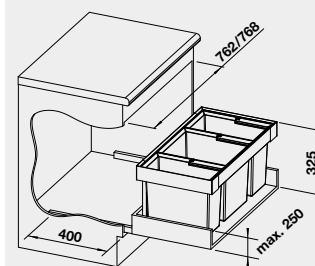

bez horného krytu

**60** cm  
Rozmer skrinky

**BLANCO FLEXON II LOW 80/3**  
košový systém do zásuvky

Názov	Obj. číslo	MOC s DPH	Akciová cena
FLEXON II 80/3	525 221	225 €	<b>185 €</b>

bez horného krytu

**80** cm  
Rozmer skrinky