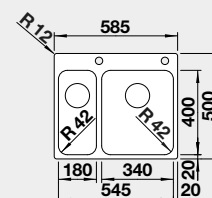

### Prevedenie

**leštená nerez PRAVÝ**  
s excentrickým ovládaním  
PushControl

Obj. číslo MOC s DPH **Akciová cena**

526 132 795-€ **650 €**

Výrez: 575 x 490 mm, R15  
Hĺbka vaničky: 125/185 mm, R42

60 cm Rozmer skrinky