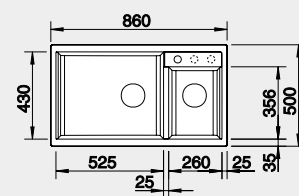

Zabudovanie zhora

Farba	Obj. číslo	MOC s DPH	Akciová cena
čierna	525 936	447 €	365 €
antracit	513 273		
sivá skala	518 886		
biela	513 269		
biela soft	527 121		
sivá vulkán	527 304		
tartufo	517 364		
káva	515 050		

Výrez: 840 x 480 mm, R15
Hĺbka vaničky: 190/190 mm

90 cm Rozmer skrinky