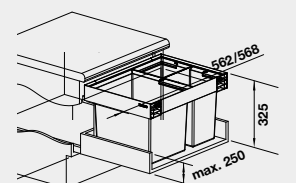

Názov	Obj. číslo	MOC s DPH	Akciová cena
FLEXON II LOW XL 60/3	526 643	177 €	145 €

bez horného krytu

60 cm
Rozmer skrinky