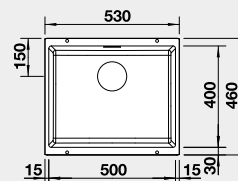

### 60 cm Rozmer skrinky