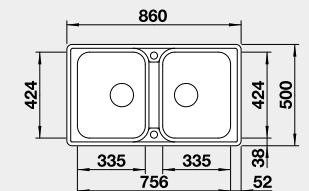

### Prevedenie

leštená nerez  
s excentrickým ovládaním  
PushControl 

Obj. číslo MOC s DPH Akciová cena

525 331 486 € **395 €**

Výrez: 840 x 480, R15  
Hĺbka vaničky: 205/205 mm

80 cm Rozmer skrinky