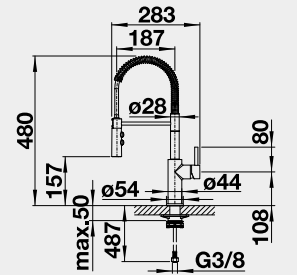

CATRIS-S chróm

521 476

360€

290 €