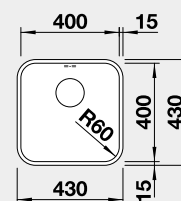

NEREZ U – zabudovanie pod pracovnú dosku

BLANCO SUPRA 400-U

Zabudovanie pod pracovnú dosku

Prevedenie

leštená nerez
bez tiahla

Obj. číslo MOC s DPH Akciová cena

518 201 195-€ **165 €**

Výrez: 400 x 400 mm, R60
Hĺbka vaničky: 175 mm, R60

45 cm Rozmer skrinky

BLANCO SUPRA 450-U

Zabudovanie pod pracovnú dosku

Prevedenie

leštená nerez
bez tiahla

Obj. číslo MOC s DPH Akciová cena

518 203 221-€ **185 €**

Výrez: 450 x 400 mm, R60
Hĺbka vaničky: 175 mm, R60

50 cm Rozmer skrinky

BLANCO SUPRA 500-U

Zabudovanie pod pracovnú dosku

Prevedenie

leštená nerez
bez tiahla

Obj. číslo MOC s DPH Akciová cena

518 205 246-€ **205 €**

Výrez: 500 x 400 mm, R60
Hĺbka vaničky: 175 mm, R60

60 cm Rozmer skrinky

BLANCO SOLIS 400-U

Zabudovanie pod pracovnú dosku

Prevedenie

leštená nerez

Obj. číslo MOC s DPH Akciová cena

526 117 282-€ **230 €**

Výrez: 400 x 400 mm, R42
Hĺbka vaničky: 185 mm, R42

45 cm Rozmer skrinky

BLANCO SOLIS 450-U

Zabudovanie pod pracovnú dosku

Prevedenie

leštená nerez

Obj. číslo MOC s DPH Akciová cena

526 120 314-€ **260 €**

Výrez: 450 x 400 mm, R42
Hĺbka vaničky: 185 mm, R42

50 cm Rozmer skrinky

BLANCO SOLIS 500-U

Zabudovanie pod pracovnú dosku

Prevedenie

leštená nerez

Obj. číslo MOC s DPH Akciová cena

526 122 330-€ **270 €**

Výrez: 500 x 400 mm, R42
Hĺbka vaničky: 185 mm, R42

60 cm Rozmer skrinky