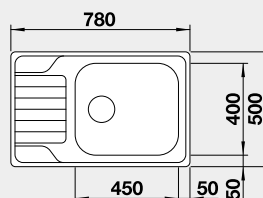

### Prevedenie

leštená nerez

Obj. číslo MOC s DPH Akciová cena

525 121 215 € **180 €**

Výrez: 760 x 480 mm, R15  
Hĺbka vaničky: 190 mm

60 cm Rozmer skrinky