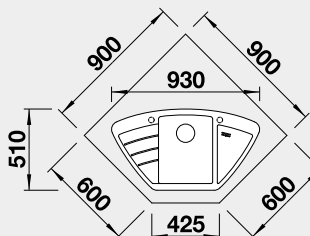

90x90/60 cm Rozmer skrinky