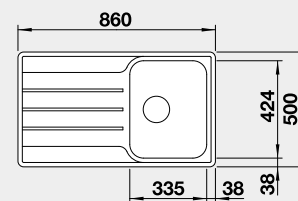

### Prevedenie

Obj. číslo MOC s DPH Akciová cena

leštená nerez

523 030 233-€ **195 €**

 IF – plochý okraj

Výrez: 840 x 480 mm, R15  
Hĺbka vaničky: 205 mm

45 cm Rozmer skrinky