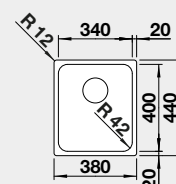

### Prevedenie

Obj. číslo MOC s DPH Akciová cena

40 cm Rozmer skrinky

leštená nerez

526 116 326 € **265 €**

IF – plochý okraj

Výrez: 370 x 430 mm, R15  
Hĺbka vaničky: 185 mm, R42