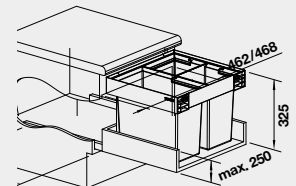

Názov	Obj. číslo	MOC s DPH	Akciová cena
FLEXON II LOW 50/3	526 640	157 €	130 €

bez horného krytu

50 cm
Rozmer skrinky