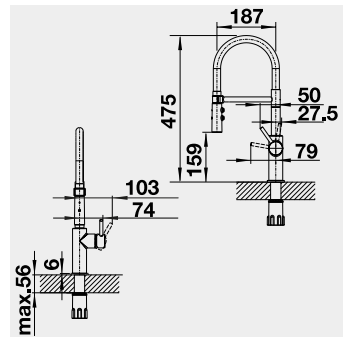

525 793

443€

**360 €**

**NOVINKA**

CATRIS-S Flexo s. dark steel

527 731

510€

**410 €**