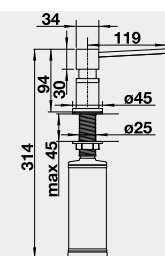

LATO chróm

525 808

68€

55 €

LATO PVD steel

525 809

82€

70 €

LATO čierna matná

525 789

94€

75 €

LATO satin gold

526 699

95€

80 €

NOVINKA LATO satin dark steel

527 743

99€

80 €

NOVINKA LATO satin platinum

527 721

99€

80 €

LATO SILGRANIT®-Look:

LATO čierna

526 177

79€

65 €

LATO antracit

525 810

79€

LATO sivá skala

525 817

79€

LATO biela

525 814

79€

LATO biela soft

526 955

79€

LATO sivá vulkán

526 954

79€

LATO tartufo

525 816

79€

LATO káva

525 815

79€

objem nádoby: 300 ml