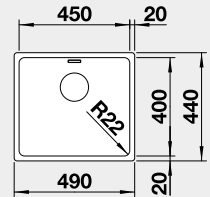

### Prevedenie

hodvábnny lesk  
bez tiahla

Obj. číslo MOC s DPH Akciová cena

522 963 383 € **315 €**

Výrez: 450 x 400 mm, R22  
Hĺbka vaničky: 190 mm, R22

50 cm Rozmer skrinky