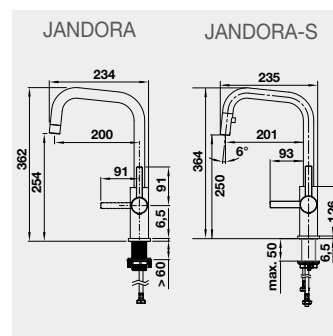

JANDORA leštená nerez	526 615	221 €	<b>180 €</b>
JANDORA-S leštená nerez	526 614	342 €	<b>280 €</b>