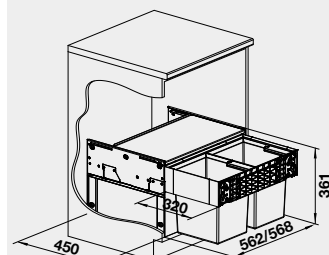

SELECT II Compact 60/2

526 207 312 € **250 €**

- kvalitný plnovýsuv
- nosnosť 50 kg
- dojazdy s tlmením