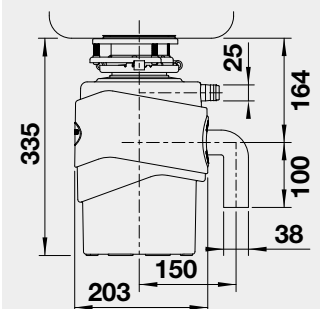

- motor: 1 HP/ 750W/ 230V/ 50 Hz/ 10 A
- hmotnosť drviča: 11 kg
- automatické vypnutie drviča po max. 10 minútach nečinnosti
- hlučnosť: (<60 dB)
- pevný 90 cm dlhý napajací kábel
- resetovacie tlačidlo na spodnej strane drviča
- je potrebná 3 1/2" výpusť drezu
- maximálna výška odpadu v stene 45 cm