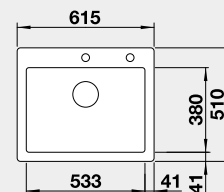

60 cm Rozmer skrinky