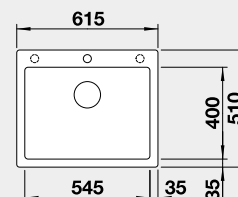

Zabudovanie zhora

HLBOKÁ VANIČKA

Farba	Obj. číslo	MOC s DPH	Akciová cena
čierna	525 953	429 €	350 €
antracit	521 678		
sivá skala	521 679		
biela	521 683		
biela soft	527 137		
sivá vulkán	527 320		
tartufo	521 686		
káva	521 688		

Výrez: 595 x 490 mm, R15
Hĺbka vaničky: 220 mm

60 cm Rozmer skrinky