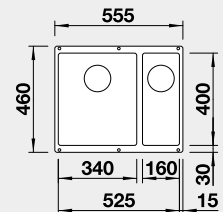

Zabudovanie pod pracovnú dosku

Farba	Obj. číslo	MOC s DPH	Akciová cena
čierna	526 096	452 €	370 €
antracit	523 077		
biela	523 078		
biela soft	527 144		
sivá vulkán	527 327		
káva	521 351		

Výrez: 525 x 400 mm, R10
Hĺbka vaničky: 190/130 mm

60 cm Rozmer skrinky