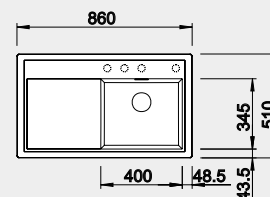

Farba

čierna
antracit
sivá skala
biela
biela soft
sivá vulkán
tartufo
káva

Obj. číslo
526 037
523 781
523 785
523 788
527 178
527 361
523 796
523 798

MOC s DPH

500 €

Akciová cena

410 €

strana drezu sa určuje podľa vaničky

Výrez: 840 x 490 mm, R15
Hĺbka vaničky: 190 mm

45 cm Rozmer skrinky