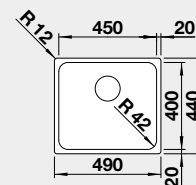

### Prevedenie

Obj. číslo MOC s DPH Akciová cena

50 cm Rozmer skrinky

leštená nerez

526 121 371 € **305 €**

IF – plochý okraj

Výrez: 480 x 430 mm, R15  
Hĺbka vaničky: 185 mm, R42