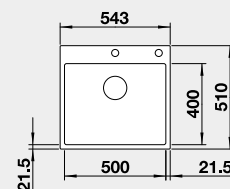

60 cm Rozmer skrinky