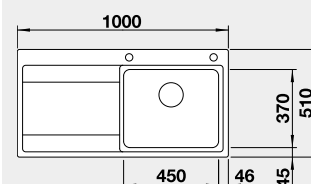

Výrez: 980 x 490 mm, R15  
Hĺbka vaničky: 196 mm

50 cm Rozmer skrinky