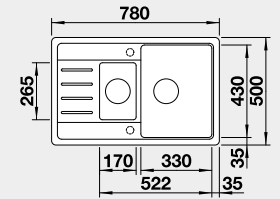

Zabudovanie zhora

Farba	Obj. číslo	MOC s DPH	Akciová cena
čierna	526 085	348-€	285 €
antracit	521 302		
biela	521 304		
biela soft	527 087		
sivá vulkán	527 270		
káva	521 307		

Výrez: 760 x 480 mm, R15
Hĺbka vaničky: 190 mm

60 cm Rozmer skrinky