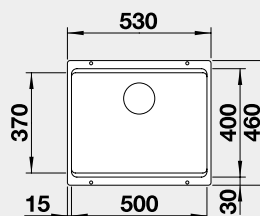

### 60 cm Rozmer skrinky