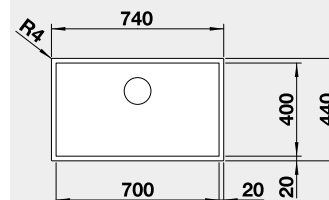

BLANCO ZEROX 700-IF

Prevedenie

Obj. číslo MOC s DPH Akciová cena

Dark Steel

526 246 1047€ **850 €**

IF – plochý okraj

Výrez: 730 x 430 mm, R15  
Hĺbka vaničky: 185 mm, R0

80 cm Rozmer skrinky