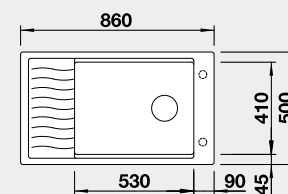

čierna
antracit
sivá skala
biela
biela soft
sivá vulkán
tartufo
káva

525 886
524 870
524 871
524 874
527 072
527 255
524 877
524 879

478-€

390 €

Výrez: 840 x 480 mm, R15
Hĺbka vaničky: 190 mm
*posuvná mriežka súčasť balenia

80 cm Rozmer skrinky