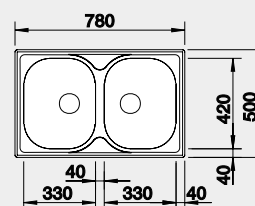

### Prevedenie

nerез

Obj. číslo MOC s DPH Akciová cena

513 459 216 € **180 €**

Výrez: 760 x 480 mm, R15  
Hĺbka vaničky: 170/170 mm

80 cm Rozmer skrinky