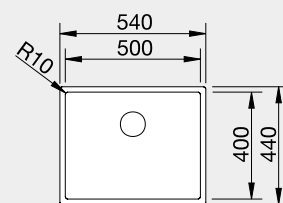

IF – plochý okraj

Výrez: 530 x 430 mm, R10  
Hĺbka vaničky: 190 mm

60 cm Rozmer skrinky

BLANCO CLARON 700-IF

**NOVINKA**

Prevedenie

Obj. číslo MOC s DPH Akciová cena

Dark Steel