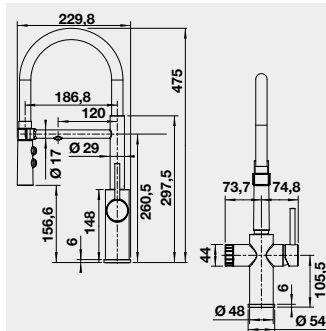

BLANCO ZMIEŠAVACIE BATÉRIE

batérie na filtrovanú aj úžitkovú vodu

CATRIS-S Flexo FILTER

špeciálna batéria na filtrovanú aj úžitkovú vodu

Farba	Obj. číslo	MOC s DPH	Akciová cena
CATRIS-S Flexo FILTER chróm	526 705	426 €	345 €
CATRIS-S Flexo FILTER PVD steel	526 706	504 €	405 €
CATRIS-S Flexo FILTER čierna matná	526 707	495 €	400 €

FONTAS II

špeciálna batéria na filtrovanú aj úžitkovú vodu

NOVINKA
NOVINKA

Farba	Obj. číslo	MOC s DPH	Akciová cena
FONTAS II chróm	523 128	368 €	295 €
FONTAS II PVD steel	523 129	416 €	335 €
FONTAS II čierna matná	526 670	450 €	365 €
FONTAS II satin gold	526 692	456 €	370 €
FONTAS II satin dark steel	527 736	489 €	395 €
FONTAS II satin platinum	527 714	489 €	395 €
FONTAS II SILGRANIT®-Look:			
FONTAS II čierna	526 157		
FONTAS II antracit	523 130		
FONTAS II sivá skala	523 137		
FONTAS II biela	523 134		
FONTAS II biela soft	526 943	402 €	325 €
FONTAS II sivá vulkán	526 942		
FONTAS II tartufo	523 136		
FONTAS II káva	523 135		

FONTAS-S II – výsuvná sprška

špeciálna batéria na filtrovanú aj úžitkovú vodu

NOVINKA
NOVINKA

Farba	Obj. číslo	MOC s DPH	Akciová cena
FONTAS-S II chróm	525 198	476 €	385 €
FONTAS-S II PVD steel	525 199	533 €	430 €
FONTAS-S II čierna matná	526 672	612 €	495 €
FONTAS-S II satin gold	526 694	594 €	480 €
FONTAS-S II satin dark steel	527 737	627 €	505 €
FONTAS-S II satin platinum	527 715	627 €	505 €
FONTAS-S II SILGRANIT®-Look:			
FONTAS-S II čierna	526 158		
FONTAS-S II antracit	525 200		
FONTAS-S II sivá skala	525 207		
FONTAS-S II biela	525 204		
FONTAS-S II biela soft	526 947	525 €	425 €
FONTAS-S II sivá vulkán	526 946		
FONTAS-S II tartufo	525 206		
FONTAS-S II káva	525 205		

FILTER K BATÉRIÁM*