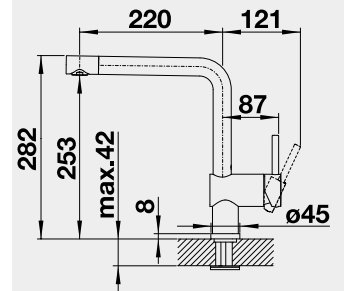

BLANCO ZMIEŠAVACIE BATÉRIE

LINUS	Farba	Obj. číslo	MOC s DPH	Akciová cena	
	LINUS chróm	514 019	270 €	220 €	
	LINUS PVD steel	526 241	420 €	340 €	
	LINUS čierna matná	525 806	369 €	300 €	
	LINUS satin gold	526 683	369 €	300 €	
	NOVINKA LINUS satin dark steel	527 732	435 €	350 €	
	NOVINKA LINUS satin platinum	527 698	435 €	350 €	
	LINUS SILGRANIT®-Look:				
	LINUS čierna	526 149			
	LINUS antracit	516 698			
	LINUS sivá skala	518 814			
	LINUS biela	516 702	348 €		280 €
	LINUS biela soft	526 961			
	LINUS sivá vulkán	526 960			
	LINUS tartufo	517 622			
	LINUS káva	516 707