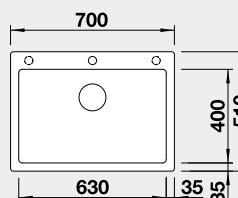

Zabudovanie zhora

HLBOKÁ VANIČKA

Farba	Obj. číslo	MOC s DPH	Akciová cena
čierna	525 957	450 €	370 €
antracit	523 043		
sivá skala	523 044		
biela	523 047		
biela soft	527 140		
sivá vulkán	527 323		
tartufo	523 050		
káva	523 052		

Výrez: 680 x 490 mm, R15
Hĺbka vaničky: 220 mm

80 cm Rozmer skrinky