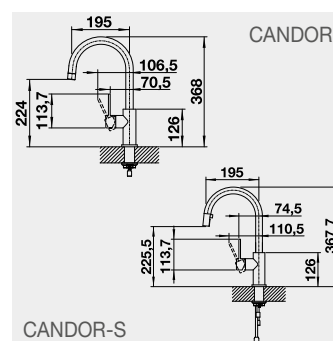

CANDOR leštená nerez	523 120	243 €	175 €
CANDOR-S leštená nerez	523 121	330 €	270 €