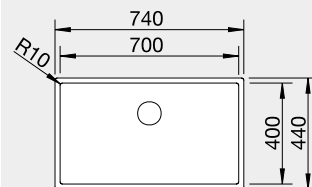

BLANCO ZEROX 500-IF

Prevedenie

Obj. číslo MOC s DPH Akciová cena

Dark Steel

526 245 981€ **795 €**

IF – plochý okraj

Výrez: 530 x 430 mm, R15  
Hĺbka vaničky: 175 mm, R0

60 cm Rozmer skrinky