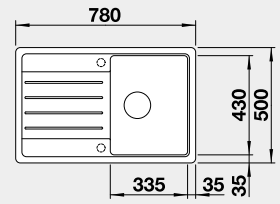

Zabudovanie zhora

Farba	Obj. číslo	MOC s DPH	Akciová cena
čierna	526 083	269-€	225 €
antracit	522 201		
biela	522 203		
biela soft	527 085		
sivá vulkán	527 268		
káva	522 206		

Výrez: 760 x 480 mm, R15
Hĺbka vaničky: 190 mm

45 cm Rozmer skrinky