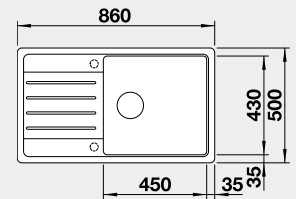

Zabudovanie zhora

Farba	Obj. číslo	MOC s DPH	Akciová cena
čierna	526 087	327-€	270 €
antracit	523 326		
biela	523 328		
biela soft	527 091		
sivá vulkán	527 274		
káva	523 331		

Výrez: 840 x 480 mm, R15
Hĺbka vaničky: 190 mm

60 cm Rozmer skrinky