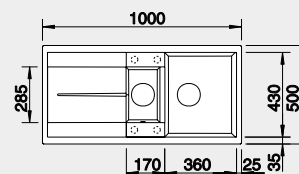

Zabudovanie zhora

Farba	Obj. číslo	MOC s DPH	Akciová cena
čierna	525 927	420 €	345 €
antracit	513 230		
sivá skala	518 878		
biela	513 223		
biela soft	527 117		
sivá vulkán	527 300		
tartufo	517 355		
káva	515 046		

Výrez: 980 x 480 mm, R15
Hĺbka vaničky: 190/130 mm

60 cm Rozmer skrinky