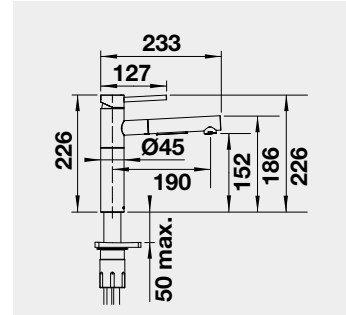

ALTA II-S – sprška s prepínačom	NOVINKA	Farba	Obj. číslo	MOC s DPH	Akciová cena s DPH		
		ALTA II-S chróm	527 543	405 €	325 €		
		ALTA II-S PVD steel	527 544	465 €	375 €		
		ALTA II-S čierna matná	527 553	480 €	385 €		
		ALTA II-S satin gold	527 554	510 €	410 €		
		ALTA II-S satin dark steel	527 555	540 €	435 €		
		ALTA II-S satin platinum	527 710	540 €	435 €		
		ALTA II-S SILGRANIT®-Look:					
		ALTA II-S čierna	527 545	450 €	365 €		
		ALTA II-S antracit	527 546				
		ALTA II-S sivá skala	527 547				
		ALTA II-S biela	527 552				
		ALTA II-S biela soft	527 551				
		ALTA II-S sivá vulkán	527 548				
		ALTA II-S tartufo	527 550				
		ALTA II-S káva	527 549