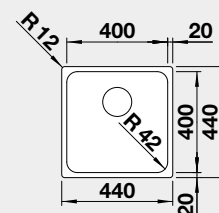

Prevedenie

leštená nerez

Obj. číslo MOC s DPH Akciová cena

526 117 282-€ **230 €**

Výrez: 400 x 400 mm, R42
Hĺbka vaničky: 185 mm, R42

45 cm Rozmer skrinky