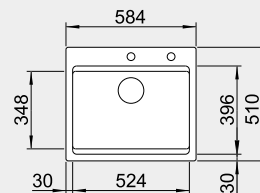

Zabudovanie zhora

HLBOKÁ VANIČKA

Farba	Obj. číslo	MOC s DPH	Akciová cena
čierna	525 162	885-€	720 €
bazalt	525 161		
krištáľovo biela	525 156		
magnólia lesklá	525 157		

Výrez: 562 x 488 mm, R15
Hĺbka vaničky: 220 mm
*posuvné koľajničky súčasť balenia

60 cm Rozmer skrinky