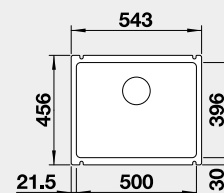

Zabudovanie pod pracovnú dosku

Farba	Obj. číslo	MOC s DPH	Akciová cena
čierna	523 740	647-€	525 €
bazalt	523 739		
krištáľovo biela	523 733		
magnólia lesklá	523 734		

Výrez: 490 x 386 mm, R15
Hĺbka vaničky: 185 mm

60 cm Rozmer skrinky