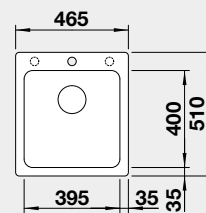

## 45 cm Rozmer skrinky