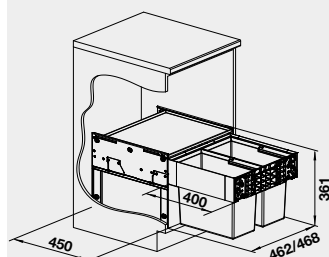

SELECT II 50/2

526 201 272 € **220 €**

- kvalitný plnovýsuv
- nosnosť 50 kg
- dojazdy s tlmením