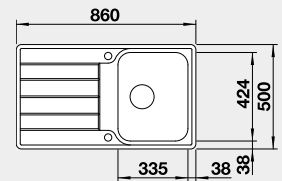

### Prevedenie

leštená nerez  
s excentrickým ovládaním  
PushControl 

Obj. číslo MOC s DPH Akciová cena

525 330 366 € **300 €**

Výrez: 840 x 480 mm, R15  
Hĺbka vaničky: 205 mm

45 cm Rozmer skrinky