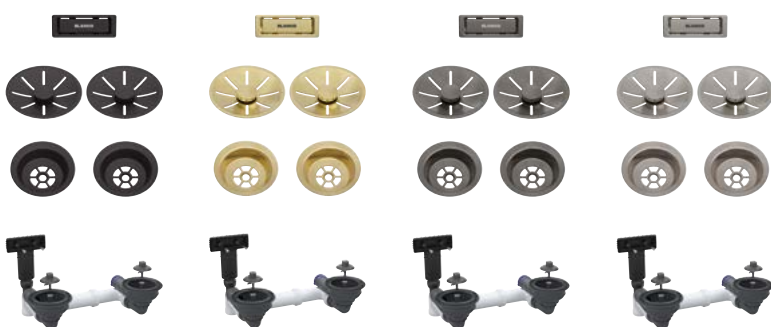

BLANCO armatúra pre dve vaničky

Farba	Obj. číslo	Akciová cena
čierna matná	207 438	170 €
satin gold	207 439	180 €
satin dark steel	207 440	230 €
satin platinum	207 441	230 €