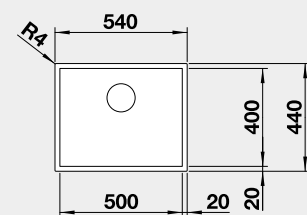

### Prevedenie

Dark Steel

Obj. číslo MOC s DPH Akciová cena

526 243 990 € **730 €**

Výrez: 500 x 400 mm, R0  
Hĺbka vaničky: 175 mm

60 cm Rozmer skrinky