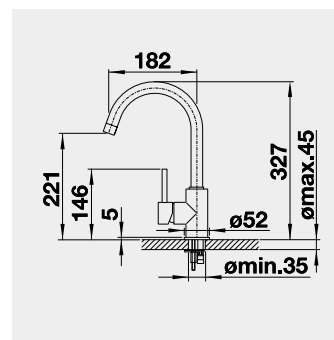

BLANCO ZMIEŠAVACIE BATÉRIE

MILA, MILA-S – sprška	Farba	Obj. číslo	MOC s DPH	Akciová cena s DPH

MILA chróm	519 414	120€	100 €
MILA-S chróm	519 810	258€	210 €
MILA čierna matná	526 657	179€	145 €
MILA-S čierna matná	526 660	270€	220 €

MILI	Farba	Obj. číslo	MOC s DPH	Akciová cena s DPH

MILI chróm	519 413	120€	100 €
MILI čierna matná	526 665	179€	145 €
MILI SILGRANIT®-Look:			
MILI čierna	526 159	129€	110 €
MILI antracit	523 103		
MILI biela	523 107		
MILI biela soft	527 461		
MILI sivá vulkán	527 460		
MILI káva	523 111		

MIDA	Farba	Obj. číslo	MOC s DPH	Akciová cena s DPH

MIDA chróm	517 742	121€	100 €
MIDA čierna matná	526 649	186€	150 €
MIDA SILGRANIT®-Look:			
MIDA čierna	526 145	165€	135 €
MIDA antracit	519 415		
MIDA biela	519 418		
MIDA biela soft	526 966		
MIDA sivá vulkán	526 965		
MIDA káva	519 423		

MIDA-S – sprška	Farba	Obj. číslo	MOC s DPH	Akciová cena s DPH

MIDA-S chróm	521 454	225€	185 €
MIDA-S čierna matná	526 653	284€	230 €
MIDA-S SILGRANIT®-Look:			
MIDA-S čierna	526 146	264€	215 €
MIDA-S antracit	521 455		
MIDA-S biela	521 457		
MIDA-S biela soft	526 968		
MIDA-S sivá vulkán	526 967		
MIDA-S káva	521 461