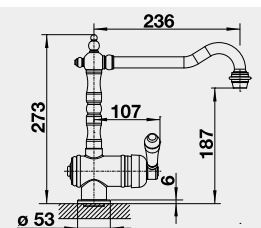

TRADON satin gold 526 688 468 € **380 €**