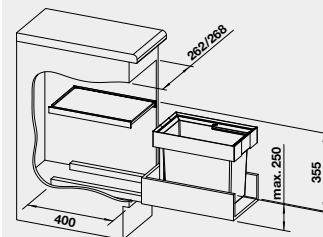

FLEXON II 30/1

521 542

123-€

100 €