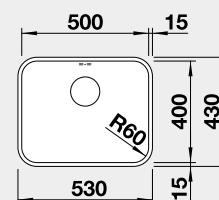

### Prevedenie

leštená nerez  
bez tiahla

Obj. číslo MOC s DPH Akciová cena

518 205 246-€ **205 €**

Výrez: 500 x 400 mm, R60  
Hĺbka vaničky: 175 mm, R60

60 cm Rozmer skrinky