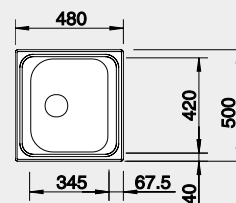

### Prevedenie

nerez

Obj. číslo MOC s DPH Akciová cena

525 320 86€ **75 €**

Výrez: 462 x 482 mm, R15  
Hĺbka vaničky: 160 mm

45 cm Rozmer skrinky