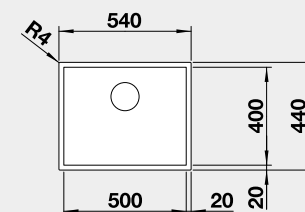

BLANCO ZEROX 500-IF

Prevedenie

Obj. číslo MOC s DPH Akciová cena

Dark Steel

526 245 981€ **795 €**

IF – plochý okraj

Výrez: 530 x 430 mm, R15  
Hĺbka vaničky: 175 mm, R0

60 cm Rozmer skrinky