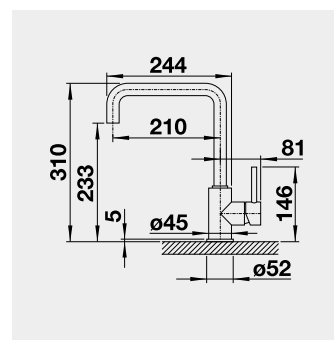

BLANCO ZMIEŠAVACIE BATÉRIE

MILA, MILA-S – sprška	Farba	Obj. číslo	MOC s DPH	Akciová cena s DPH

MILA chróm	519 414	120€	100 €
MILA-S chróm	519 810	258€	210 €
MILA čierna matná	526 657	179€	145 €
MILA-S čierna matná	526 660	270€	220 €

MILI	Farba	Obj. číslo	MOC s DPH	Akciová cena s DPH

MILI chróm	519 413	120€	100 €
MILI čierna matná	526 665	179€	145 €
MILI SILGRANIT®-Look:			
MILI čierna	526 159	129€	110 €
MILI antracit	523 103		
MILI biela	523 107		
MILI biela soft	527 461		
MILI sivá vulkán	527 460		
MILI káva	523 111		

MIDA	Farba	Obj. číslo	MOC s DPH	Akciová cena s DPH

MIDA chróm	517 742	121€	100 €
MIDA čierna matná	526 649	186€	150 €
MIDA SILGRANIT®-Look:			
MIDA čierna	526 145	165€	135 €
MIDA antracit	519 415		
MIDA biela	519 418		
MIDA biela soft	526 966		
MIDA sivá vulkán	526 965		
MIDA káva	519 423		

MIDA-S – sprška	Farba	Obj. číslo	MOC s DPH	Akciová cena s DPH

MIDA-S chróm	521 454	225€	185 €
MIDA-S čierna matná	526 653	284€	230 €
MIDA-S SILGRANIT®-Look:			
MIDA-S čierna	526 146	264€	215 €
MIDA-S antracit	521 455		
MIDA-S biela	521 457		
MIDA-S biela soft	526 968		
MIDA-S sivá vulkán	526 967		
MIDA-S káva	521 461