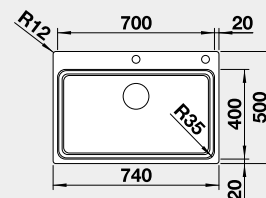

Prevedenie

hodvábný lesk
s tiahom

Obj. číslo MOC s DPH **Akciová cena**

524 274 819 € **665 €**

Výrez: 730 x 490 mm, R15
Hĺbka vaničky: 190 mm, R35/25
*posuvné kolajničky súčasť balenia

80 cm Rozmer skrinky