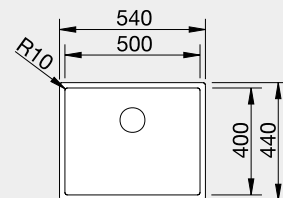

Dark Steel

527 834 972€ **790 €**

Zabudovanie pod pracovnú dosku

Výrez: 500 x 400 mm, R10  
Hĺbka vaničky: 190 mm  
\* InFino v prevedení Satin Dark Steel

60 cm Rozmer skrinky

BLANCO CLARON 700-U\*

**NOVINKA**