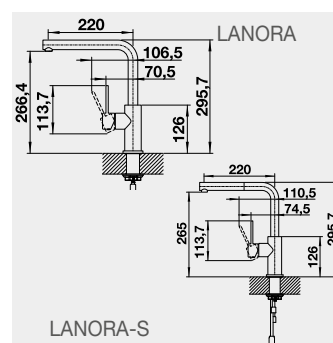

LANORA leštená nerez	523 122	246 €	175 €
LANORA-S leštená nerez	523 123	330 €	270 €