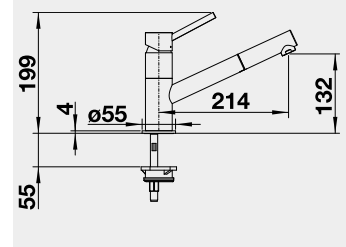

KANO-S – sprška	Farba	Obj. číslo	MOC s DPH	Akciová cena s DPH	
	KANO-S chróm	521 503	209 €	170 €	
	KANO-S čierna matná	526 668	301 €	245 €	
	KANO-S SILGRANIT®-Look:				
	KANO-S čierna	526 174	268 €	220 €	
	KANO-S antracit	525 038			
	KANO-S biela	525 040			
	KANO-S biela soft	526 953			
	KANO-S sivá vulkán	526 952			
KANO-S káva	525 043