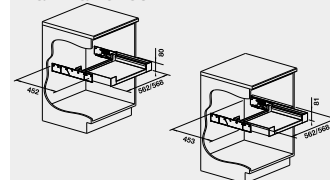

Flat Drawer 60 P
určené pre výsuvné dvere

527 665

156 €

125 €

Flat Drawer 60 H
určené pre krídlové dvere

527 666

156 €

125 €

- kvalitný plnovýsuv
- obsahuje dojazdy s tímením

Flat Drawer 60 P

Flat Drawer 60 H

BLANCO ORGA SHELF 60 P

Názov

Obj. číslo

MOC
s DPH

Akciová cena

60 cm
Rozmer skrinky