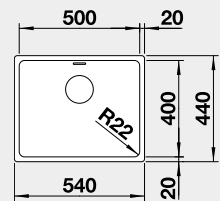

### Prevedenie

hodvábnny lesk  
bez tiahla

Obj. číslo MOC s DPH Akciová cena

522 967 420 € **345 €**

Výrez: 500 x 400 mm, R22  
Hĺbka vaničky: 190 mm, R22

60 cm Rozmer skrinky