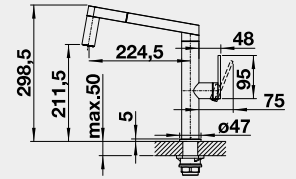

PANERA-S leštená nerez 521 547 1104 € **890 €**