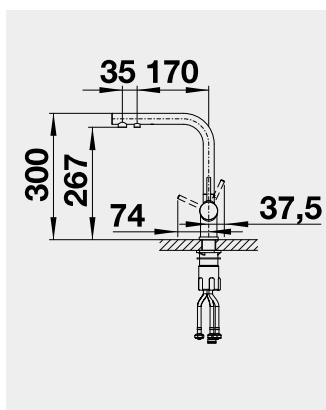

BLANCO ZMIEŠAVACIE BATÉRIE

batérie na filtrovanú aj úžitkovú vodu

CATRIS-S Flexo FILTER

špeciálna batéria na filtrovanú aj úžitkovú vodu

Farba	Obj. číslo	MOC s DPH	Akciová cena
CATRIS-S Flexo FILTER chróm	526 705	426 €	345 €
CATRIS-S Flexo FILTER PVD steel	526 706	504 €	405 €
CATRIS-S Flexo FILTER čierna matná	526 707	495 €	400 €

FONTAS II

špeciálna batéria na filtrovanú aj úžitkovú vodu

NOVINKA
NOVINKA

Farba	Obj. číslo	MOC s DPH	Akciová cena
FONTAS II chróm	523 128	368 €	295 €
FONTAS II PVD steel	523 129	416 €	335 €
FONTAS II čierna matná	526 670	450 €	365 €
FONTAS II satin gold	526 692	456 €	370 €
FONTAS II satin dark steel	527 736	489 €	395 €
FONTAS II satin platinum	527 714	489 €	395 €
FONTAS II SILGRANIT®-Look:			
FONTAS II čierna	526 157		
FONTAS II antracit	523 130		
FONTAS II sivá skala	523 137		
FONTAS II biela	523 134		
FONTAS II biela soft	526 943	402 €	325 €
FONTAS II sivá vulkán	526 942		
FONTAS II tartufo	523 136		
FONTAS II káva	523 135		

FONTAS-S II – výsuvná sprška

špeciálna batéria na filtrovanú aj úžitkovú vodu

NOVINKA
NOVINKA

Farba	Obj. číslo	MOC s DPH	Akciová cena
FONTAS-S II chróm	525 198	476 €	385 €
FONTAS-S II PVD steel	525 199	533 €	430 €
FONTAS-S II čierna matná	526 672	612 €	495 €
FONTAS-S II satin gold	526 694	594 €	480 €
FONTAS-S II satin dark steel	527 737	627 €	505 €
FONTAS-S II satin platinum	527 715	627 €	505 €
FONTAS-S II SILGRANIT®-Look:			
FONTAS-S II čierna	526 158		
FONTAS-S II antracit	525 200		
FONTAS-S II sivá skala	525 207		
FONTAS-S II biela	525 204		
FONTAS-S II biela soft	526 947	525 €	425 €
FONTAS-S II sivá vulkán	526 946		
FONTAS-S II tartufo	525 206		
FONTAS-S II káva	525 205		

FILTER K BATÉRIÁM*