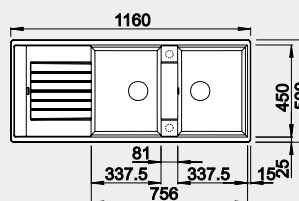

80 cm Rozmer skrinky