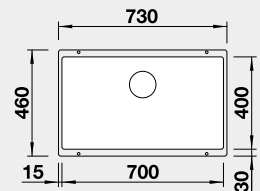

Zabudovanie pod pracovnú dosku

Farba	Obj. číslo	MOC s DPH	Akciová cena
čierna	526 099	390 €	320 €
antracit	521 344		
biela	521 346		
biela soft	527 147		
sivá vulkán	527 330		
káva	521 349		

Výrez: 700 x 400 mm, R10
Hĺbka vaničky: 190 mm

80 cm Rozmer skrinky