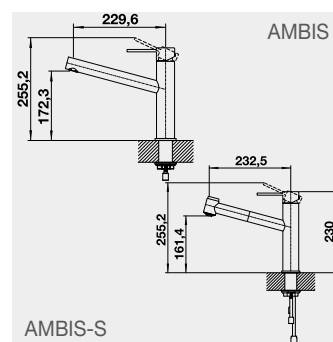

AMBIS leštená nerez	523 118	292 €	235 €
AMBIS-S leštená nerez	523 119	401 €	325 €