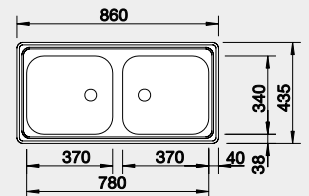

## BLANCO TOP EZ 8x4

 Zabudovanie zhora

Prevedenie

nerez

Obj. číslo MOC s DPH Akciová cena

500 372 122-€ **100 €**

Výrez: 842 x 417 mm, R15  
Hĺbka vaničky: 150/150 mm

90 cm rozmer skrinky