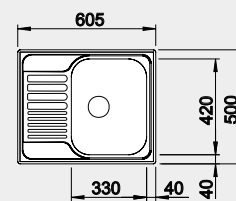

### Prevedenie

nerez

Obj. číslo MOC s DPH Akciová cena

516 524 104€ **90 €**

Výrez: 587 x 482 mm, R15  
Hĺbka vaničky: 160 mm

45 cm Rozmer skrinky