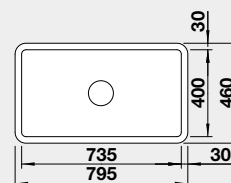

Zabudovanie pod pracovnú dosku

Farba	Obj. číslo	MOC s DPH	Akciová cena
krištáľovo biela	525 163	812-€	660 €

Hĺbka vaničky: 196 mm

80 cm Rozmer skrinky