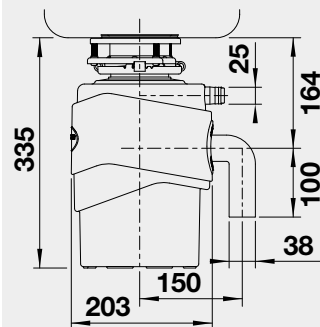

- motor: 0.75 HP/ 550W/ 230V/ 50 Hz/ 10 A
- hmotnosť drviča: 10,6 kg
- automatické vypnutie drviča po max. 25 minútach nečinnosti
- hlučnosť: <60-70 dB
- pevný 90 cm dlhý napajací kábel
- resetovacie tlačidlo na spodnej strane drviča
- je potrebná 3 1/2" výpusť drezu
- maximálna výška odpadu v stene 45 cm