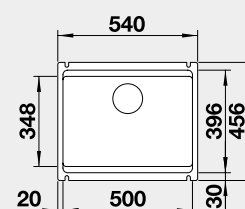

Zabudovanie pod pracovnú dosku

Farba	Obj. číslo	MOC s DPH	Akciová cena
čierna	525 155	860-€	700 €
bazalt	525 154		
krištáľovo biela	525 149		
magnólia lesklá	525 150		

Výrez: 490 x 386 mm, R15
Hĺbka vaničky: 200 mm
*posuvné koľajničky súčasť balenia

60 cm Rozmer skrinky