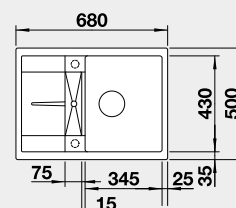

Zabudovanie zhora

Farba	Obj. číslo	MOC s DPH	Akciová cena
čierna	525 912	345 €	285 €
antracit	519 561		
sivá skala	519 562		
biela	519 565		
biela soft	527 103		
sivá vulkán	527 286		
tartufo	519 569		
káva	519 570		

Výrez: 660 x 480 mm, R15
Hĺbka vaničky: 190 mm

45 cm Rozmer skrinky