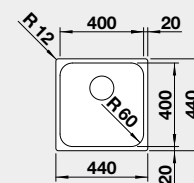

### Prevedenie

Obj. číslo MOC s DPH Akciová cena

45 cm Rozmer skrinky

leštená nerez  
bez tiahla

526 350 264 € **220 €**

IF – plochý okraj

Výrez: 430 x 430 mm, R15  
Hĺbka vaničky: 175 mm, R60