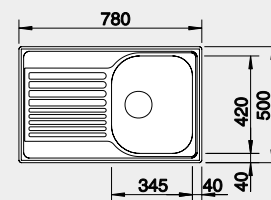

### Prevedenie

nerez

Obj. číslo MOC s DPH Akciová cena

513 441 116€ **95 €**

Výrez: 762 x 482 mm, R15  
Hĺbka vaničky: 170 mm

45 cm Rozmer skrinky