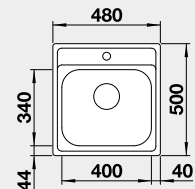

## BLANCO DANA 45

 Zabudovanie zhora

Prevedenie

nerez

Obj. číslo MOC s DPH Akciová cena

525 322 159-€ **135 €**

Výrez: 462 x 482 mm, R15  
Hĺbka vaničky: 160 mm

45 cm rozmer skrinky