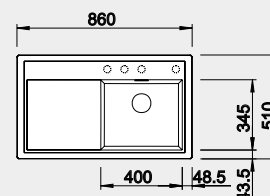

Farba

čierna
antracit
sivá skala
biela
biela soft
sivá vulkán
tartufo
káva

Obj. číslo
526 034
523 850
523 851
523 854
527 176
527 359
523 859
523 861

MOC s DPH

500 €

Akciová cena

410 €

strana drezu sa určuje podľa vaničky

Výrez: 840 x 490 mm, R15
Hĺbka vaničky: 190 mm

45 cm Rozmer skrinky