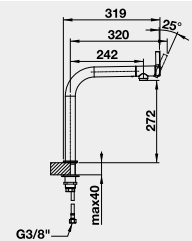

VONDA chróm 518 434 401 € **325 €**

VONDA leštená nerez 518 435 552 € **450 €**