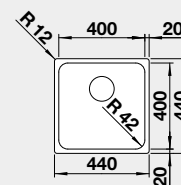

### Prevedenie

Obj. číslo MOC s DPH Akciová cena

45 cm Rozmer skrinky

leštená nerez

526 118 348 € **285 €**

IF – plochý okraj

Výrez: 430 x 430 mm, R15  
Hĺbka vaničky: 185 mm, R42