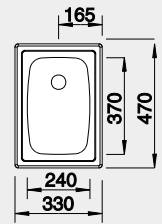

## BLANCO TOP EE 3x4

 Zabudovanie zhora

Prevedenie

nerez

Obj. číslo MOC s DPH Akciová cena

501 067 75-€ **65 €**

Výrez: 312 x 452 mm, R15  
Hĺbka vaničky: 150 mm

30 cm rozmer skrinky