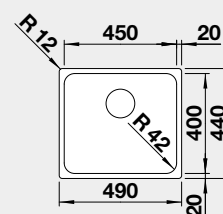

NEREZ U – zabudovanie pod pracovnú dosku

BLANCO SUPRA 400-U

Zabudovanie pod pracovnú dosku

Prevedenie

leštená nerez
bez tiahla

Obj. číslo MOC s DPH Akciová cena

518 201 195-€ **165 €**

Výrez: 400 x 400 mm, R60
Hĺbka vaničky: 175 mm, R60

45 cm Rozmer skrinky

BLANCO SUPRA 450-U

Zabudovanie pod pracovnú dosku

Prevedenie

leštená nerez
bez tiahla

Obj. číslo MOC s DPH Akciová cena

518 203 221-€ **185 €**

Výrez: 450 x 400 mm, R60
Hĺbka vaničky: 175 mm, R60

50 cm Rozmer skrinky

BLANCO SUPRA 500-U

Zabudovanie pod pracovnú dosku

Prevedenie

leštená nerez
bez tiahla

Obj. číslo MOC s DPH Akciová cena

518 205 246-€ **205 €**

Výrez: 500 x 400 mm, R60
Hĺbka vaničky: 175 mm, R60

60 cm Rozmer skrinky

BLANCO SOLIS 400-U

Zabudovanie pod pracovnú dosku

Prevedenie

leštená nerez

Obj. číslo MOC s DPH Akciová cena

526 117 282-€ **230 €**

Výrez: 400 x 400 mm, R42
Hĺbka vaničky: 185 mm, R42

45 cm Rozmer skrinky

BLANCO SOLIS 450-U

Zabudovanie pod pracovnú dosku

Prevedenie

leštená nerez

Obj. číslo MOC s DPH Akciová cena

526 120 314-€ **260 €**

Výrez: 450 x 400 mm, R42
Hĺbka vaničky: 185 mm, R42

50 cm Rozmer skrinky

BLANCO SOLIS 500-U

Zabudovanie pod pracovnú dosku

Prevedenie

leštená nerez

Obj. číslo MOC s DPH Akciová cena

526 122 330-€ **270 €**

Výrez: 500 x 400 mm, R42
Hĺbka vaničky: 185 mm, R42

60 cm Rozmer skrinky