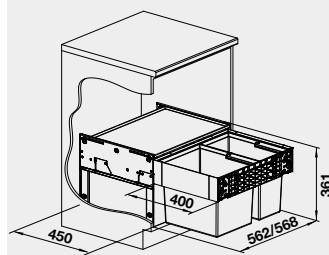

SELECT II 60/2

526 203 272 € **220 €**

- kvalitný plnovýsuv
- nosnosť 50 kg
- dojazdy s tlmením