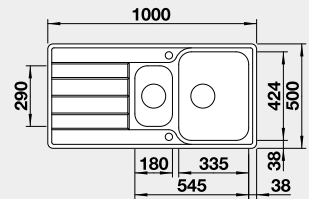

### Prevedenie

leštená nerez  
s excentrickým ovládaním  
PushControl 

Obj. číslo MOC s DPH Akciová cena

525 328 483 € **395 €**

Výrez: 980 x 480 mm, R15  
Hĺbka vaničky: 205/145 mm

60 cm Rozmer skrinky