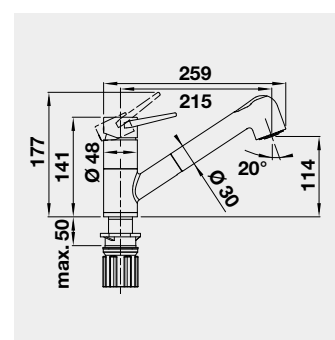

WEGA II-S – sprška s prepínačom	Farba	Obj. číslo	MOC s DPH	Akciová cena s DPH
	WEGA II-S chróm	526 416	199 €	165 €
	WEGA II-S SILGRANIT®-Look:			
	WEGA II-S čierna	526 428	289 €	235 €
	WEGA II-S antracit	526 420		
	WEGA II-S biela	526 421		
	WEGA II-S biela soft	526 982		
	WEGA II-S sivá vulkán	526 983		
	WEGA II-S káva	526 424