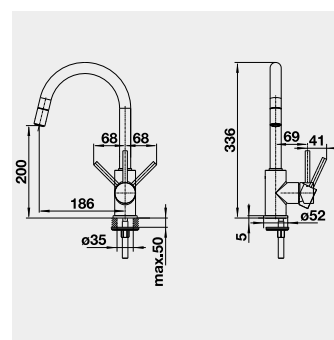

BLANCO ZMIEŠAVACIE BATÉRIE

MILA, MILA-S – sprška	Farba	Obj. číslo	MOC s DPH	Akciová cena s DPH

MILA chróm	519 414	120€	100 €
MILA-S chróm	519 810	258€	210 €
MILA čierna matná	526 657	179€	145 €
MILA-S čierna matná	526 660	270€	220 €

MILI	Farba	Obj. číslo	MOC s DPH	Akciová cena s DPH

MILI chróm	519 413	120€	100 €
MILI čierna matná	526 665	179€	145 €
MILI SILGRANIT®-Look:			
MILI čierna	526 159	129€	110 €
MILI antracit	523 103		
MILI biela	523 107		
MILI biela soft	527 461		
MILI sivá vulkán	527 460		
MILI káva	523 111		

MIDA	Farba	Obj. číslo	MOC s DPH	Akciová cena s DPH

MIDA chróm	517 742	121€	100 €
MIDA čierna matná	526 649	186€	150 €
MIDA SILGRANIT®-Look:			
MIDA čierna	526 145	165€	135 €
MIDA antracit	519 415		
MIDA biela	519 418		
MIDA biela soft	526 966		
MIDA sivá vulkán	526 965		
MIDA káva	519 423		

MIDA-S – sprška	Farba	Obj. číslo	MOC s DPH	Akciová cena s DPH

MIDA-S chróm	521 454	225€	185 €
MIDA-S čierna matná	526 653	284€	230 €
MIDA-S SILGRANIT®-Look:			
MIDA-S čierna	526 146	264€	215 €
MIDA-S antracit	521 455		
MIDA-S biela	521 457		
MIDA-S biela soft	526 968		
MIDA-S sivá vulkán	526 967		
MIDA-S káva	521 461