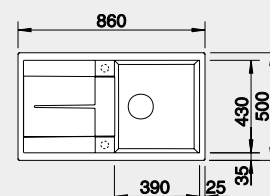

Zabudovanie zhora

Farba	Obj. číslo	MOC s DPH	Akciová cena
čierna	525 919	390 €	320 €
antracit	513 212		
sivá skala	518 872		
biela	513 205		
biela soft	527 110		
sivá vulkán	527 293		
tartufo	517 349		
káva	515 042		

Výrez: 840 x 480 mm, R15
Hĺbka vaničky: 190 mm

50 cm Rozmer skrinky