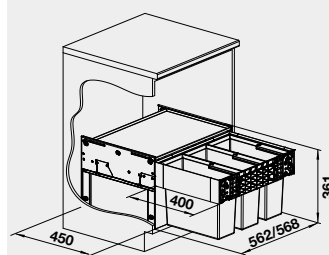

SELECT II 60/3

526 204 278 € **225 €**

- kvalitný plnovýsuv
- nosnosť 50 kg
- dojazdy s tlmením