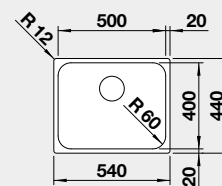

### Prevedenie

Obj. číslo MOC s DPH Akciová cena

60 cm Rozmer skrinky

leštená nerez  
bez tiahla

526 351 321 € **265 €**

IF – plochý okraj

Výrez: 530 x 430 mm, R15  
Hĺbka vaničky: 175 mm, R60