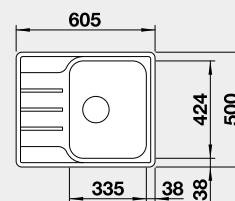

### Prevedenie

Obj. číslo MOC s DPH Akciová cena

leštená nerez

525 115 225-€ **185 €**

 IF – plochý okraj

Výrez: 585 x 480 mm, R15  
Hĺbka vaničky: 205 mm

45 cm Rozmer skrinky