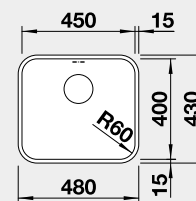

NEREZ U – zabudovanie pod pracovnú dosku

BLANCO SUPRA 400-U

Zabudovanie pod pracovnú dosku

Prevedenie

leštená nerez
bez tiahla

Obj. číslo MOC s DPH Akciová cena

518 201 195-€ **165 €**

Výrez: 400 x 400 mm, R60
Hĺbka vaničky: 175 mm, R60

45 cm Rozmer skrinky

BLANCO SUPRA 450-U

Zabudovanie pod pracovnú dosku

Prevedenie

leštená nerez
bez tiahla

Obj. číslo MOC s DPH Akciová cena

518 203 221-€ **185 €**

Výrez: 450 x 400 mm, R60
Hĺbka vaničky: 175 mm, R60

50 cm Rozmer skrinky

BLANCO SUPRA 500-U

Zabudovanie pod pracovnú dosku

Prevedenie

leštená nerez
bez tiahla

Obj. číslo MOC s DPH Akciová cena

518 205 246-€ **205 €**

Výrez: 500 x 400 mm, R60
Hĺbka vaničky: 175 mm, R60

60 cm Rozmer skrinky

BLANCO SOLIS 400-U

Zabudovanie pod pracovnú dosku

Prevedenie

leštená nerez

Obj. číslo MOC s DPH Akciová cena

526 117 282-€ **230 €**

Výrez: 400 x 400 mm, R42
Hĺbka vaničky: 185 mm, R42

45 cm Rozmer skrinky

BLANCO SOLIS 450-U

Zabudovanie pod pracovnú dosku

Prevedenie

leštená nerez

Obj. číslo MOC s DPH Akciová cena

526 120 314-€ **260 €**

Výrez: 450 x 400 mm, R42
Hĺbka vaničky: 185 mm, R42

50 cm Rozmer skrinky

BLANCO SOLIS 500-U

Zabudovanie pod pracovnú dosku

Prevedenie

leštená nerez

Obj. číslo MOC s DPH Akciová cena

526 122 330-€ **270 €**

Výrez: 500 x 400 mm, R42
Hĺbka vaničky: 185 mm, R42

60 cm Rozmer skrinky