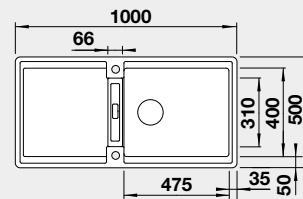

čierna
antracit
sivá skala
biela
biela soft
sivá vulkán
tartufo
káva

527 617
527 618
527 619
527 621
527 622
527 620
527 623
527 624

558-€

455 €

Výrez: 980 x 480 mm, R15
Hĺbka vaničky: 200 mm
*mriežka súčasť balenia

60 cm Rozmer skrinky