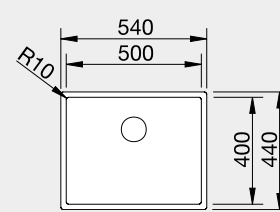

60 cm Rozmer skrinky

Drez: BLANCO CLARON 700-U Dark Steel, batéria: BLANCO CULINA-S II