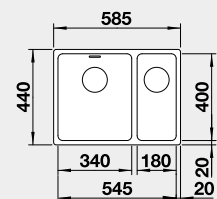

60 cm Rozmer skrinky