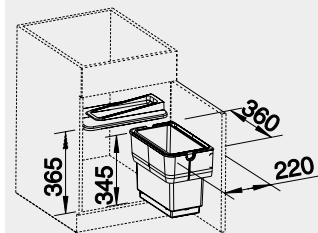

**60 €**

45 – 60 cm  
Rozmer skrinky

• montáž na dverka