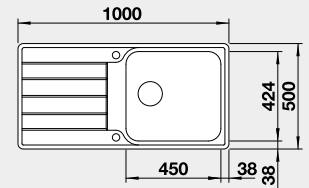

### Prevedenie

leštená nerez  
s excentrickým ovládaním  
PushControl 

Obj. číslo MOC s DPH Akciová cena

525 327 435 € **355 €**

Výrez: 980 x 480 mm, R15  
Hĺbka vaničky: 205 mm

60 cm Rozmer skrinky