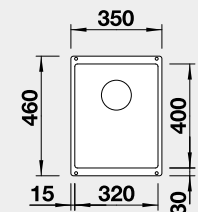

Zabudovanie pod pracovnú dosku

Farba	Obj. číslo	MOC s DPH	Akciová cena
čierna	525 983	348 €	285 €
antracit	523 406		
sivá skala	523 407		
biela	523 410		
biela soft	527 160		
sivá vulkán	527 343		
tartufo	523 414		
káva	523 415		

Výrez: 320 x 400 mm, R10
Hĺbka vaničky: 190 mm

40 cm Rozmer skrinky