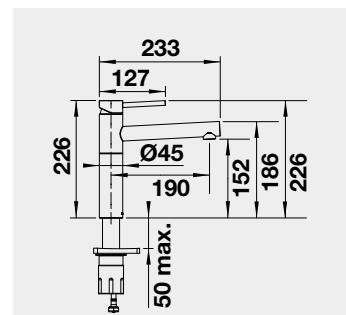

ALTA II	NOVINKA	Farba	Obj. číslo	MOC s DPH	Akciová cena s DPH	
		ALTA II chróm	527 528	345 €	280 €	
		ALTA II PVD steel	527 529	405 €	325 €	
		ALTA II čierna matná	527 538	420 €	340 €	
		ALTA II satin gold	527 539	435 €	350 €	
		ALTA II satin dark steel	527 540	465 €	375 €	
		ALTA II satin platinum	527 709	465 €	375 €	
		ALTA II SILGRANIT®-Look:				
		ALTA II čierna	527 530	390 €	315 €	
		ALTA II antracit	527 531			
		ALTA II sivá skala	527 532			
		ALTA II biela	527 537			
		ALTA II biela soft	527 536			
		ALTA II sivá vulkán	527 533			
	ALTA II tartufo	527 535				
	ALTA II káva	527 534