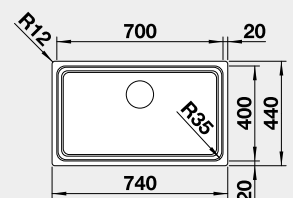

Prevedenie

hodvábnny lesk
bez tiahla

Obj. číslo MOC s DPH Akciová cena

524 270 615 € **500 €**

Výrez: 700 x 400 mm, R35
Hĺbka vaničky: 190 mm, R35/25
*posuvné kolajničky súčasť balenia

80 cm Rozmer skrinky