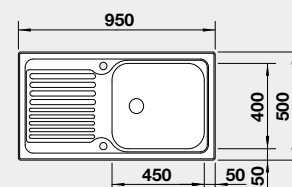

### Prevedenie

nerez

Obj. číslo MOC s DPH Akciová cena

514 243 212€ **175 €**

Výrez: 932 x 482 mm, R15  
hĺbka vaničky: 180 mm

60 cm Rozmer skrinky