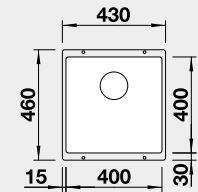

Zabudovanie pod pracovnú dosku

Farba	Obj. číslo	MOC s DPH	Akciová cena
čierna	526 097	309 €	255 €
antracit	521 332		
biela	521 334		
biela soft	527 145		
sivá vulkán	527 328		
káva	521 337		

Výrez: 400 x 400 mm, R10
Hĺbka vaničky: 190 mm

50 cm Rozmer skrinky