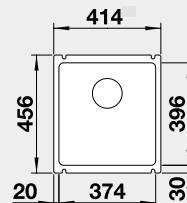

Zabudovanie pod pracovnú dosku

Farba	Obj. číslo	MOC s DPH	Akciová cena
čierna	523 732	593-€	480 €
bazalt	523 731		
krištáľovo biela	523 726		
magnólia lesklá	523 727		

Výrez: 364 x 386 mm, R15
Hĺbka vaničky: 185 mm

45 cm Rozmer skrinky