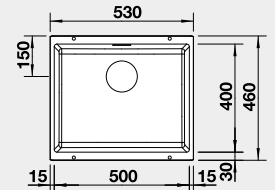

Zabudovanie pod pracovnú dosku

Farba	Obj. číslo	MOC s DPH	Akciová cena
čierna	526 098	338 €	280 €
antracit	523 075		
biela	523 076		
biela soft	527 146		
sivá vulkán	527 329		
káva	521 353		

Výrez: 500 x 400 mm, R10
Hĺbka vaničky: 190 mm

60 cm Rozmer skrinky