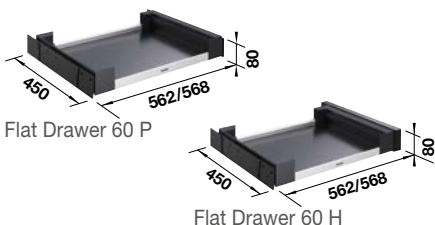

BLANCO KOŠOVÉ SYSTÉMY

Inteligentné košové a organizačné systémy pre spodnú skrinku

BLANCO Universal Bag XL 40

NOVINKA

Názov

Obj. číslo

MOC
s DPH

Akciová cena

40 cm
Rozmer skrinky

Universal Bag XL 40

527 669

216 €

175 €

- vyberateľné XL vrece na zber suchých materiálov
- pre spodné skrinky s krídlovými dverami
- kvalitný plnovýsuv

BLANCO SELECT II ORGA

organizačný systém pre SELECT a FLEXON

Názov

Obj. číslo

MOC
s DPH

Akciová cena

60 cm
Rozmer skrinky

- možnosť umiestnenia nezávisle na košovom systéme
- obsahuje samostatné pojazdy s tímením

BLANCO Flat Drawer 60 P
BLANCO Flat Drawer 60 H

NOVINKA

Názov

Obj. číslo

MOC
s DPH

Akciová cena

60 cm
Rozmer skrinky

Flat Drawer 60 P
určené pre výsuvné dvere

527 665

156 €

125 €

Flat Drawer 60 H
určené pre krídlové dvere

527 666

156 €

125 €

- kvalitný plnovýsuv
- obsahuje dojazdy s tímením

Flat Drawer 60 P

Flat Drawer 60 H

BLANCO ORGA SHELF 60 P

Názov

Obj. číslo

MOC
s DPH

Akciová cena

60 cm
Rozmer skrinky

ORGA SHELF 60 P

527 458

106 €

85 €

- tenká polica v hornej časti skrinky poskytuje ďalší odkladací priestor

BLANCO MOVEX – nožné ovládanie
BLANCO SELECT CLIP – držiak pre sáčky na odpadky

Názov

Obj. číslo

MOC
s DPH

Akciová cena

MOVEX

519 357

28 €

23 €

SELECT CLIP

521 300

19 €

15 €

BLANCO MOVEX

BLANCO SELECT CLIP