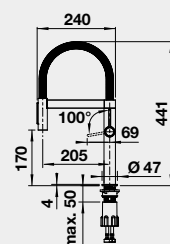

CULINA-S II Mini
PVD steel

527 467

471€

380 €

CULINA-S II Mini
čierna matná

527 468

486€

395 €

CULINA-S II Mini
satin dark steel

527 469

486€

395 €

CULINA-S II Mini
satin platinum

527 703

675€

545 €