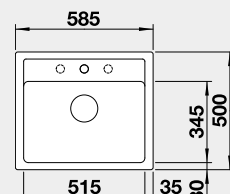

Zabudovanie zhora

Farba	Obj. číslo	MOC s DPH	Akciová cena
čierna	526 084	309 €	255 €
antracit	523 332		
biela	523 334		
biela soft	527 086		
sivá vulkán	527 269		
káva	523 337		

Výrez: 565 x 480 mm, R15
Hĺbka vaničky: 190 mm

60 cm Rozmer skrinky