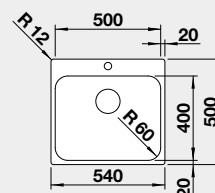

60 cm Rozmer skrinky