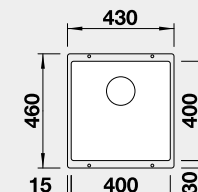

Zabudovanie pod pracovnú dosku

Farba	Obj. číslo	MOC s DPH	Akciová cena
čierna	525 990	366 €	300 €
antracit	523 422		
sivá skala	523 423		
biela	523 426		
biela soft	527 166		
sivá vulkán	527 349		
tartufo	523 429		
káva	523 431		

Výrez: 400 x 400 mm, R10
Hĺbka vaničky: 190 mm

50 cm Rozmer skrinky