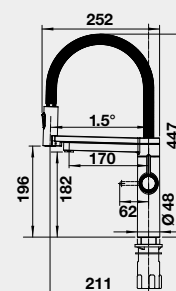

EVOL-S PRO PVD steel   526 311   1768 €   **1390 €**

EVOL-S PRO čierna matná   526 636   1768 €   **1390 €**

EVOL-S PRO satin gold   527 430   1768 €   **1390 €**

- Semi-Profi batéria 3 v 1: studená, teplá a filtrovaná voda
- Click & Touch: dotykové ovládanie a presné nastavenie navoleného množstva vody
- V balení inštaláčna sada pre filtráciu + filter Soft L