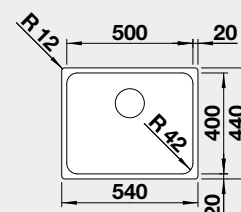

NEREZ U – zabudovanie pod pracovnú dosku

BLANCO SUPRA 400-U

Zabudovanie pod pracovnú dosku

Prevedenie

leštená nerez
bez tiahla

Obj. číslo MOC s DPH Akciová cena

518 201 195-€ **165 €**

Výrez: 400 x 400 mm, R60
Hĺbka vaničky: 175 mm, R60

45 cm Rozmer skrinky

BLANCO SUPRA 450-U

Zabudovanie pod pracovnú dosku

Prevedenie

leštená nerez
bez tiahla

Obj. číslo MOC s DPH Akciová cena

518 203 221-€ **185 €**

Výrez: 450 x 400 mm, R60
Hĺbka vaničky: 175 mm, R60

50 cm Rozmer skrinky

BLANCO SUPRA 500-U

Zabudovanie pod pracovnú dosku

Prevedenie

leštená nerez
bez tiahla

Obj. číslo MOC s DPH Akciová cena

518 205 246-€ **205 €**

Výrez: 500 x 400 mm, R60
Hĺbka vaničky: 175 mm, R60

60 cm Rozmer skrinky

BLANCO SOLIS 400-U

Zabudovanie pod pracovnú dosku

Prevedenie

leštená nerez

Obj. číslo MOC s DPH Akciová cena

526 117 282-€ **230 €**

Výrez: 400 x 400 mm, R42
Hĺbka vaničky: 185 mm, R42

45 cm Rozmer skrinky

BLANCO SOLIS 450-U

Zabudovanie pod pracovnú dosku

Prevedenie

leštená nerez

Obj. číslo MOC s DPH Akciová cena

526 120 314-€ **260 €**

Výrez: 450 x 400 mm, R42
Hĺbka vaničky: 185 mm, R42

50 cm Rozmer skrinky

BLANCO SOLIS 500-U

Zabudovanie pod pracovnú dosku

Prevedenie

leštená nerez

Obj. číslo MOC s DPH Akciová cena

526 122 330-€ **270 €**

Výrez: 500 x 400 mm, R42
Hĺbka vaničky: 185 mm, R42

60 cm Rozmer skrinky