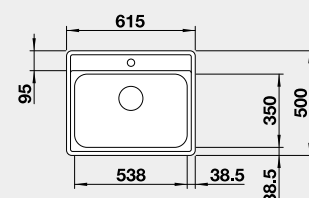

### Prevedenie

leštená nerez

Obj. číslo MOC s DPH Akciová cena

525 108 269 € **220 €**

Výrez: 595 x 480 mm, R15  
Hĺbka vaničky: 190 mm, R60

60 cm Rozmer skrinky