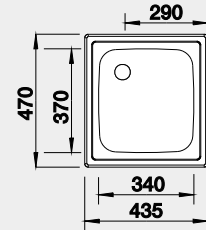

## BLANCO TOP EE 4x4

 Zabudovanie zhora

Prevedenie

nerez

Obj. číslo MOC s DPH Akciová cena

501 065 80-€ **70 €**

Výrez: 417 x 452 mm, R15  
Hĺbka vaničky: 150 mm

45 cm rozmer skrinky