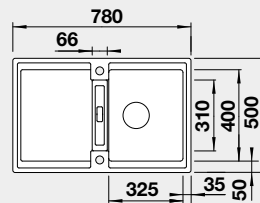

čierna
antracit
sivá skala
biela
biela soft
sivá vulkán
tartufo
káva

527 585
527 586
527 587
527 589
527 590
527 588
527 591
527 592

435-€

355 €

Výrez: 760 x 480 mm, R15
Hĺbka vaničky: 200 mm
*mriežka súčasť balenia

45 cm Rozmer skrinky