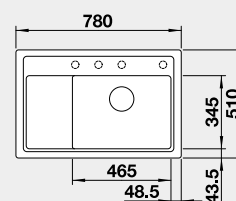

Farba

čierna
antracit
sivá skala
biela
biela soft
sivá vulkán
tartufo
káva

Obj. číslo
526 052
523 774
523 775
523 778
527 185
527 368
523 782
523 784

MOC s DPH

537 €

Akciová cena

440 €

LEN PRAVÉ PŘEVEDENIE DREZU

Výrez: 760 x 490 mm, R15
Hĺbka vaničky: 190 mm

60 cm Rozmer skrinky