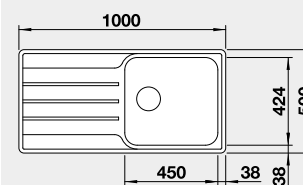

### Prevedenie

Obj. číslo MOC s DPH Akciová cena

leštená nerez

523 034 291-€ **240 €**

 IF – plochý okraj

Výrez: 980 x 480 mm, R15  
Hĺbka vaničky: 205 mm

60 cm Rozmer skrinky