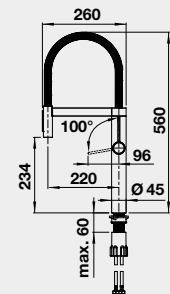

789€

**635 €**

CULINA-S II satin platinum

527 702

825€

**665 €**

**CULINA-S II Mini**  
sprška s prepínačom

**NOVINKA**