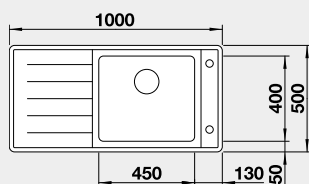

60 cm Rozmer skrinky