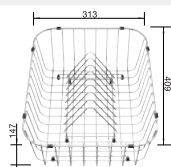

univerzálny odkvapkávač z kvalitného čierneho plastu

Obj. číslo

MOC
s DPH

Akciová cena

230 734

48-€

40 €