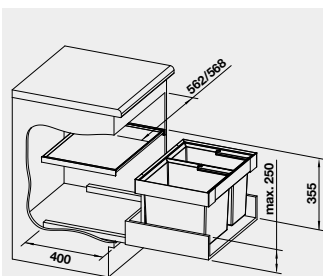

FLEXON II 60/2

521 471

179-€

145 €