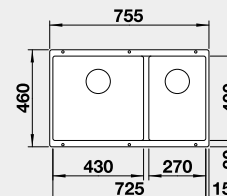

80 cm Rozmer skrinky