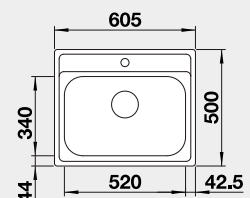

## BLANCO DANA 6

 Zabudovanie zhora

Prevedenie

nerez

Obj. číslo MOC s DPH Akciová cena

525 323 171-€ **145 €**

Výrez: 587 x 482 mm, R15  
Hĺbka vaničky: 160 mm

60 cm Rozmer skrinky