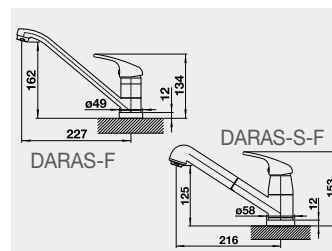

BLANCO ZMIEŠAVACIE BATÉRIE

batérie pred okno

DARAS-F, DARAS-S-F – sprška	Farba	Obj. číslo	MOC s DPH	Akciová cena s DPH

DARAS-F chróm	521 751	153 €	125 €
DARAS-S-F chróm	521 752	233 €	190 €

minimálna vzdialenosť drezu od krídla okna DARAS-F – 3 cm, DARAS-S-F – 4 cm

CORESSA-F – páka vpravo – páka vľavo LARESSA-F – páka vpravo – páka vľavo	Farba	Obj. číslo	MOC s DPH	Akciová cena s DPH

CORESSA-F chróm páka vpravo	521 543	318 €	260 €
CORESSA-F chróm páka vľavo	521 544	318 €	260 €
LARESSA-F chróm páka vpravo	521 545	313 €	255 €
LARESSA-F chróm páka vľavo	521 546	313 €	255 €

minimálna vzdialenosť drezu od krídla okna 6,5 cm

ALTA-F II, ALTA-S-F II – sprška	Farba	Obj. číslo	MOC s DPH	Akciová cena s DPH

NOVINKA

ALTA-F II chróm	527 542	390 €	315 €
ALTA-S-F II chróm	527 557	450 €	365 €

minimálna vzdialenosť drezu od krídla okna ALTA-F II 2,5 cm, ALTA-S-F II 4,5 cm

LINUS-F, LINUS-S-F – sprška	Farba	Obj. číslo	MOC s DPH	Akciová cena s DPH

NOVINKA

LINUS-F chróm	514 025	528 €	425 €
LINUS-S-F chróm	514 023	576 €	465 €
LINUS-S-F čierna matná	527 523	705 €	570 €

minimálna vzdialenosť drezu od krídla okna LINUS-F 2,5 cm, LINUS-S-F 4,5 cm

LANORA-F, LANORA-S-F – sprška	Farba	Obj. číslo	MOC s DPH	Akciová cena s DPH

LANORA-F leštená nerez	526 179	294 €	240 €
LANORA-S-F leštená nerez	526 180	456 €	370 €

minimálna vzdialenosť drezu od krídla okna LANORA-F 2,5 cm, LANORA-S-F 4,5 cm