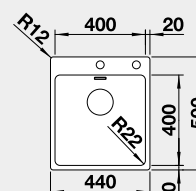

### Prevedenie

**hodvábný lesk**  
s excentrickým ovládaním  
PushControl

Obj. číslo MOC s DPH **Akciová cena**

525 244 521-€ **425 €**

Výrez: 430 x 490 mm, R15  
Hĺbka vaničky: 190 mm, R22

45 cm Rozmer skrinky