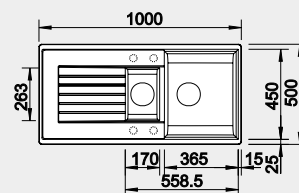

60 cm Rozmer skrinky