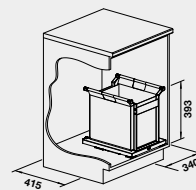

Universal Bag XL 40

527 669

216 €

175 €

- vyberateľné XL vrece na zber suchých materiálov
- pre spodné skrinky s krídlovými dverami
- kvalitný plnovýsuv