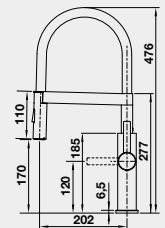

SONEA-S Flexo leštená nerez 526 616 515 € **415 €**