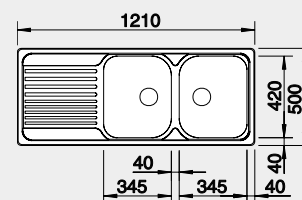

### Prevedenie

nerez

Obj. číslo MOC s DPH Akciová cena

511 925 270€ **220 €**

Výrez: 1 192 x 482 mm, R15  
Hĺbka vaničky: 170/170 mm

80 cm Rozmer skrinky