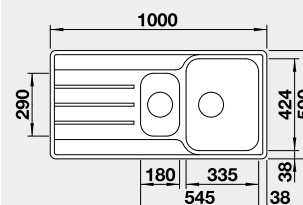

### Prevedenie

Obj. číslo MOC s DPH Akciová cena

leštená nerez

523 032 306-€ **250 €**

 IF – plochý okraj

Výrez: 980 x 480 mm, R15  
Hĺbka vaničky: 205/145 mm

60 cm Rozmer skrinky