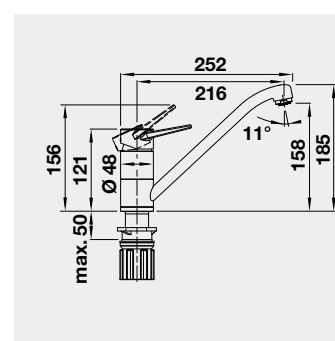

WEGA II	Farba	Obj. číslo	MOC s DPH	Akciová cena s DPH
	WEGA II chróm	526 402	128 €	105 €
	WEGA II SILGRANIT®-Look:			
	WEGA II čierna	526 415	202 €	165 €
	WEGA II antracit	526 407		
	WEGA II biela	526 408		
	WEGA II biela soft	526 980		
	WEGA II sivá vulkán	526 981		
	WEGA II káva	526 411