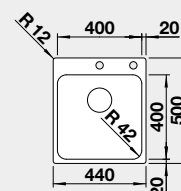

Prevedenie

leštená nerez
s excentrickým ovládaním
PushControl

Obj. číslo MOC s DPH **Akciová cena**

526 119 441-€ **360 €**

Výrez: 430 x 490 mm, R15
Hĺbka vaničky: 185 mm, R42

45 cm Rozmer skrinky