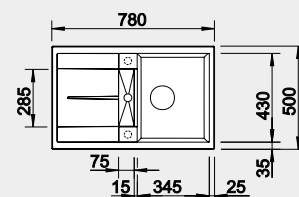

Zabudovanie zhora

Farba	Obj. číslo	MOC s DPH	Akciová cena
čierna	525 915	330 €	270 €
antracit	513 194		
sivá skala	518 869		
biela	513 187		
biela soft	527 106		
sivá vulkán	527 289		
tartufo	517 346		
káva	515 039		

Výrez: 760 x 480 mm, R15
Hĺbka vaničky: 190 mm

45 cm Rozmer skrinky