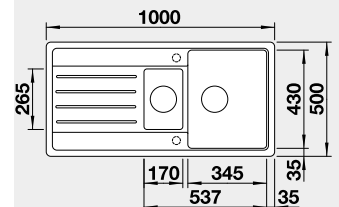

Výrez: 980 x 480 mm, R15  
Hĺbka vaničky: 190/120 mm

60 cm Rozmer skrinky