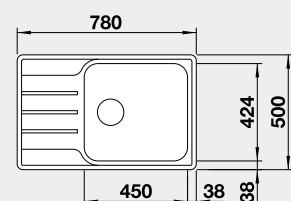

### Prevedenie

Obj. číslo MOC s DPH Akciová cena

leštená nerez

525 111 282-€ **235 €**

 IF – plochý okraj

Výrez: 760 x 480 mm, R15  
Hĺbka vaničky: 205 mm

60 cm Rozmer skrinky