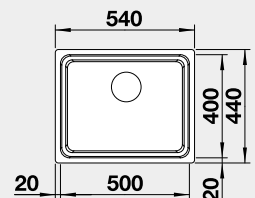

Prevedenie

hodvábnny lesk
bez tiahla

Obj. číslo MOC s DPH Akciová cena

521 841 564 € **460 €**

Výrez: 500 x 400 mm, R35
Hĺbka vaničky: 190 mm, R35/25
*posuvné kolajničky súčasť balenia

60 cm Rozmer skrinky