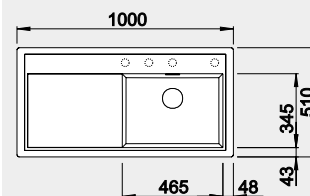

**470 €**

strana drezu sa určuje podľa vaničky

Výrez: 980 x 490 mm, R15  
Hĺbka vaničky: 190 mm

60 cm Rozmer skrinky