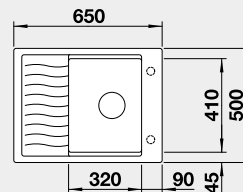

čierna
antracit
sivá skala
biela
biela soft
sivá vulkán
tartufo
káva

525 880
524 824
524 825
524 828
527 067
527 250
524 831
524 833

416-€

340 €

Výrez: 630 x 480 mm, R15
Hĺbka vaničky: 190 mm
*posuvná mriežka súčasť balenia

45 cm Rozmer skrinky