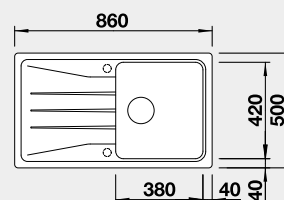

50 cm Rozmer skrinky