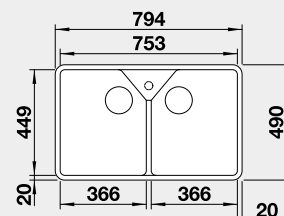

Zabudovanie pod pracovnú dosku

Farba	Obj. číslo	MOC s DPH	Akciová cena
krištáľovo biela	525 164	855-€	695 €

Hĺbka vaničky: 195/195 mm

80 cm Rozmer skrinky