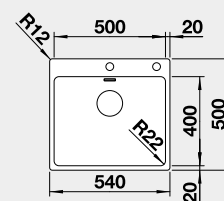

### Prevedenie

**hodvábný lesk**  
s excentrickým ovládaním  
PushControl 

Obj. číslo MOC s DPH **Akciová cena**

525 245 609 € **500 €**

Výrez: 530 x 490 mm, R15  
Hĺbka vaničky: 190 mm, R22

60 cm Rozmer skrinky