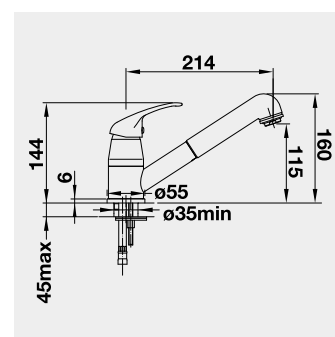

DARAS-S – sprška	Farba	Obj. číslo	MOC s DPH	Akciová cena s DPH
	DARAS-S chróm	517 731	113 €	90 €
	DARAS-S SILGRANIT®-Look:			
	DARAS-S čierna	526 153	183 €	150 €
	DARAS-S antracit	517 732		
	DARAS-S biela	517 735		
	DARAS-S biela soft	526 937		
	DARAS-S sivá vulkán	526 936		
	DARAS-S káva	517 740