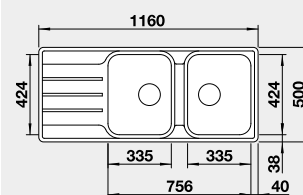

### Prevedenie

Obj. číslo MOC s DPH Akciová cena

leštená nerez

523 036 348-€ **285 €**

 IF – plochý okraj

Výrez: 1140 x 480 mm, R15  
Hĺbka vaničky: 205/205 mm

80 cm Rozmer skrinky