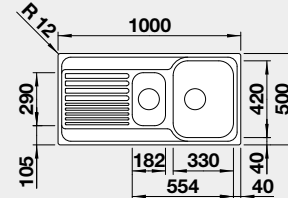

### Prevedenie

nerez

Obj. číslo MOC s DPH Akciová cena

526 620 219€ **180 €**

Výrez: 982 x 482 mm, R15  
hĺbka vaničky: 170/90 mm

60 cm Rozmer skrinky