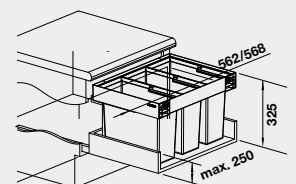

BLANCO KOŠOVÉ SYSTÉMY

Inteligentné košové systémy pod pracovnú dosku **bez horného krytu**

BLANCO FLEXON II LOW 50/3
košový systém do zásuvky

Názov	Obj. číslo	MOC s DPH	Akciová cena
FLEXON II LOW 50/3	526 640	157 €	130 €

bez horného krytu

50 cm
Rozmer skrinky

BLANCO FLEXON II LOW 60/2, 60/3
košový systém do zásuvky

Názov	Obj. číslo	MOC s DPH	Akciová cena
FLEXON II LOW 60/2	526 641	160 €	130 €
FLEXON II LOW 60/3	526 642	165 €	135 €

bez horného krytu

60 cm
Rozmer skrinky

BLANCO FLEXON II LOW XL 60/3
košový systém do zásuvky

Názov	Obj. číslo	MOC s DPH	Akciová cena
FLEXON II LOW XL 60/3	526 643	177 €	145 €

bez horného krytu

60 cm
Rozmer skrinky

BLANCO FLEXON II LOW 80/3
košový systém do zásuvky

Názov	Obj. číslo	MOC s DPH	Akciová cena
FLEXON II 80/3	525 221	225 €	185 €

bez horného krytu

80 cm
Rozmer skrinky

BLANCO FLEXON II LOW 90/4
košový systém do zásuvky

Názov	Obj. číslo	MOC s DPH	Akciová cena
FLEXON II 90/4	521 475	234 €	190 €

bez horného krytu

90 cm
Rozmer skrinky