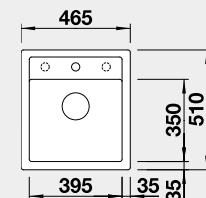

45 cm Rozmer skrinky