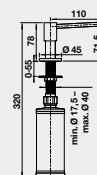

PIONA chróm

517 667

152€

125 €

PIONA leštená nerez

517 537

304€

245 €

PIONA hodvábnne matná

515 992

302€

245 €

objem nádoby: 300 ml