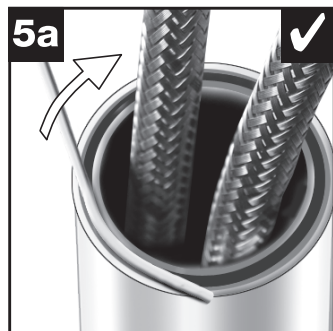

BLANCO **i**

- OK
- not OK

BLANCO **i**

- OK
- not OK

BLANCO

BLANCO GmbH + Co KG
 Technischer Kundendienst
 Tel.: +49 7045 44-81 419
 info@blanco.de · www.blanco.de