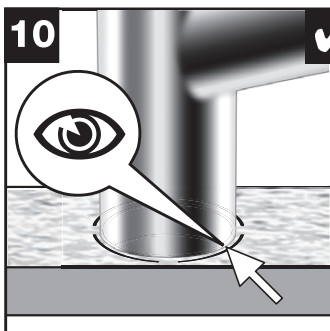

BLANCO **i**

- OK
- not OK

BLANCO **i**

- OK
- not OK

BLANCO

BLANCO GmbH + Co KG
 Technischer Kundendienst
 Tel.: +49 7045 44-81 419
 info@blanco.de · www.blanco.de