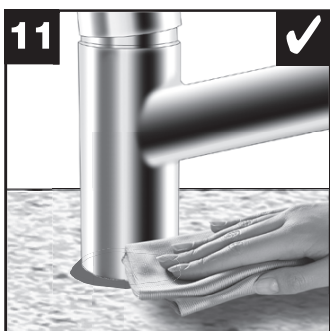

BLANCO **i**

- OK
- not OK

BLANCO **i**

- OK
- not OK

BLANCO

BLANCO GmbH + Co KG
 Technischer Kundendienst
 Tel.: +49 7045 44-81 419
 info@blanco.de · www.blanco.de