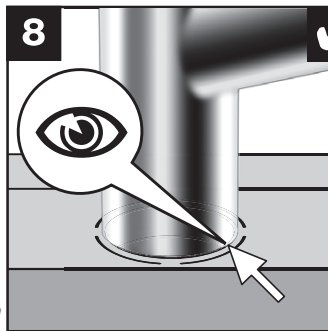

BLANCO **i**

- OK
- not OK

BLANCO **i**

- OK
- not OK

BLANCO

BLANCO GmbH + Co KG
 Technischer Kundendienst
 Tel.: +49 7045 44-81 419
 info@blanco.de · www.blanco.de