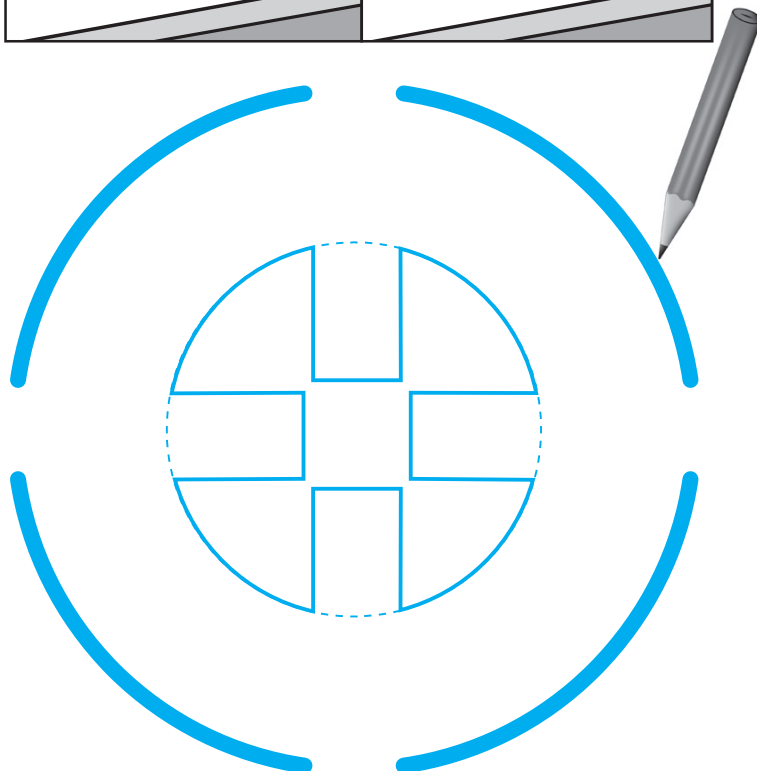

BLANCO **i**

- OK
- not OK

BLANCO **i**

- OK
- not OK

BLANCO

BLANCO GmbH + Co KG
 Technischer Kundendienst
 Tel.: +49 7045 44-81 419
 info@blanco.de · www.blanco.de