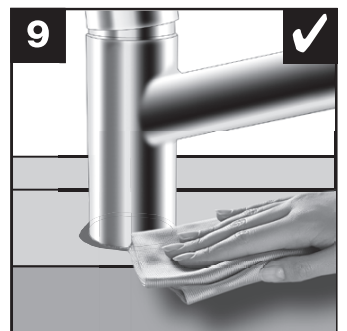

BLANCO **i**

- OK
- not OK

BLANCO **i**

- OK
- not OK

BLANCO

BLANCO GmbH + Co KG
 Technischer Kundendienst
 Tel.: +49 7045 44-81 419
 info@blanco.de · www.blanco.de