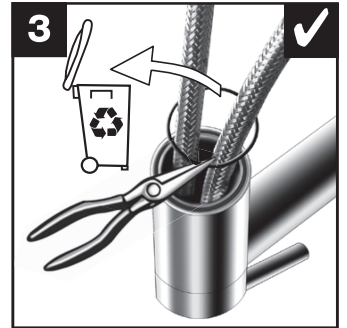

BLANCO **i**

- OK
- not OK

BLANCO **i**

- OK
- not OK

BLANCO

BLANCO GmbH + Co KG
 Technischer Kundendienst
 Tel.: +49 7045 44-81 419
 info@blanco.de · www.blanco.de