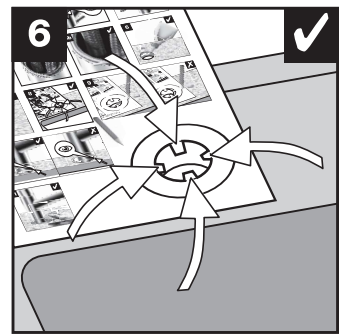

BLANCO **i**

- OK
- not OK

BLANCO **i**

- OK
- not OK

BLANCO

BLANCO GmbH + Co KG
 Technischer Kundendienst
 Tel.: +49 7045 44-81 419
 info@blanco.de · www.blanco.de