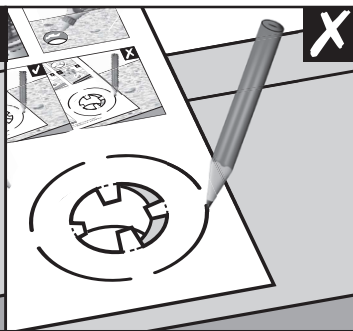

BLANCO **i**

- OK
- not OK

BLANCO **i**

- OK
- not OK

BLANCO

BLANCO GmbH + Co KG
 Technischer Kundendienst
 Tel.: +49 7045 44-81 419
 info@blanco.de · www.blanco.de