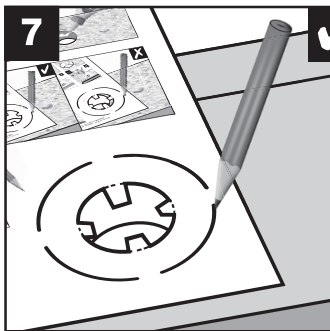

BLANCO **i**

- OK
- not OK

BLANCO **i**

- OK
- not OK

BLANCO

BLANCO GmbH + Co KG
 Technischer Kundendienst
 Tel.: +49 7045 44-81 419
 info@blanco.de · www.blanco.de