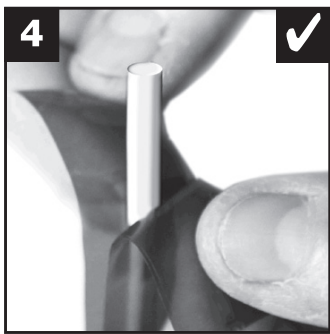

BLANCO **i**

- OK
- not OK

BLANCO **i**

- OK
- not OK

BLANCO

BLANCO GmbH + Co KG
 Technischer Kundendienst
 Tel.: +49 7045 44-81 419
 info@blanco.de · www.blanco.de