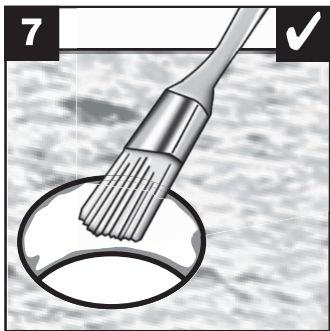

BLANCO **i**

- OK
- not OK

BLANCO **i**

- OK
- not OK

BLANCO

BLANCO GmbH + Co KG
 Technischer Kundendienst
 Tel.: +49 7045 44-81 419
 info@blanco.de · www.blanco.de