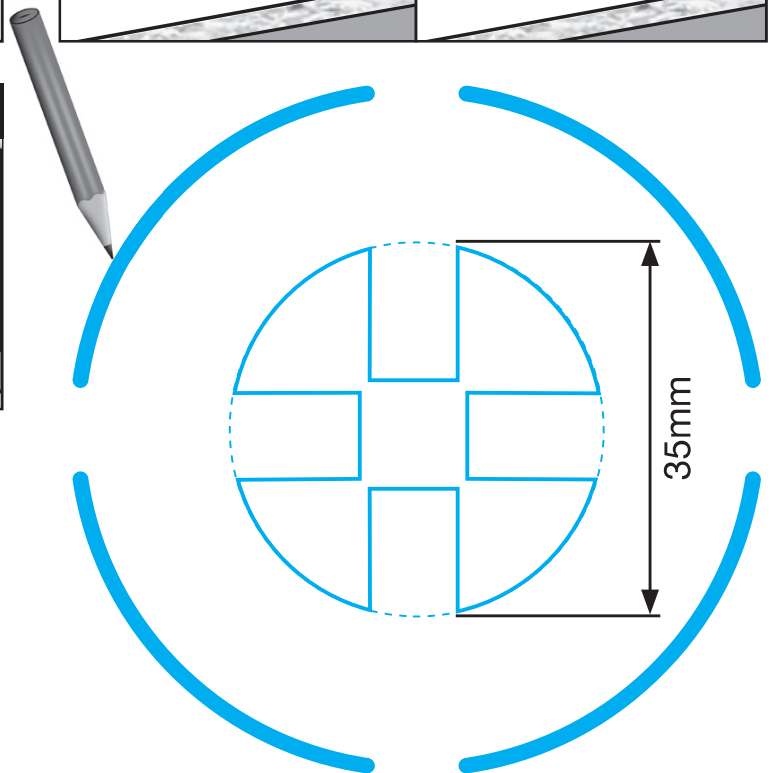

BLANCO **i**

- OK
- not OK

BLANCO **i**

- OK
- not OK

BLANCO

BLANCO GmbH + Co KG
 Technischer Kundendienst
 Tel.: +49 7045 44-81 419
 info@blanco.de · www.blanco.de