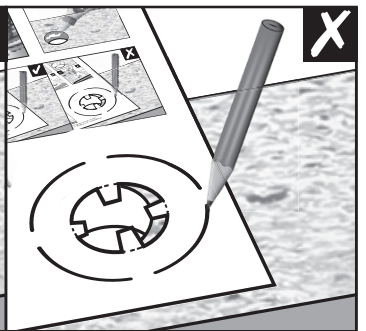

BLANCO **i**

- OK
- not OK

BLANCO **i**

- OK
- not OK

BLANCO

BLANCO GmbH + Co KG
 Technischer Kundendienst
 Tel.: +49 7045 44-81 419
 info@blanco.de · www.blanco.de