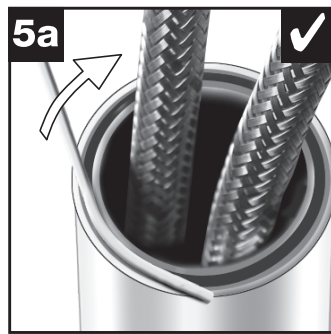

BLANCO **i**

- OK
- not OK

BLANCO **i**

- OK
- not OK

BLANCO

BLANCO GmbH + Co KG
 Technischer Kundendienst
 Tel.: +49 7045 44-81 419
 info@blanco.de · www.blanco.de