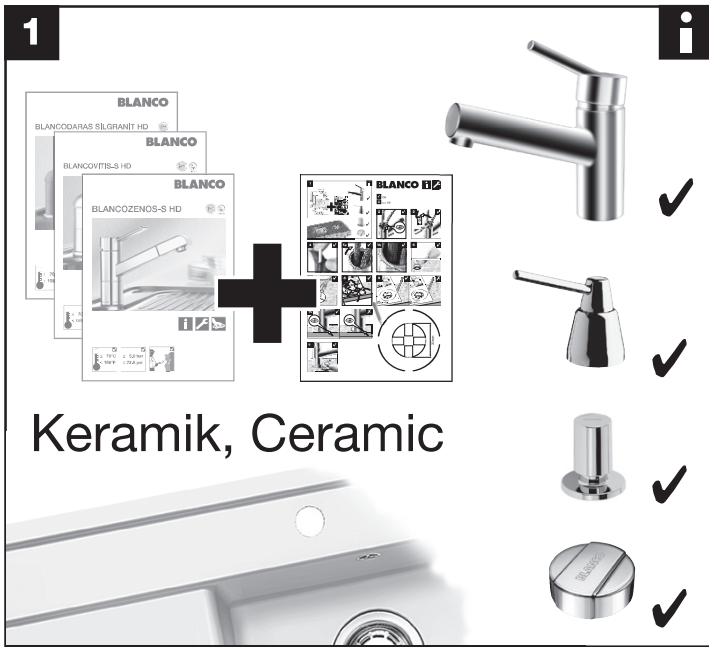

BLANCO **i**

- OK
- not OK

BLANCO **i**

- OK
- not OK

BLANCO

BLANCO GmbH + Co KG
 Technischer Kundendienst
 Tel.: +49 7045 44-81 419
 info@blanco.de · www.blanco.de