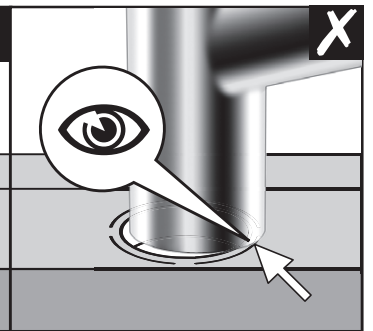

BLANCO **i**

- OK
- not OK

BLANCO **i**

- OK
- not OK

BLANCO

BLANCO GmbH + Co KG
 Technischer Kundendienst
 Tel.: +49 7045 44-81 419
 info@blanco.de · www.blanco.de