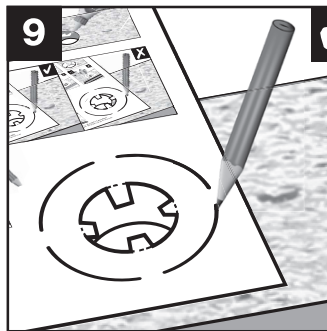

BLANCO **i**

- OK
- not OK

BLANCO **i**

- OK
- not OK

BLANCO

BLANCO GmbH + Co KG
 Technischer Kundendienst
 Tel.: +49 7045 44-81 419
 info@blanco.de · www.blanco.de