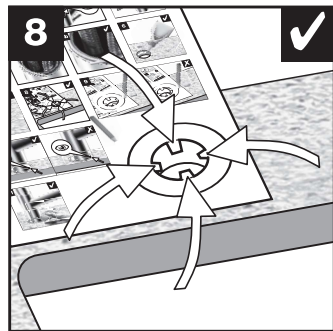

BLANCO **i**

- OK
- not OK

BLANCO **i**

- OK
- not OK

BLANCO

BLANCO GmbH + Co KG
 Technischer Kundendienst
 Tel.: +49 7045 44-81 419
 info@blanco.de · www.blanco.de