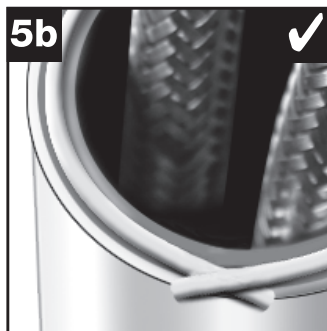

BLANCO **i**

- OK
- not OK

BLANCO **i**

- OK
- not OK

BLANCO

BLANCO GmbH + Co KG
 Technischer Kundendienst
 Tel.: +49 7045 44-81 419
 info@blanco.de · www.blanco.de