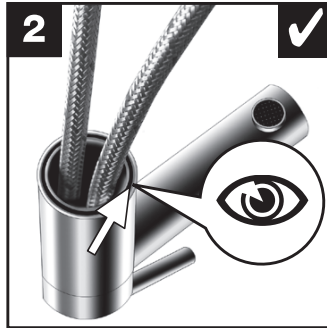

BLANCO **i**

- OK
- not OK

BLANCO **i**

- OK
- not OK

BLANCO

BLANCO GmbH + Co KG
 Technischer Kundendienst
 Tel.: +49 7045 44-81 419
 info@blanco.de · www.blanco.de