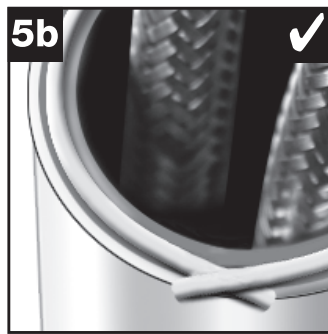

BLANCO **i**

- OK
- not OK

BLANCO **i**

- OK
- not OK

BLANCO

BLANCO GmbH + Co KG
 Technischer Kundendienst
 Tel.: +49 7045 44-81 419
 info@blanco.de · www.blanco.de