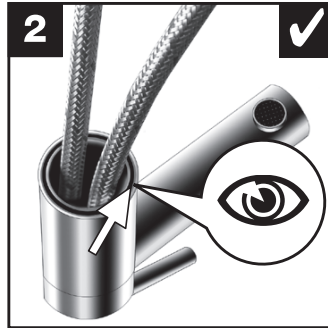

BLANCO **i**

- OK
- not OK

BLANCO **i**

- OK
- not OK

BLANCO

BLANCO GmbH + Co KG
 Technischer Kundendienst
 Tel.: +49 7045 44-81 419
 info@blanco.de · www.blanco.de