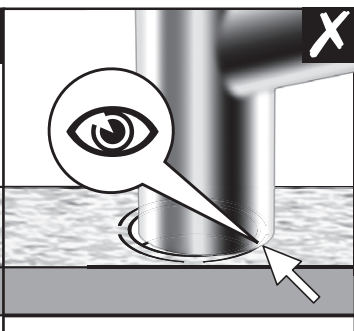

BLANCO **i**

- OK
- not OK

BLANCO **i**

- OK
- not OK

BLANCO

BLANCO GmbH + Co KG
 Technischer Kundendienst
 Tel.: +49 7045 44-81 419
 info@blanco.de · www.blanco.de