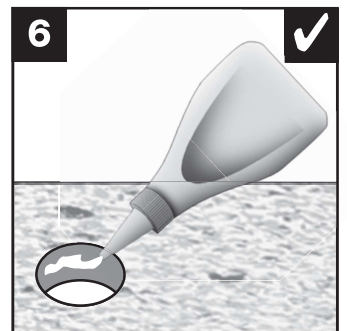

BLANCO **i**

- OK
- not OK

BLANCO **i**

- OK
- not OK

BLANCO

BLANCO GmbH + Co KG
 Technischer Kundendienst
 Tel.: +49 7045 44-81 419
 info@blanco.de · www.blanco.de