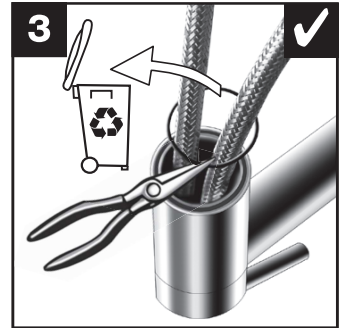

BLANCO **i**

- OK
- not OK

BLANCO **i**

- OK
- not OK

BLANCO

BLANCO GmbH + Co KG
 Technischer Kundendienst
 Tel.: +49 7045 44-81 419
 info@blanco.de · www.blanco.de