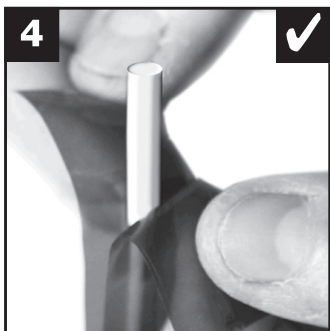

BLANCO **i**

- OK
- not OK

BLANCO **i**

- OK
- not OK

BLANCO

BLANCO GmbH + Co KG
 Technischer Kundendienst
 Tel.: +49 7045 44-81 419
 info@blanco.de · www.blanco.de