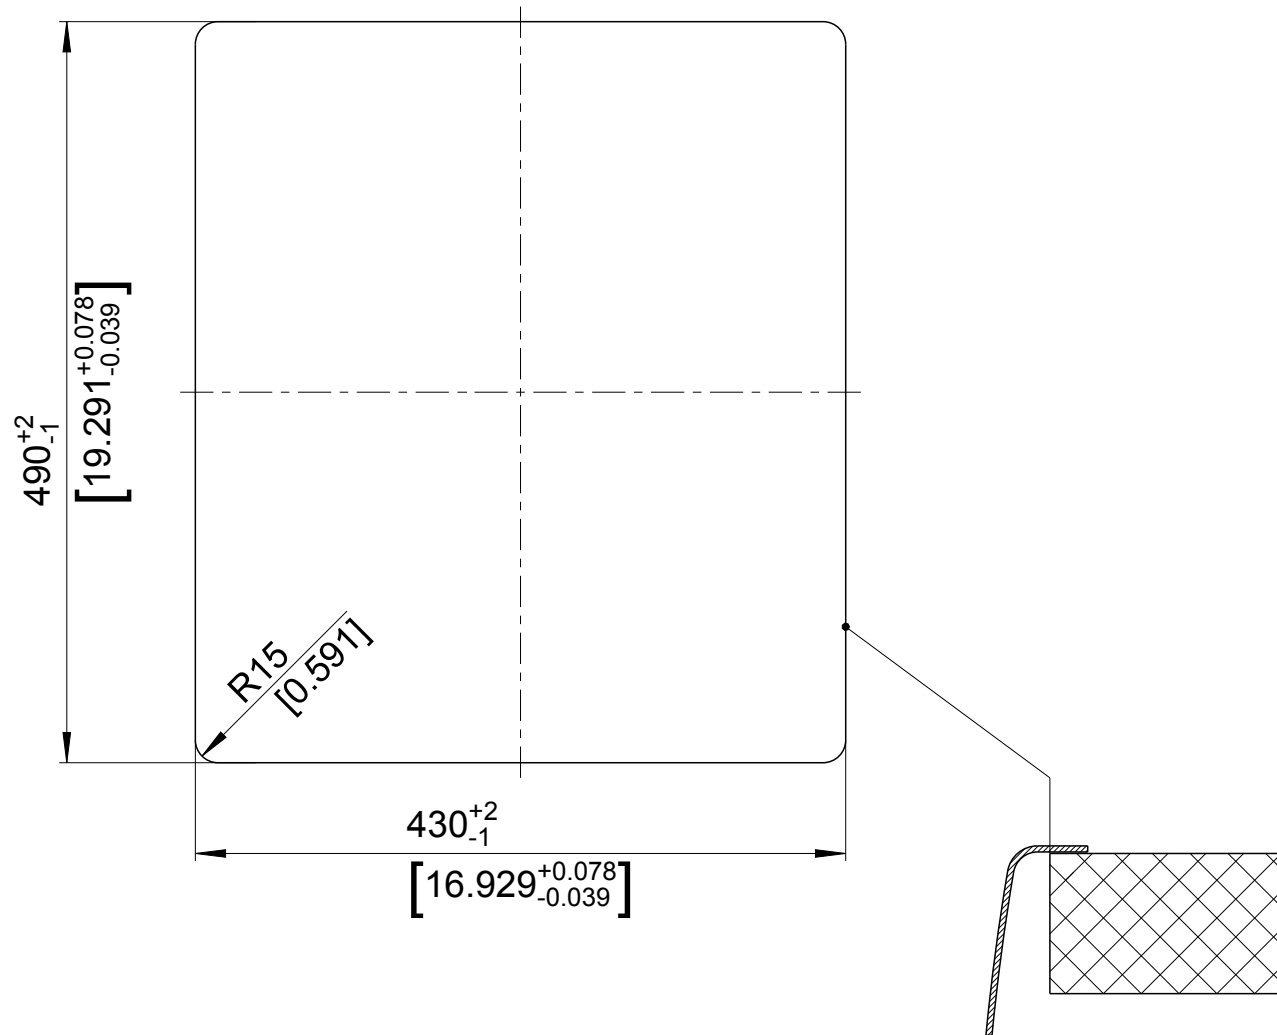

mm  
[inch]

**BLANCO**

BLANCO ANDANO 400-IF/A

Änderungen vorbehalten. Aktuellste Version im Internet.  
Subject to modifications. Latest version on the internet.

Edelstahl / Stainless steel

M 1:5

02/2015

andano\_400-ifa\_s\_i\_r

1000299514

mm  
[inch]

**BLANCO**

BLANCO ANDANO 400-IF/A

Änderungen vorbehalten. Aktuellste Version im Internet.  
Subject to modifications. Latest version on the internet.

Edelstahl / Stainless steel

M 1:5