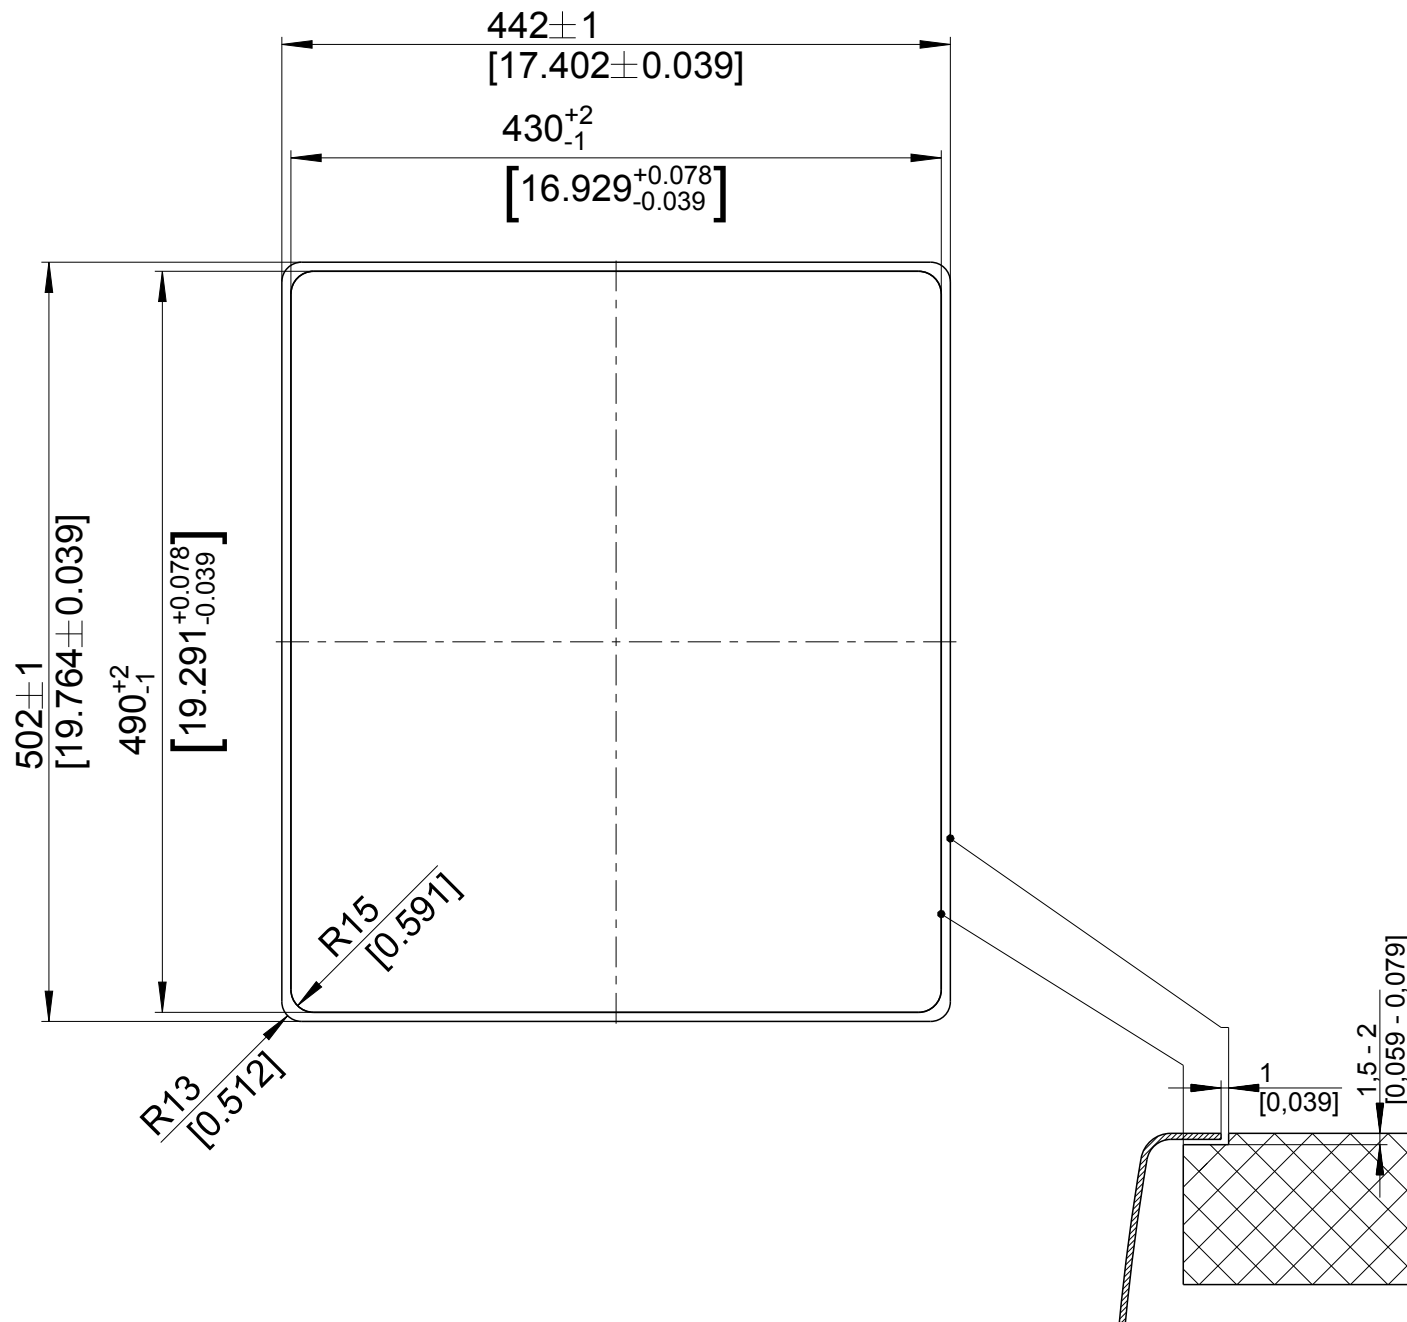

mm  
[inch]

**BLANCO**

BLANCO ANDANO 400-IF/A

Änderungen vorbehalten. Aktuellste Version im Internet.  
Subject to modifications. Latest version on the internet.

Edelstahl / Stainless steel

M 1:5

02/2015

andano\_400-ifa\_s\_i\_r

1000299514

mm  
[inch]

**BLANCO**

BLANCO ANDANO 400-IF/A

Änderungen vorbehalten. Aktuellste Version im Internet.  
Subject to modifications. Latest version on the internet.

Edelstahl / Stainless steel

M 1:5