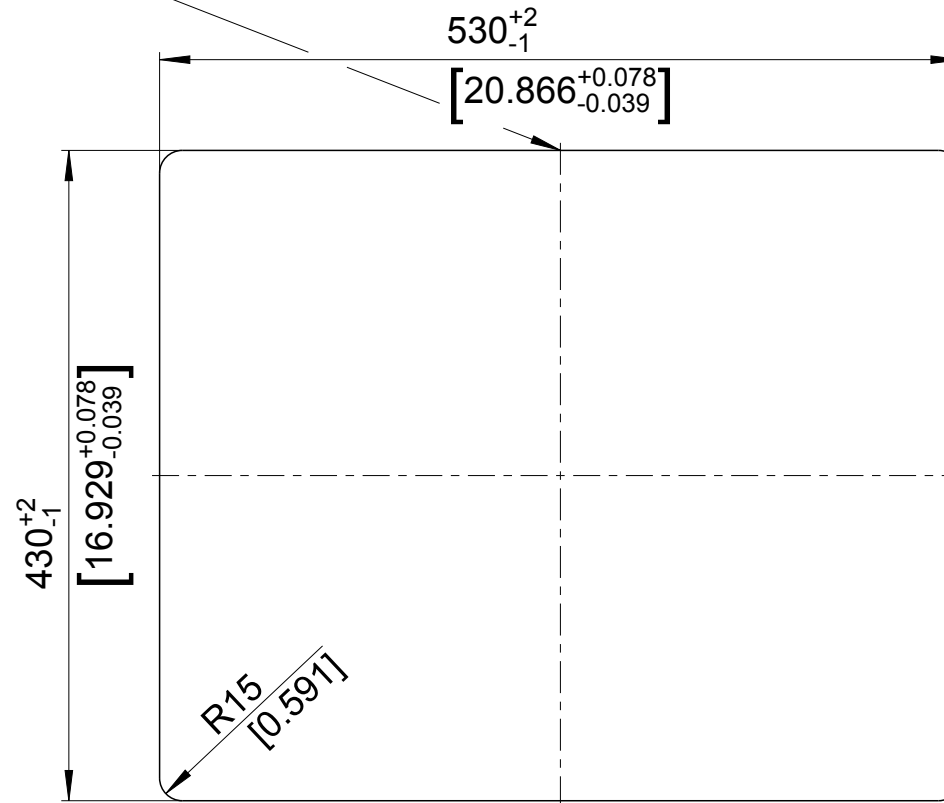

mm
[inch]

BLANCO

BLANCO ANDANO 500-IF

Änderungen vorbehalten. Aktuellste Version im Internet.
Subject to modifications. Latest version on the internet.

Edelstahl / Stainless steel

M 1:5

03/2015

andano_500-if_s_i_r

1000241792

BLANCO

BLANCO ANDANO 500-IF

Änderungen vorbehalten. Aktuellste Version im Internet.
Subject to modifications. Latest version on the internet.

Edelstahl / Stainless steel

M 1:5

03/2015

andano_500-if_s_f