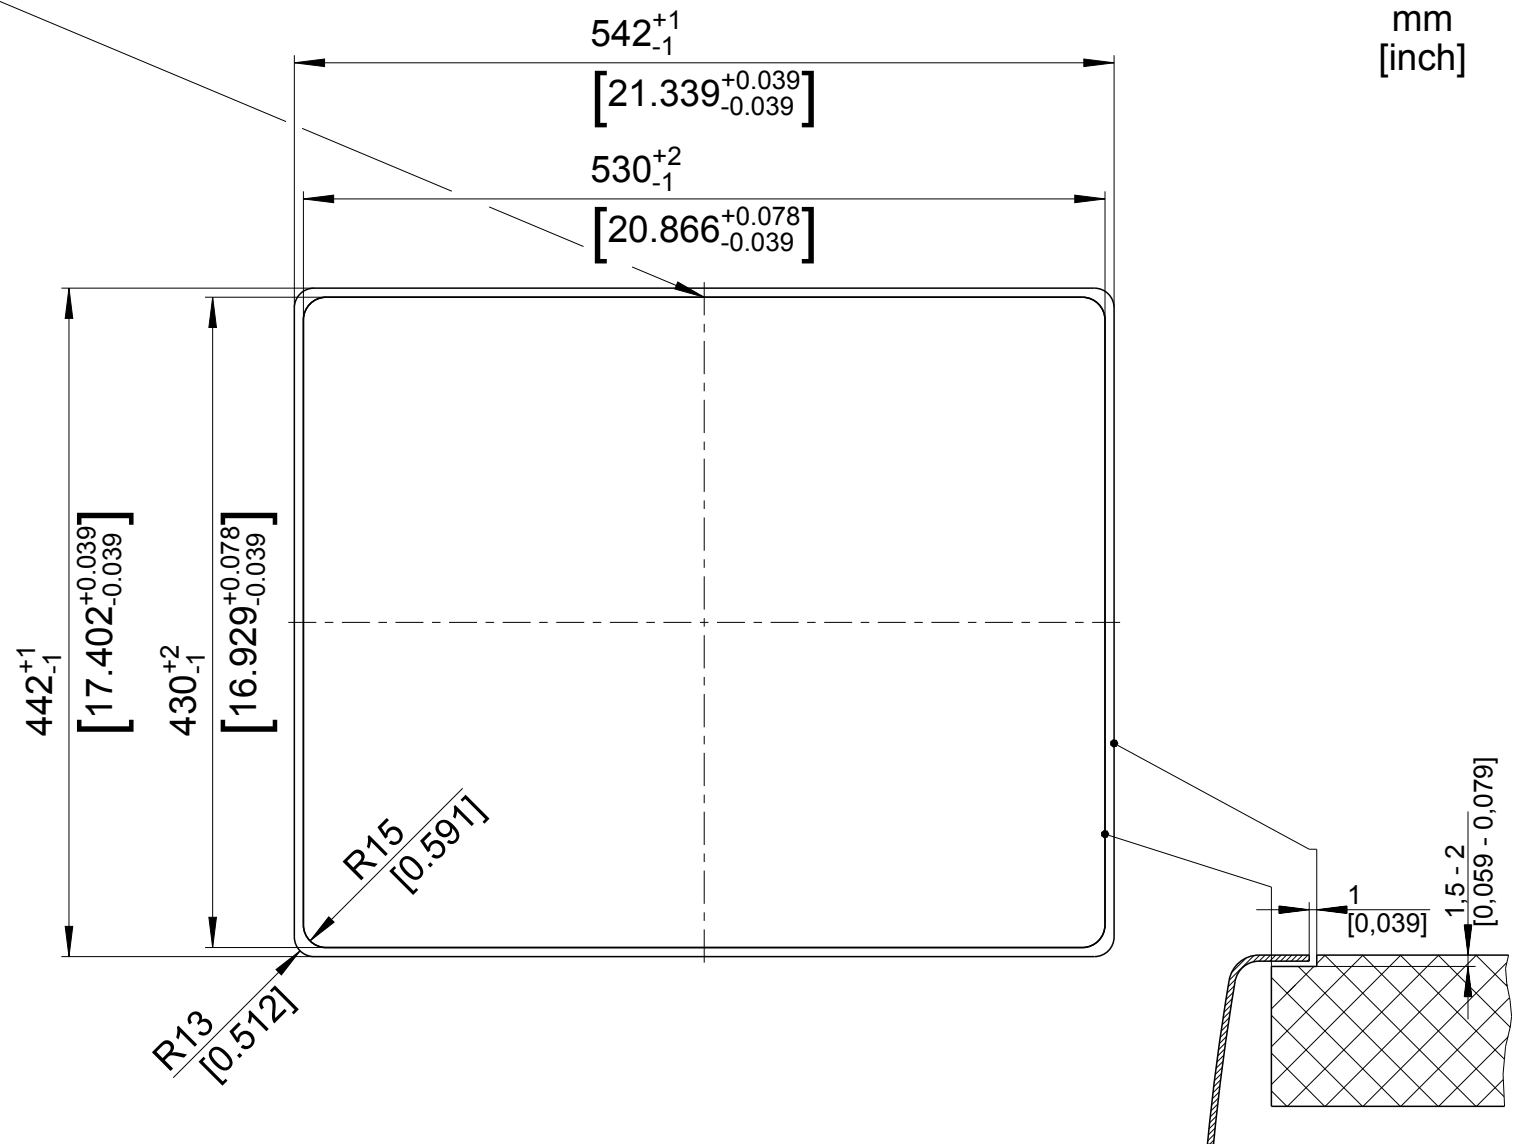

mm
[inch]

BLANCO

BLANCO ANDANO 500-IF

Änderungen vorbehalten. Aktuellste Version im Internet.
Subject to modifications. Latest version on the internet.

Edelstahl / Stainless steel

M 1:5

03/2015

andano_500-if_s_i_r

1000241792

BLANCO

BLANCO ANDANO 500-IF

Änderungen vorbehalten. Aktuellste Version im Internet.
Subject to modifications. Latest version on the internet.

Edelstahl / Stainless steel

M 1:5

03/2015

andano_500-if_s_f